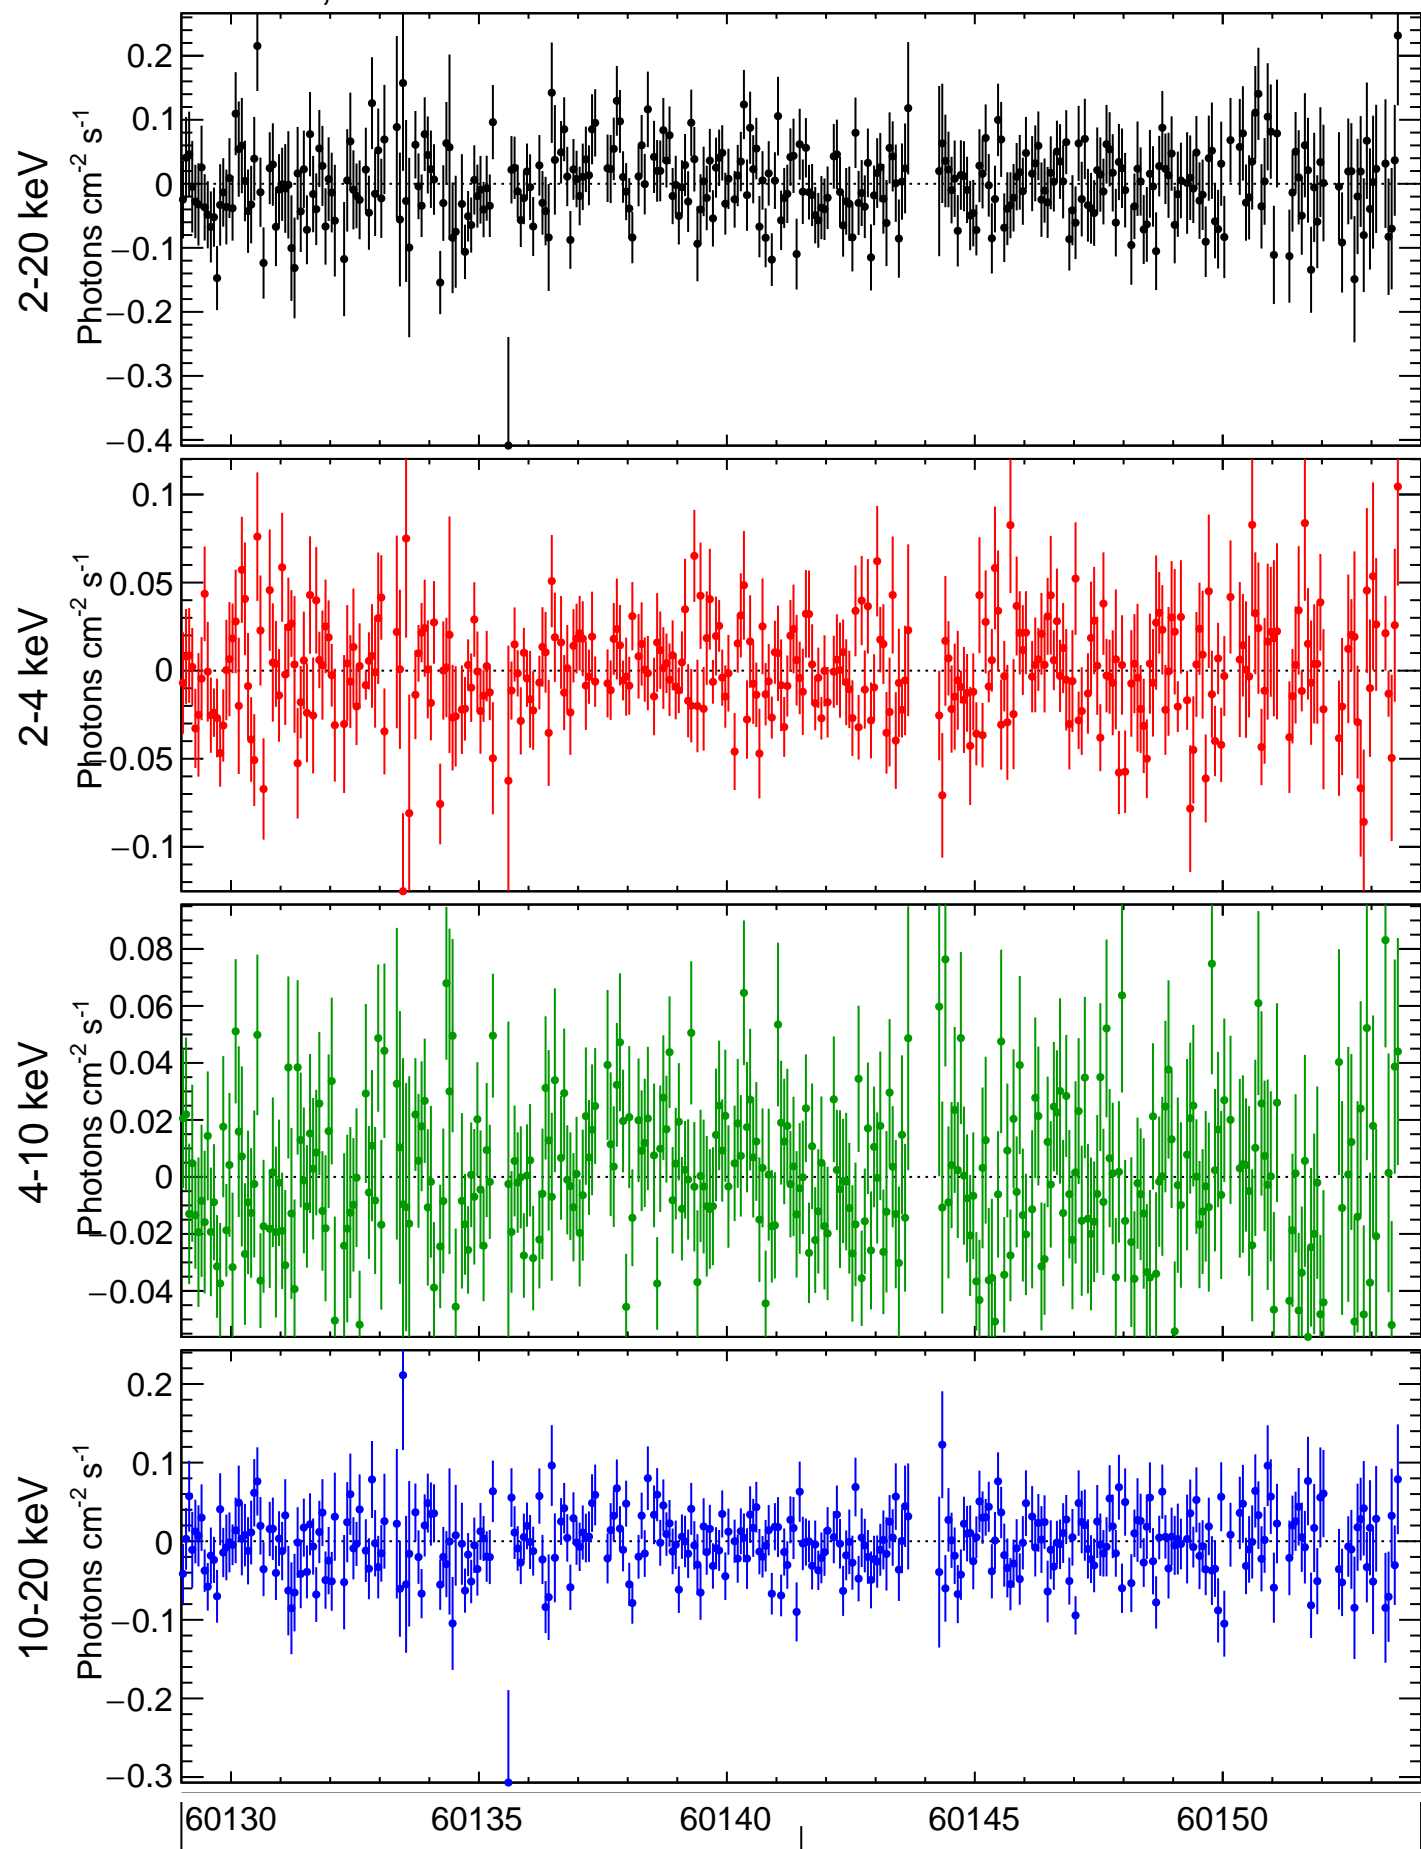

SZ Psc, HD219113

binsize=1.5h

2023-07-04

2023-07-29