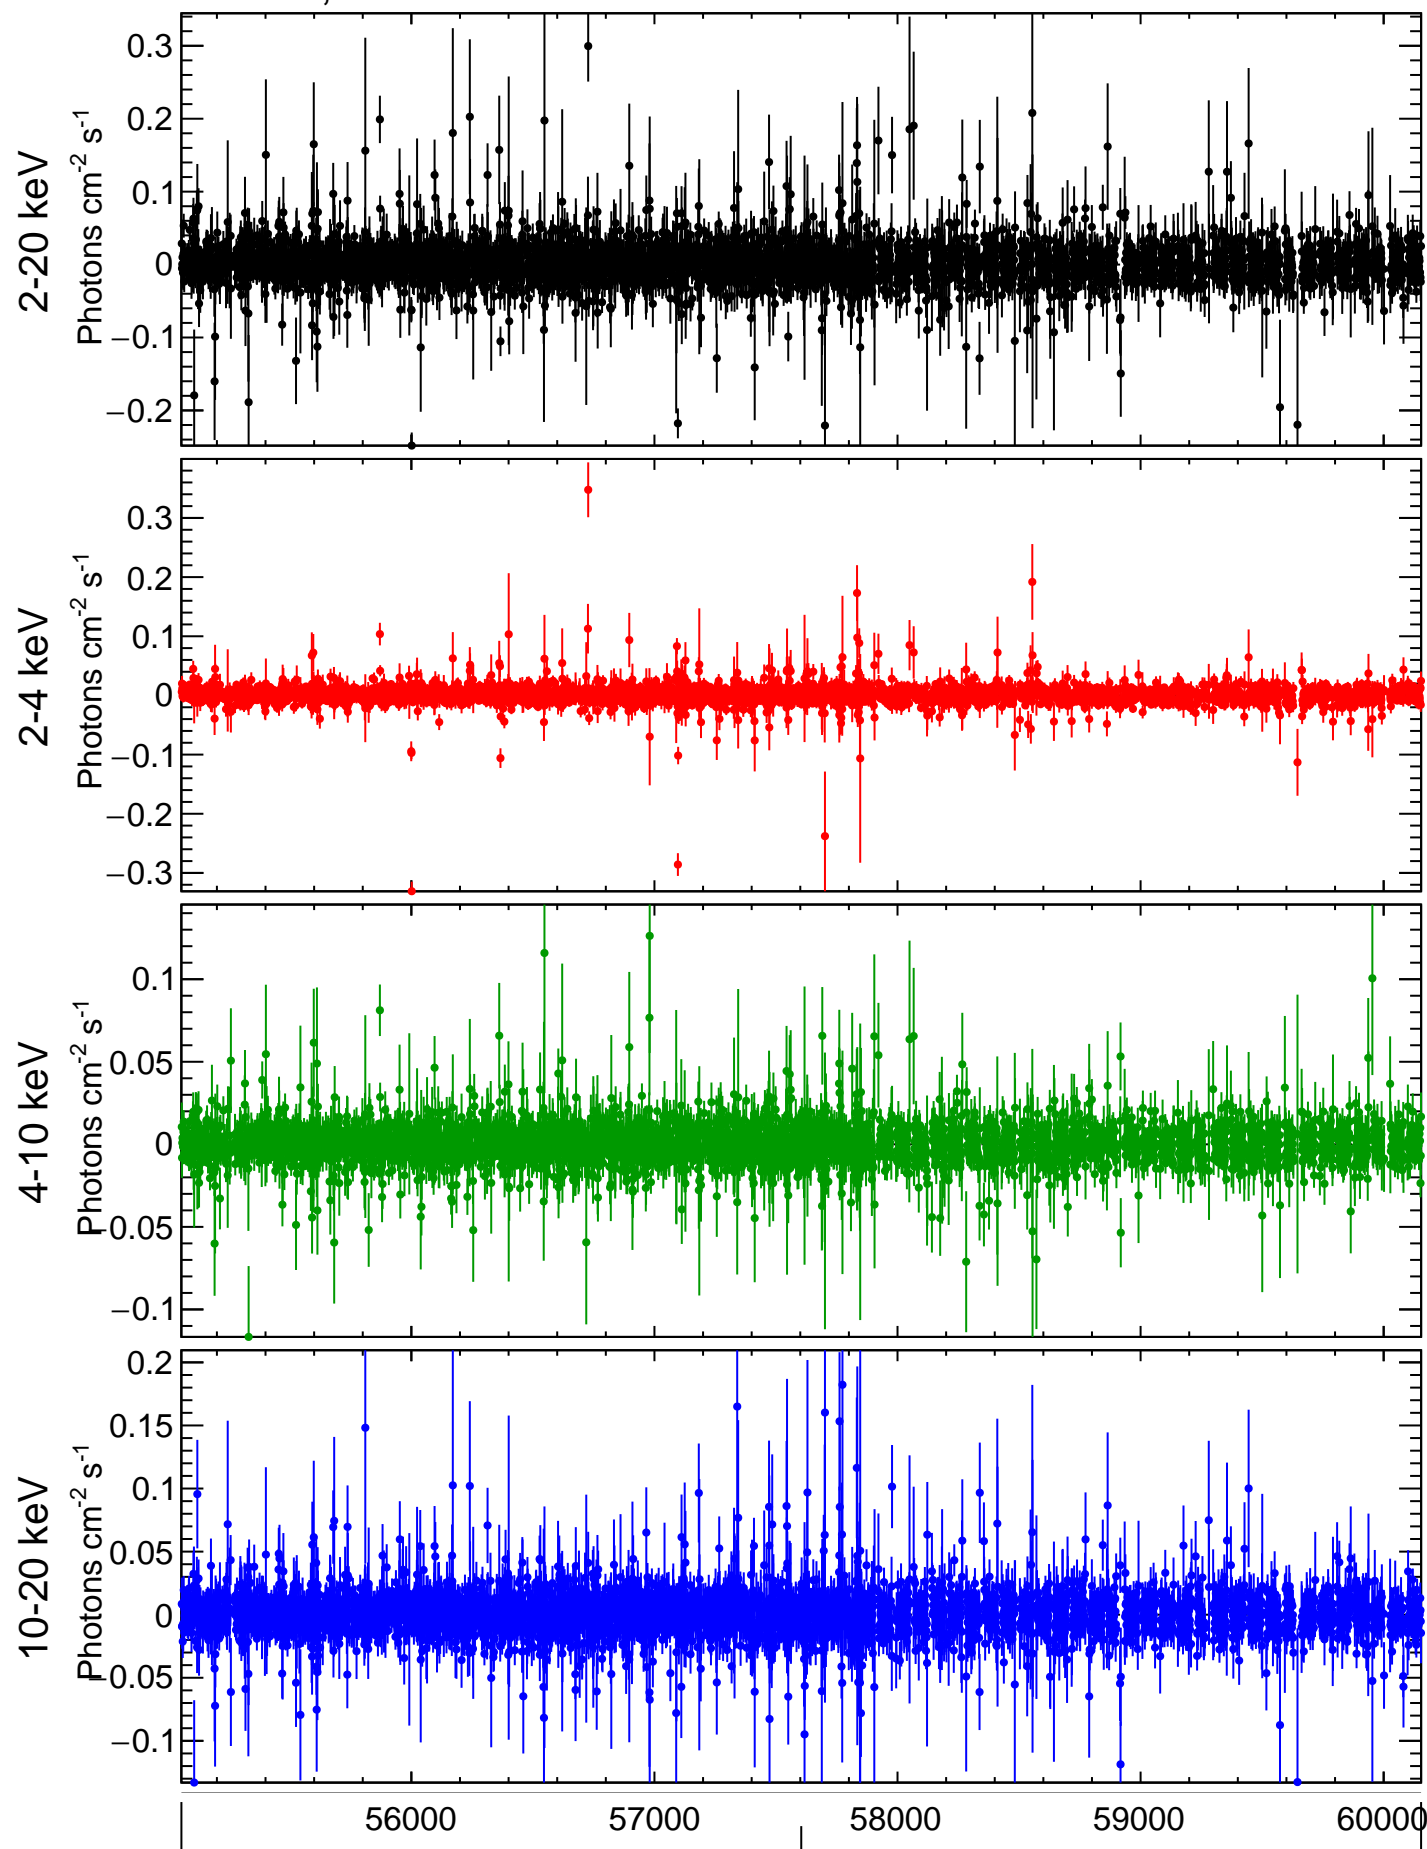

SZ Psc, HD219113

binsize=24.0h

2009-08-11

2023-07-29