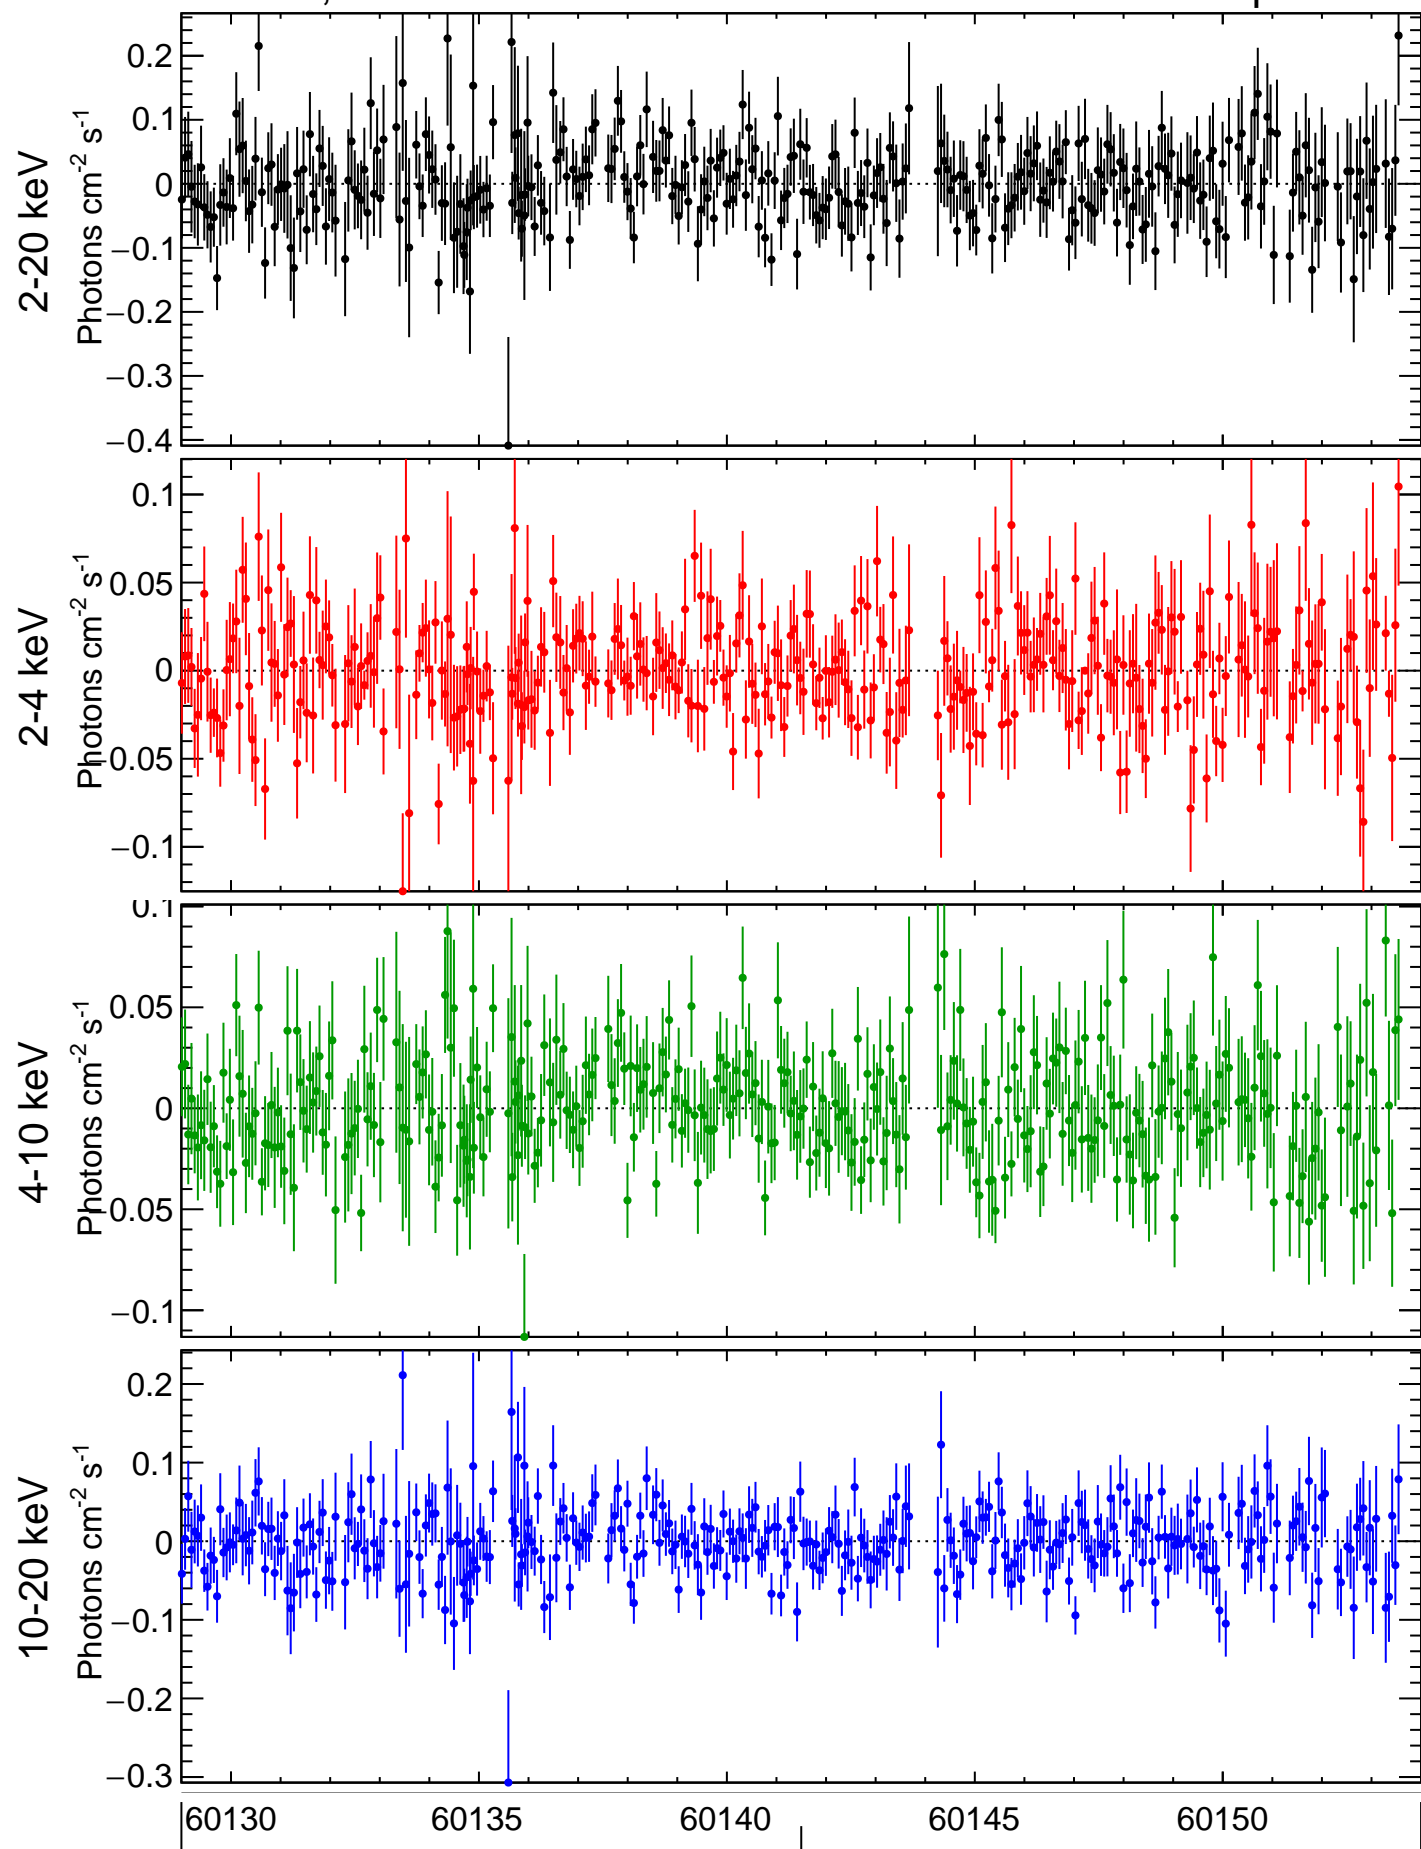

SZ Psc, HD219113

Data per scan

2023-07-04

2023-07-29