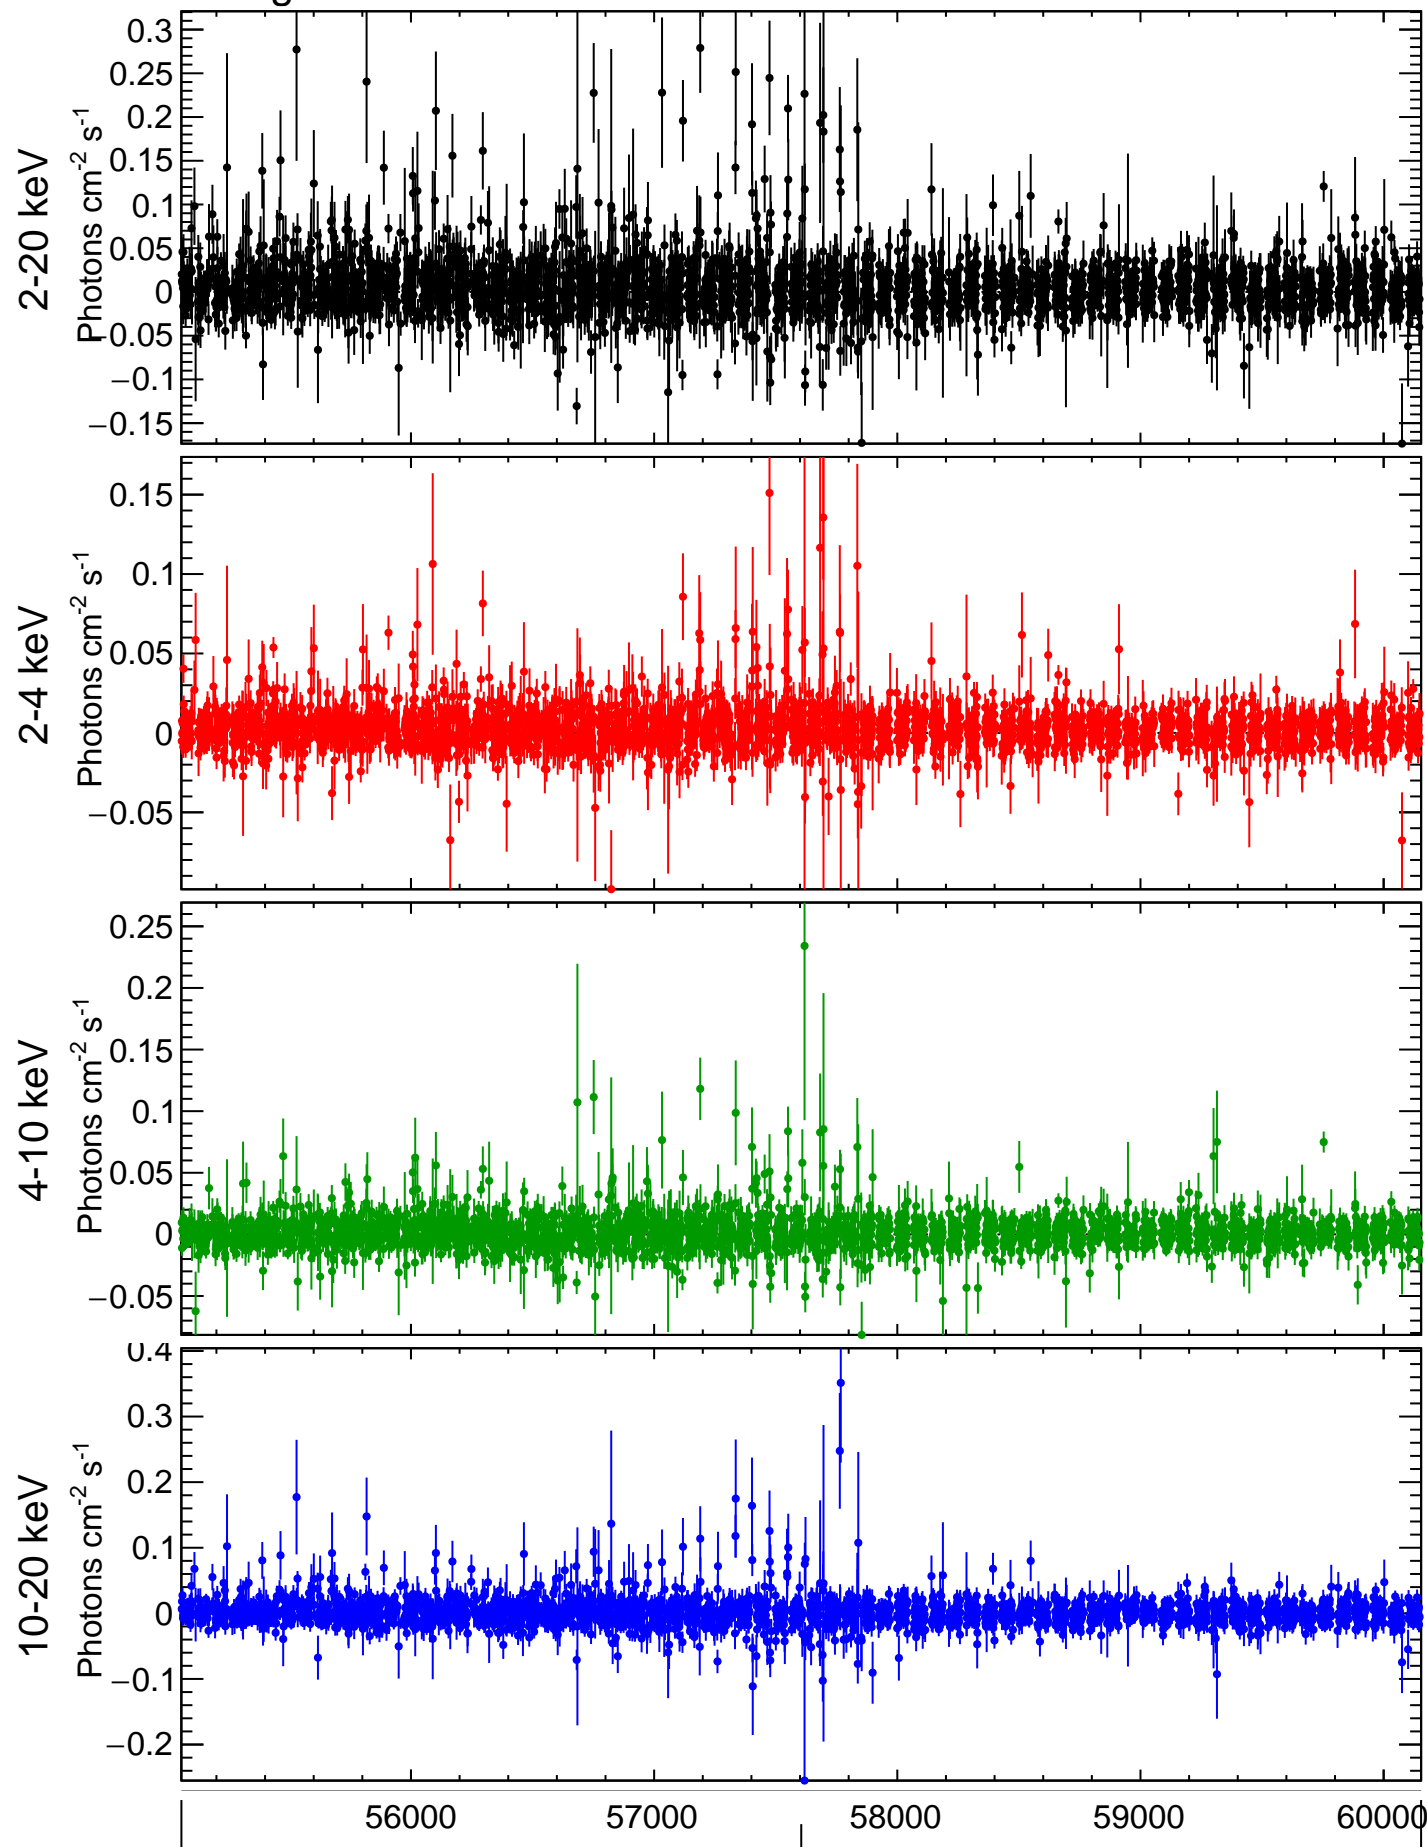

II Peg

binsize=24.0h

2009-08-13

2023-07-29