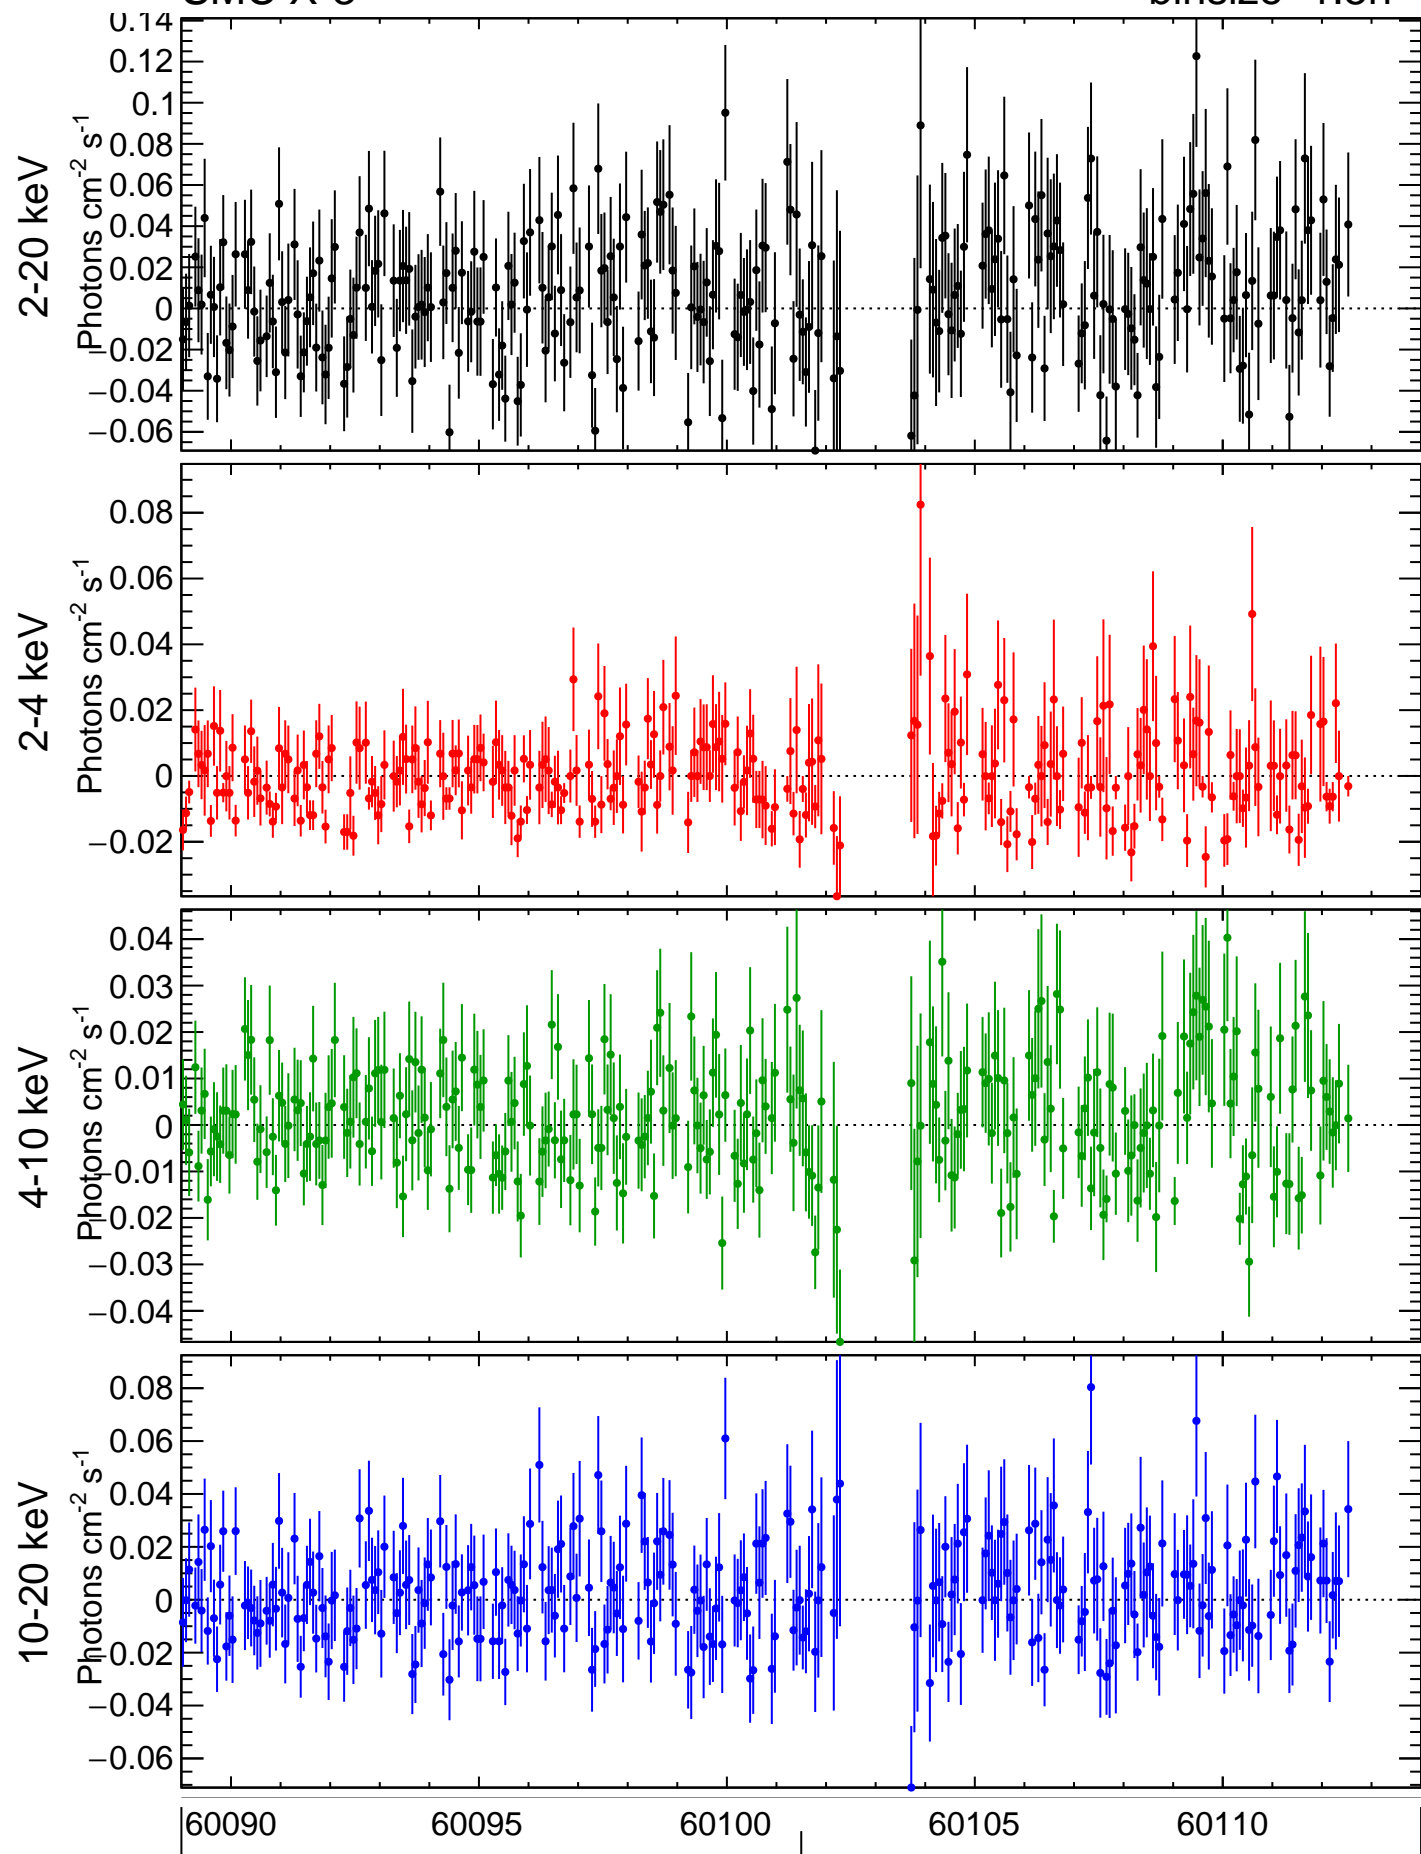

SMC X-3

binsize=1.5h

2023-05-25

2023-06-19