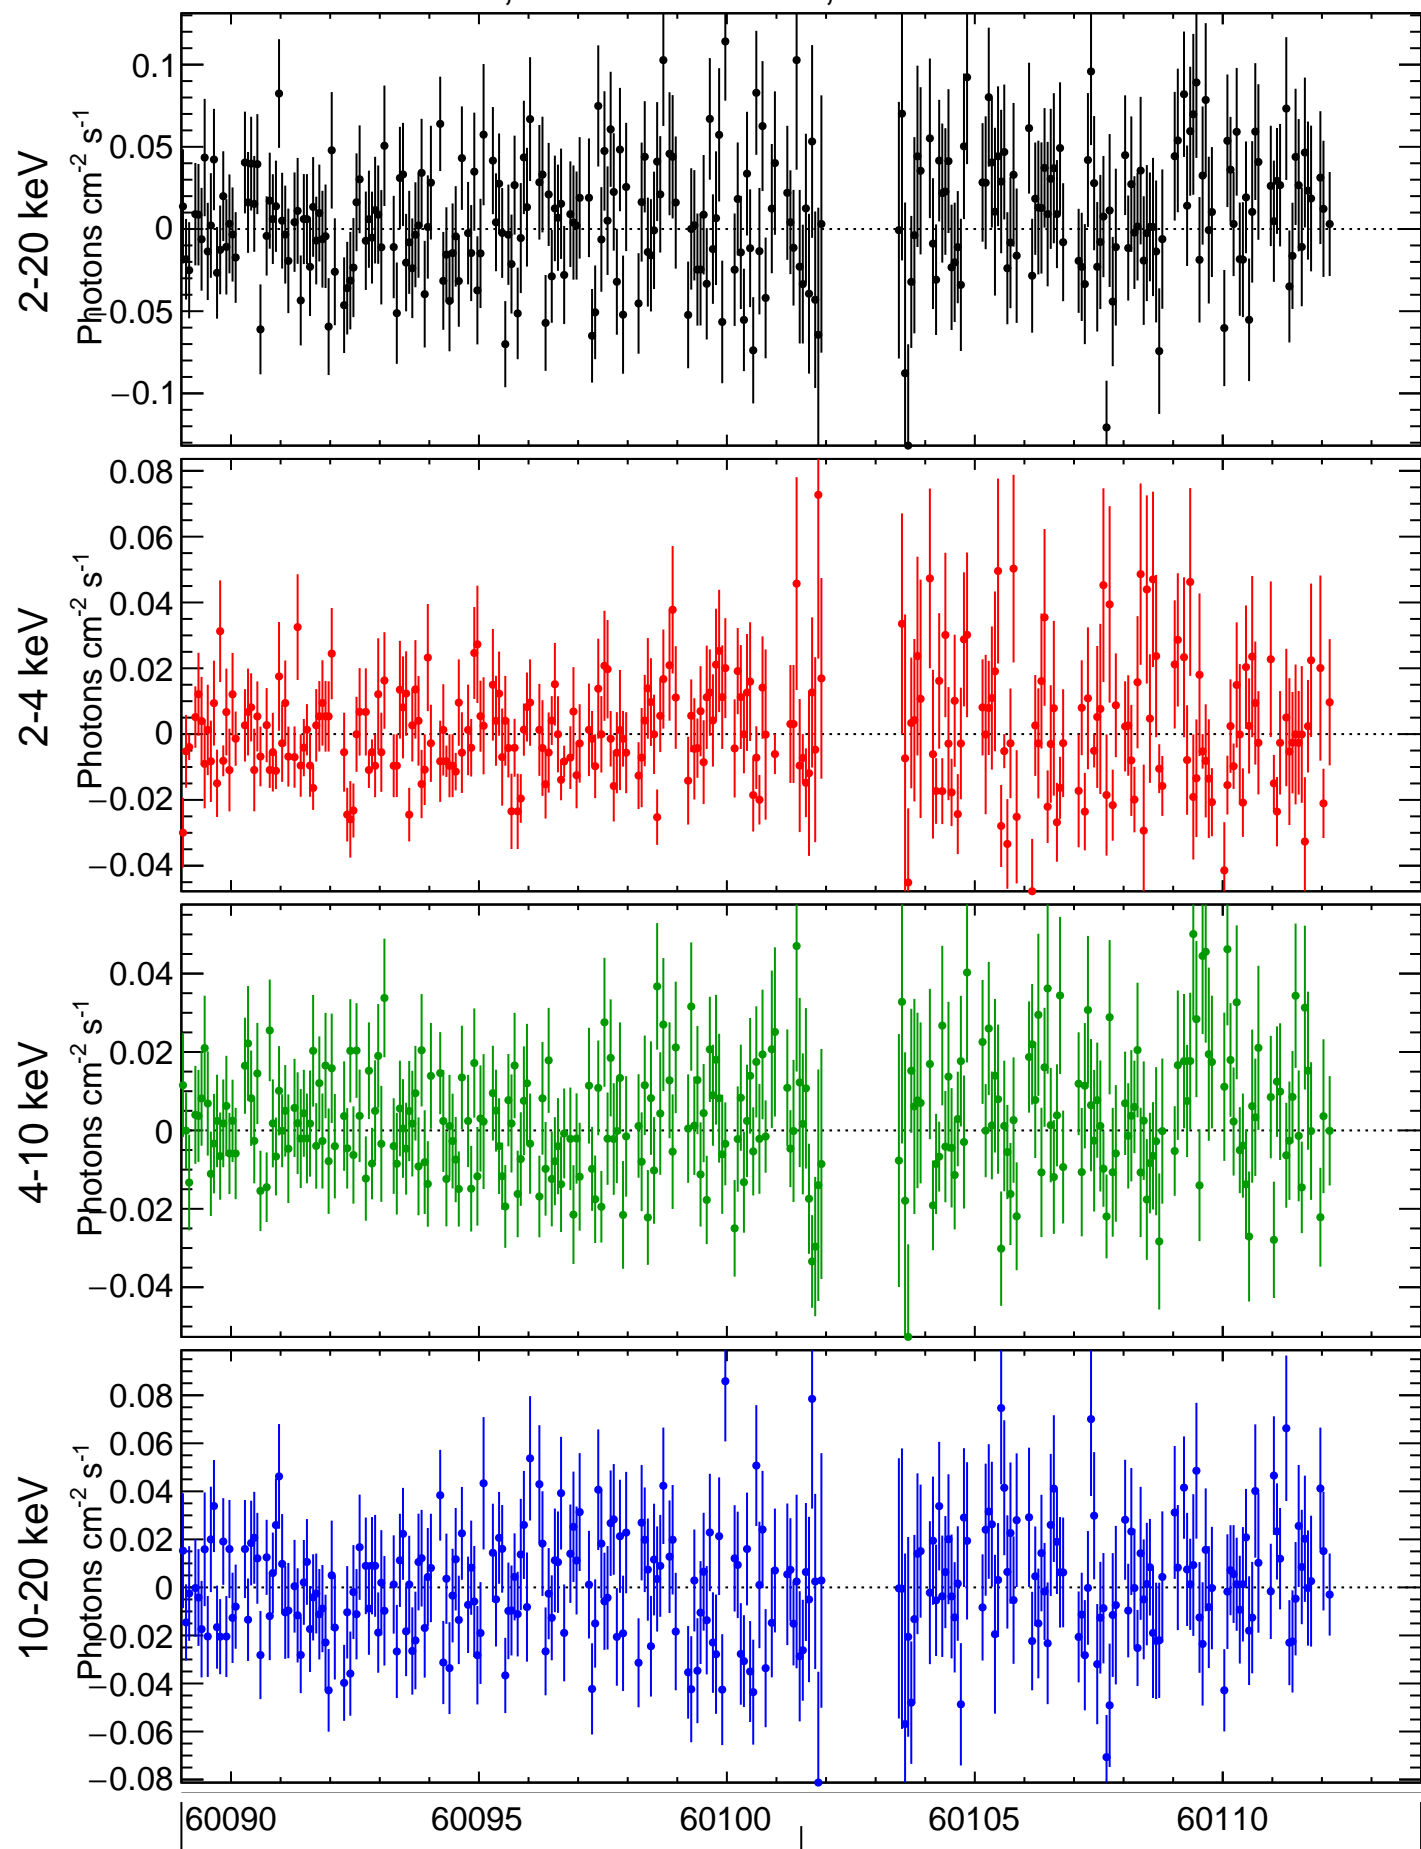

MAXI J0057-720, AX J0058-7203, RX J0057.8-72011 size=1.5h

2023-05-25

2023-06-19