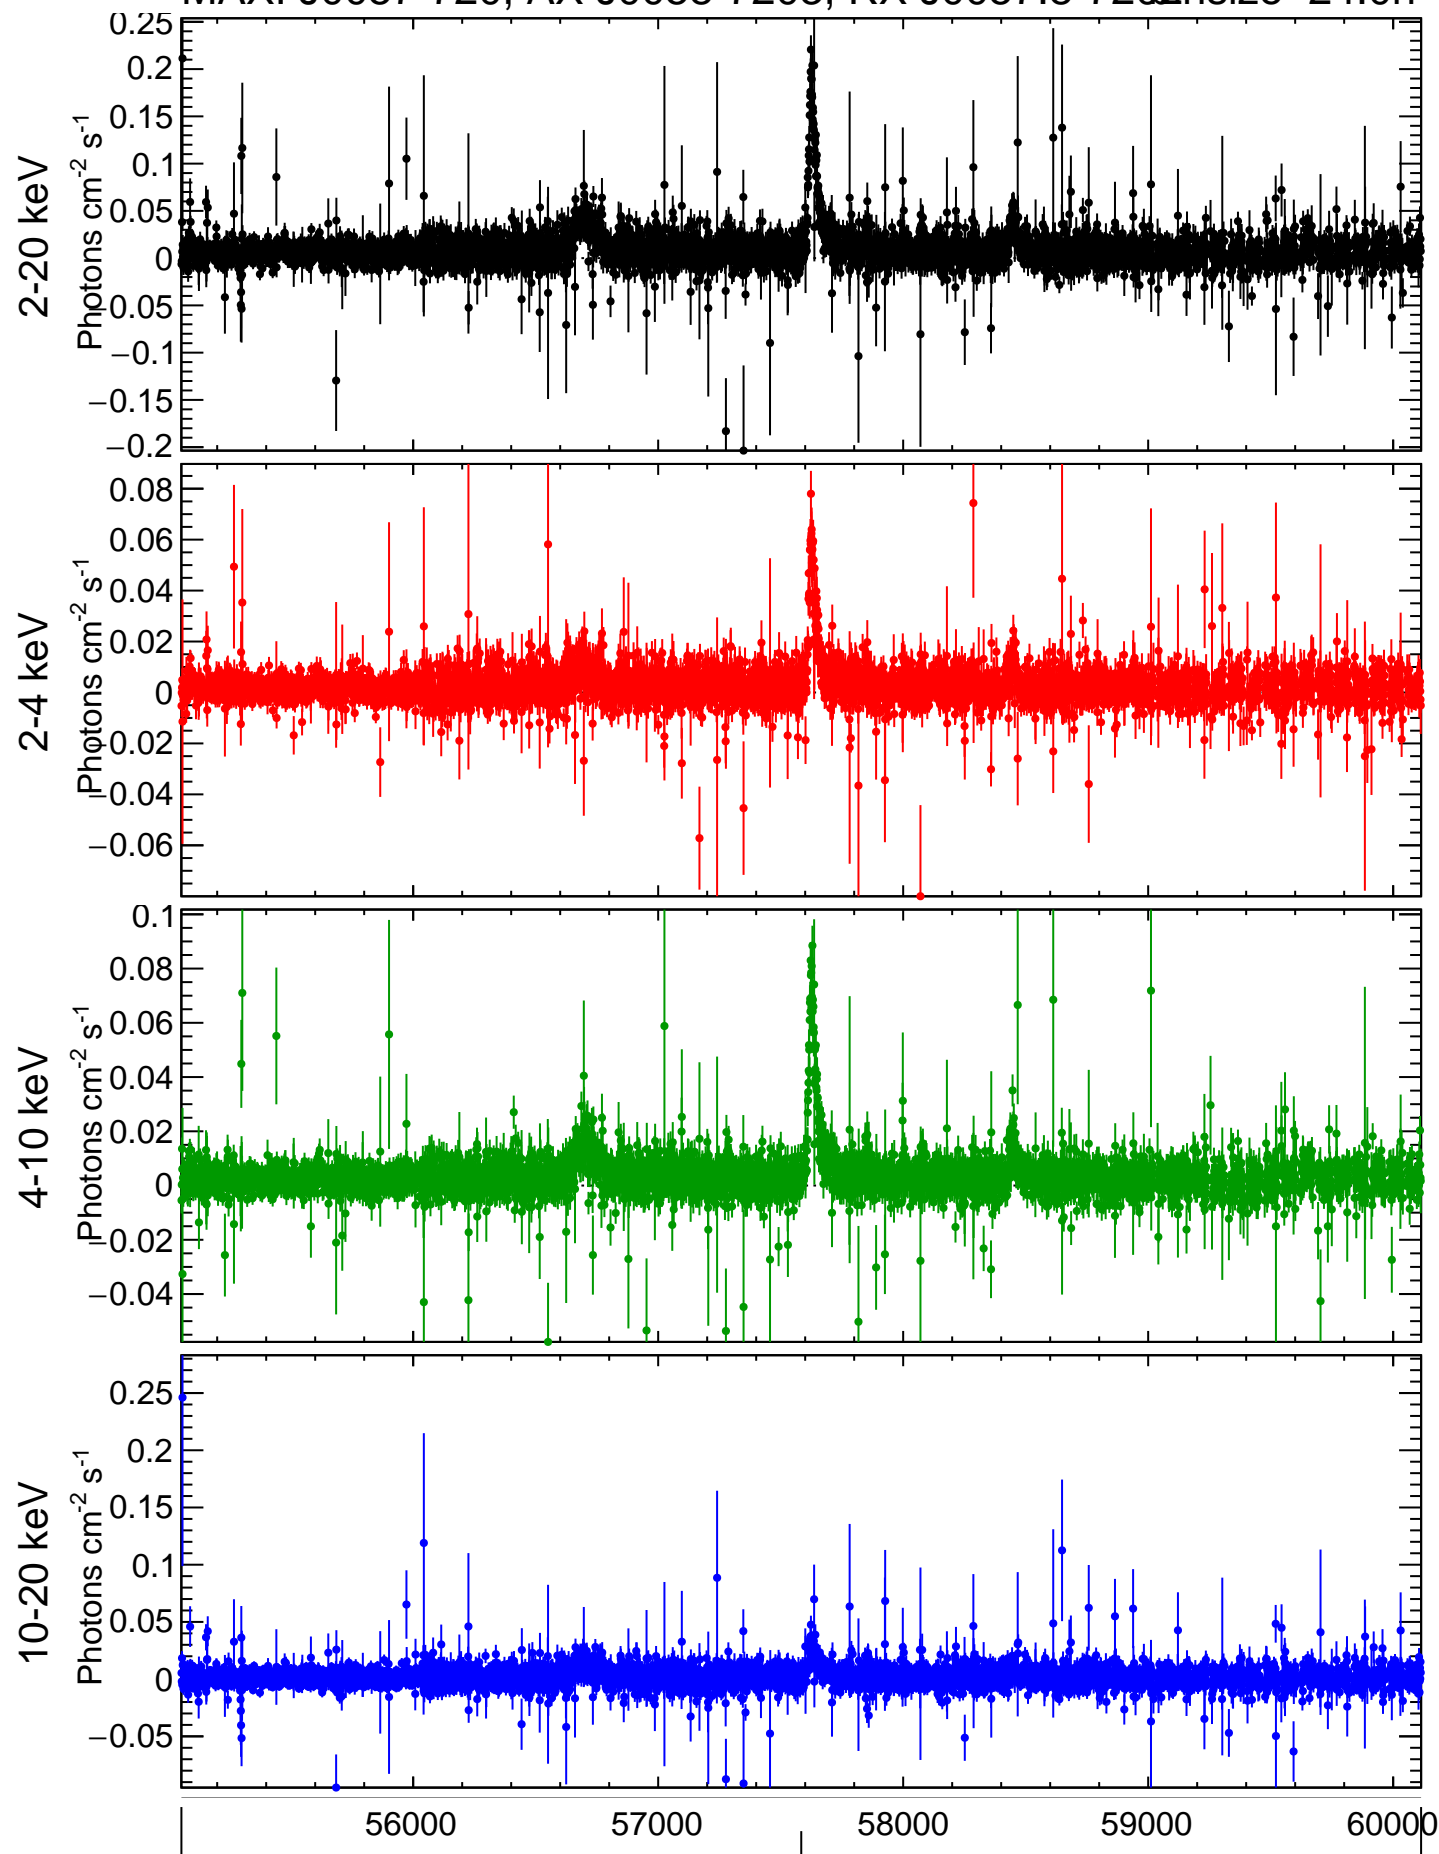

MAXI J0057-720, AX J0058-7203, RX J0057.8-7201 size=24.0h

2009-08-11

2023-06-19