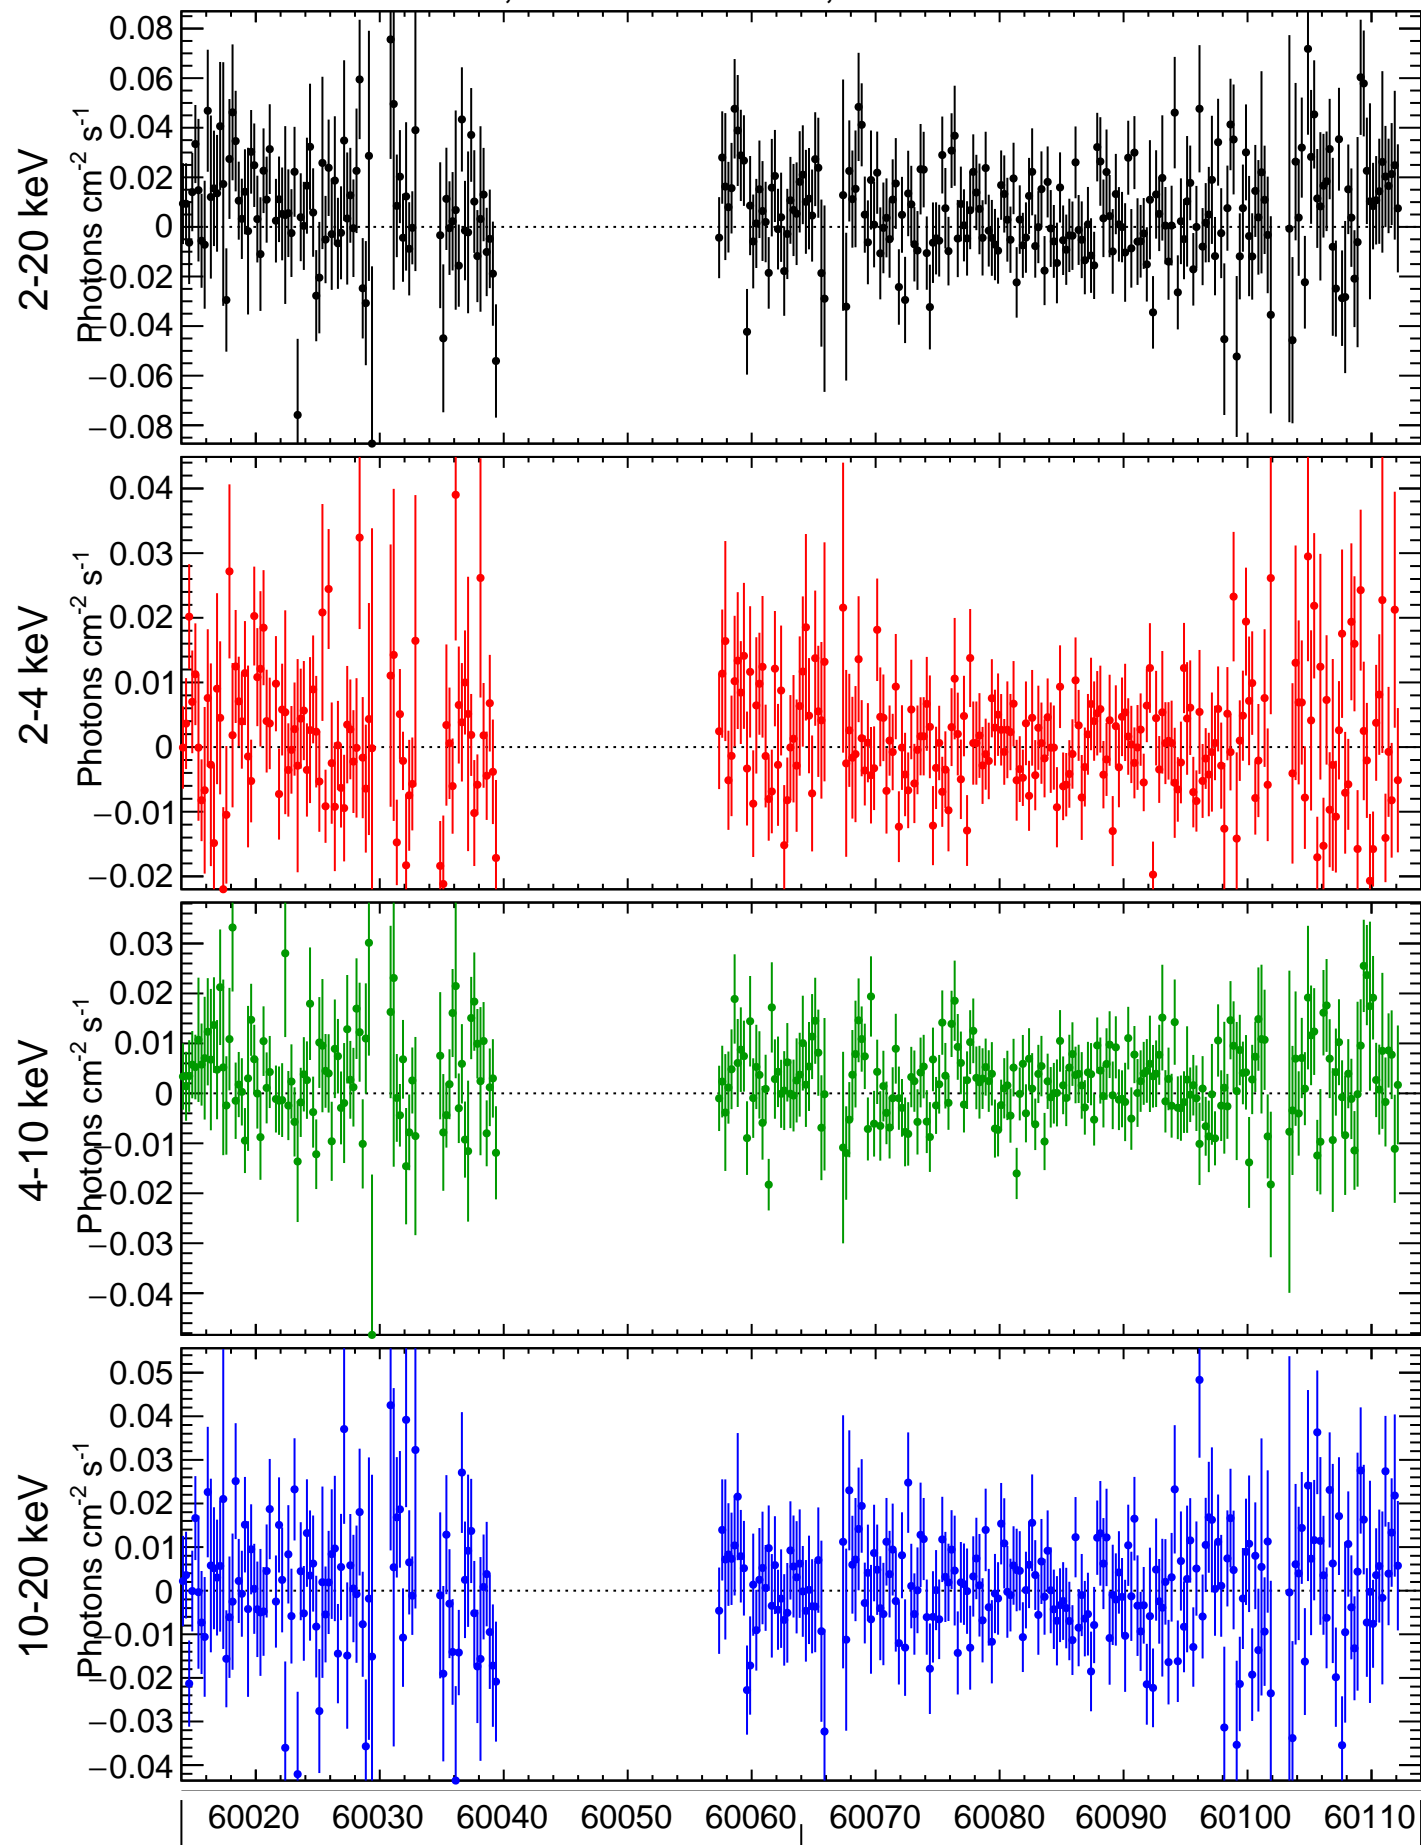

MAXI J0057-720, AX J0058-7203, RX J0057.8-7201, $\text{binsize}=6.0\text{h}$

2023-03-11

2023-06-19