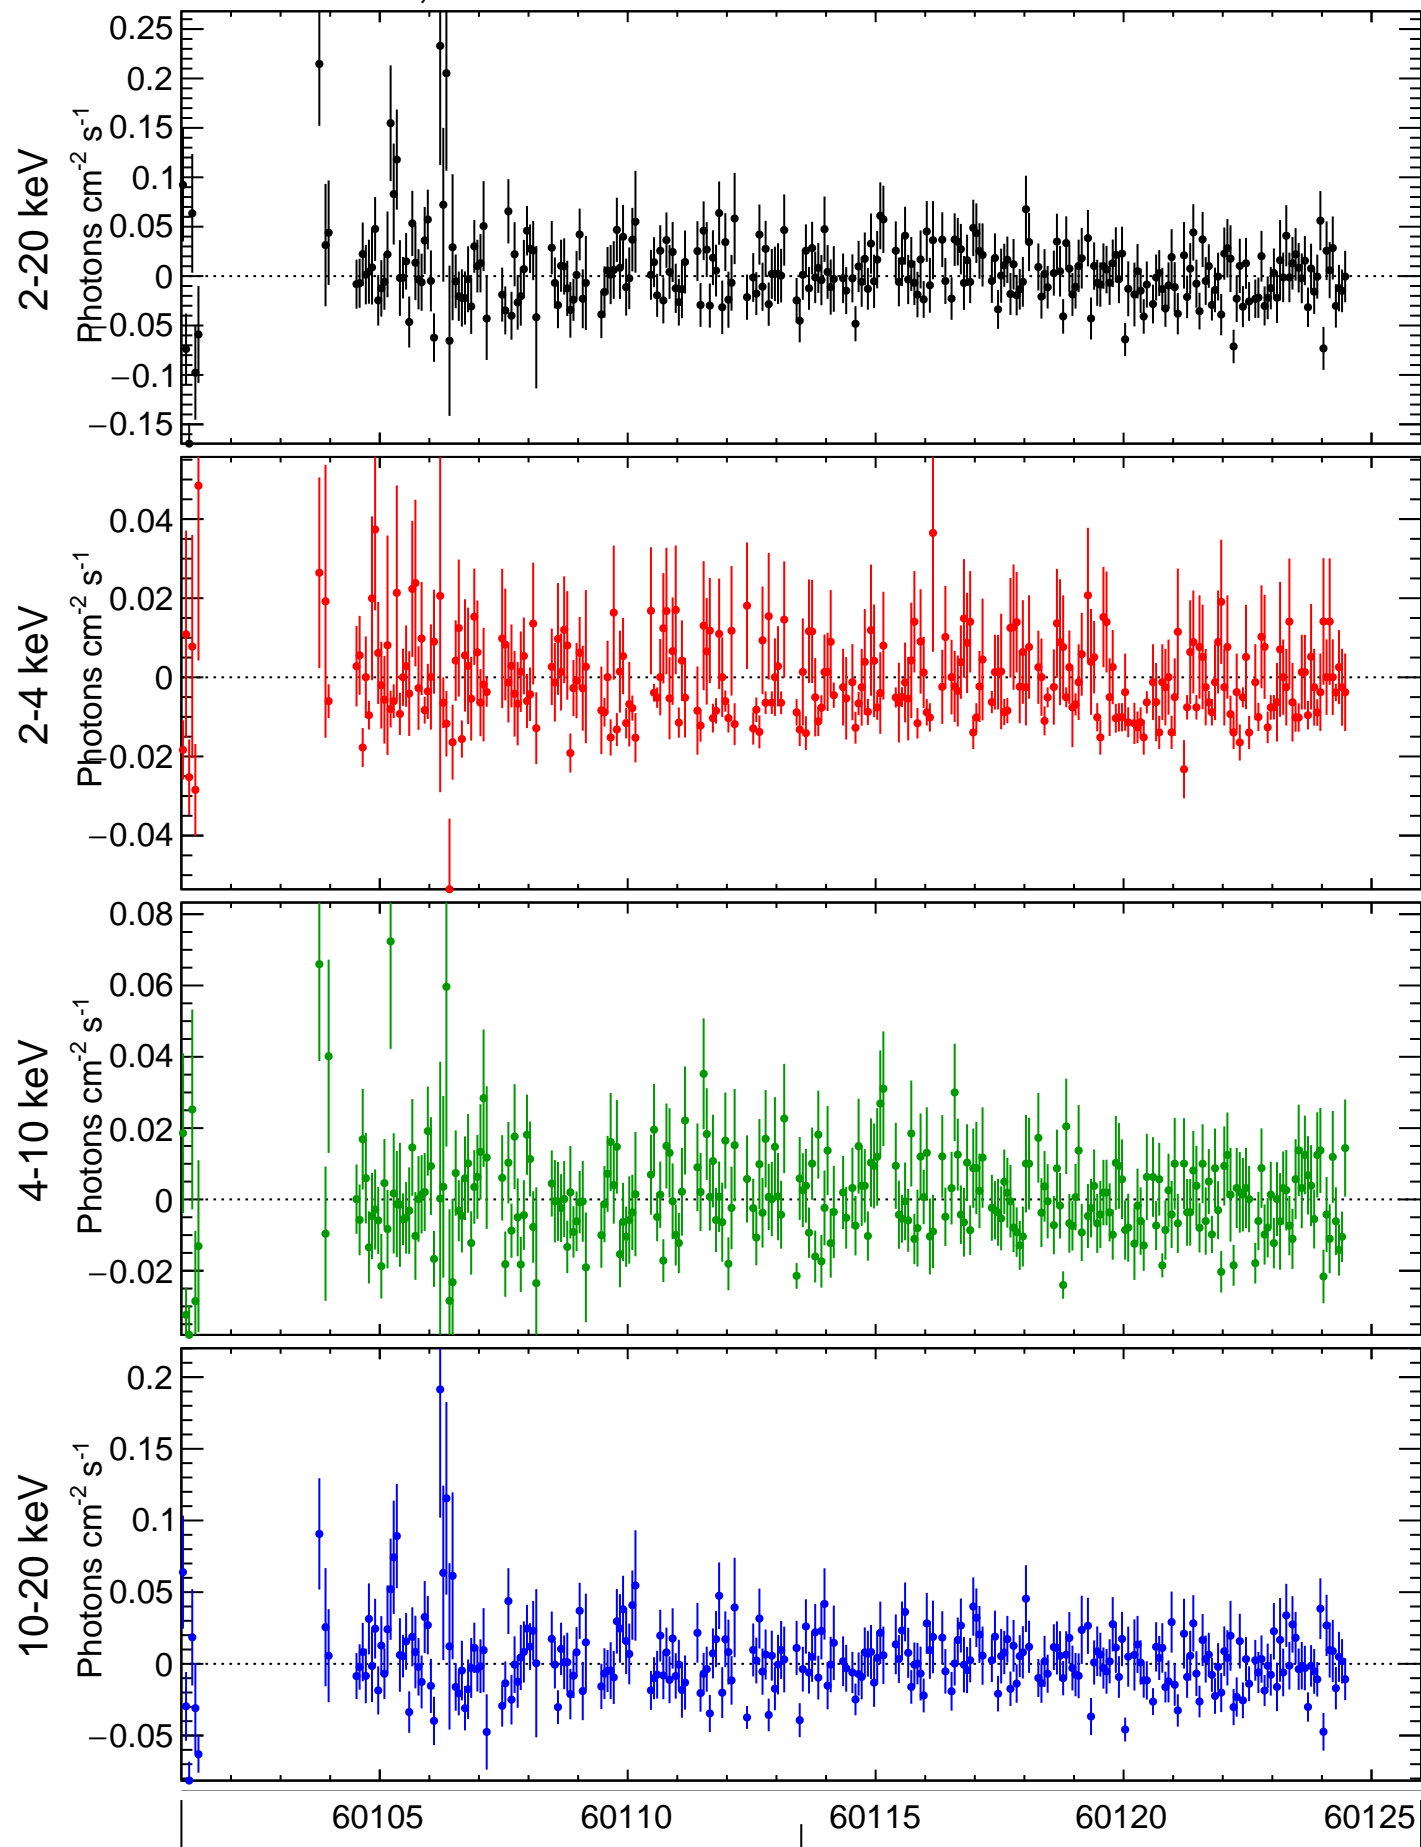

4U 0115+63, V635 Cas

binsize=1.5h

2023-06-06

2023-07-01