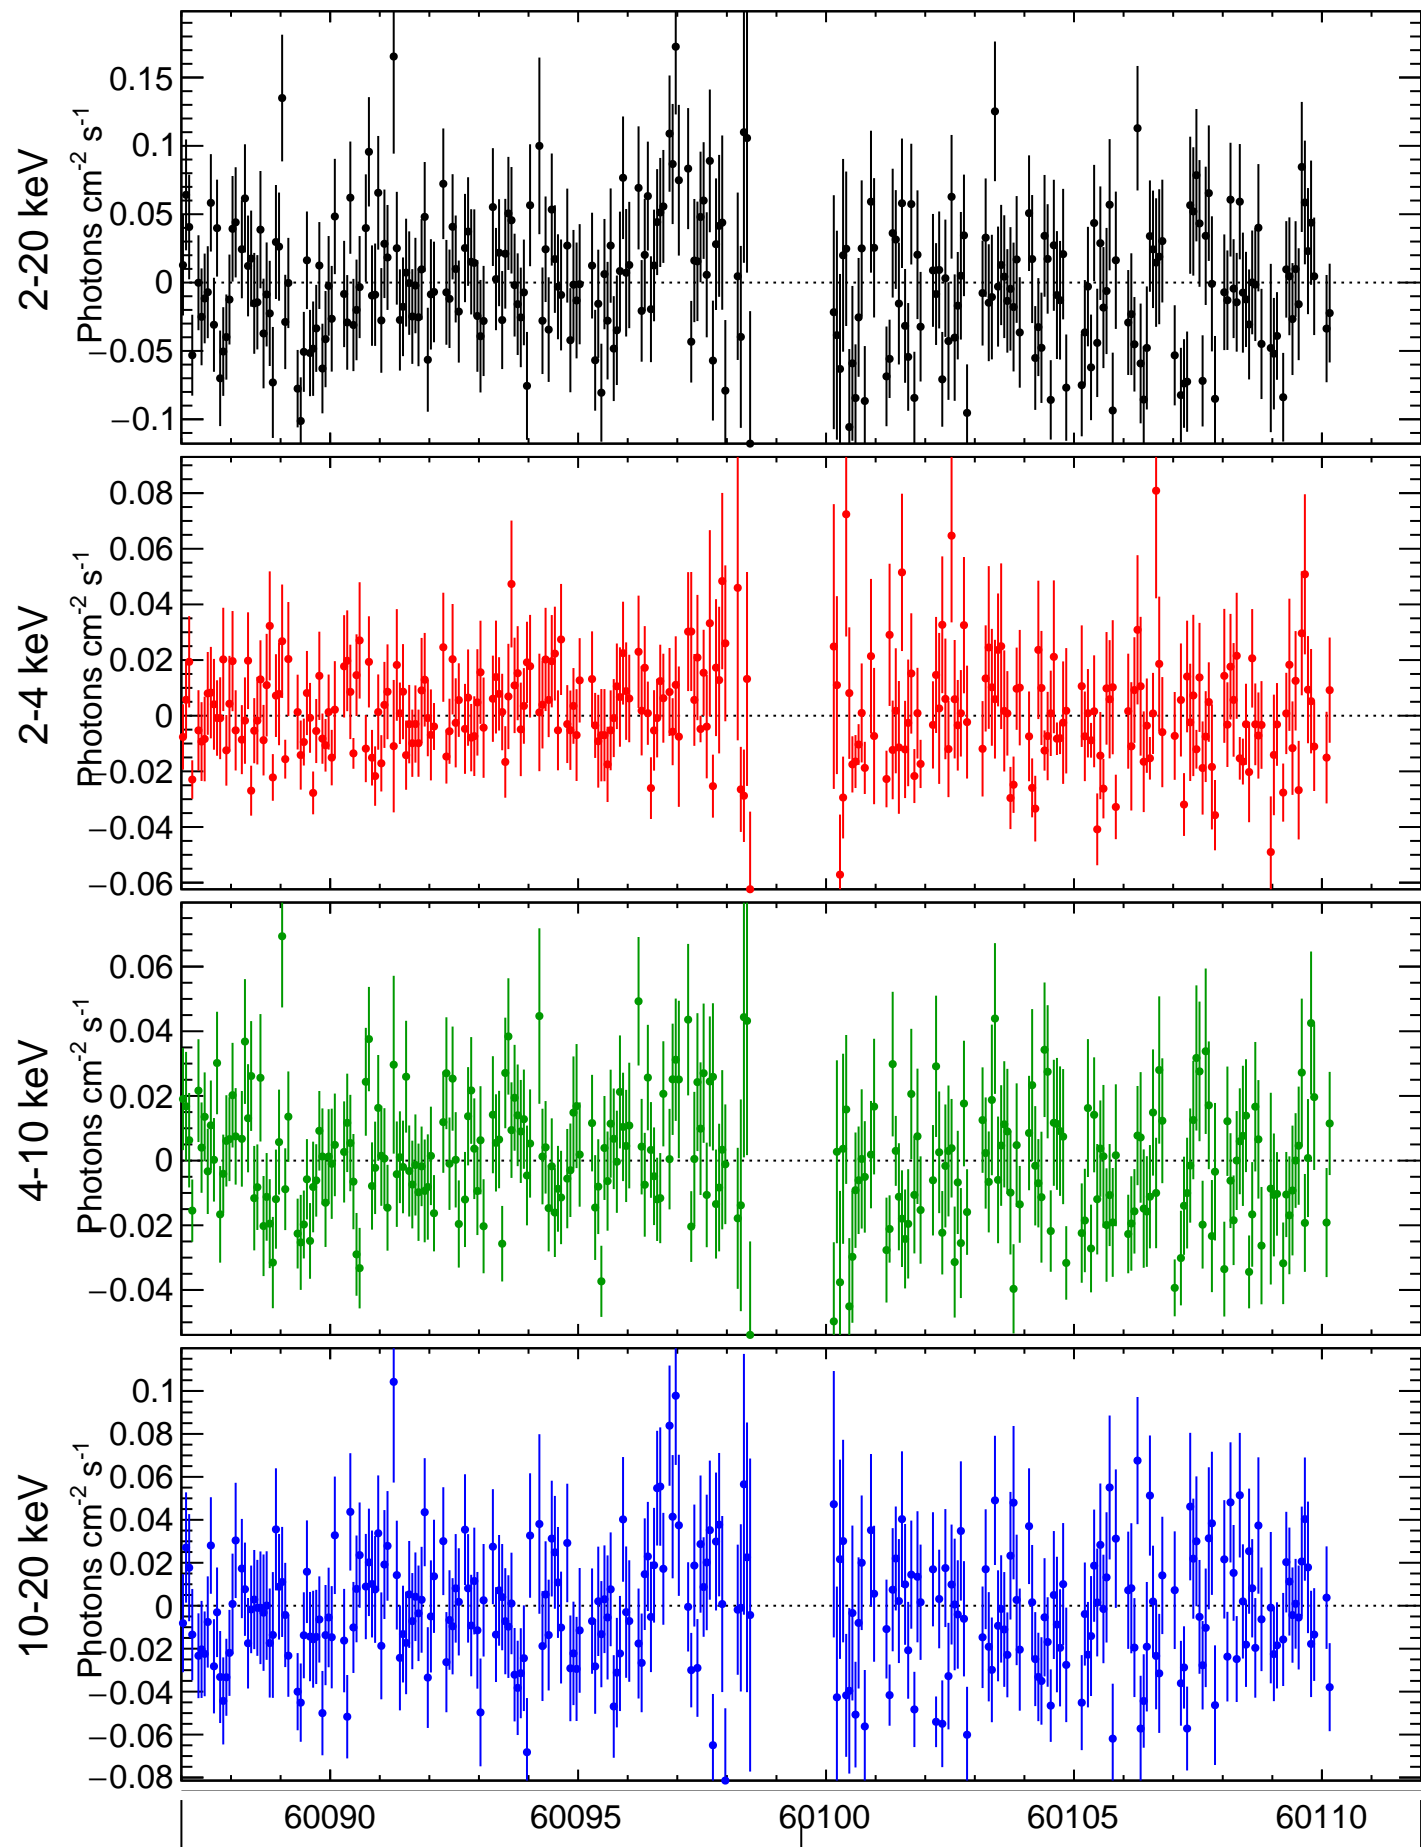

MAXI J0158-744

binsize=1.5h

2023-05-23

2023-06-17