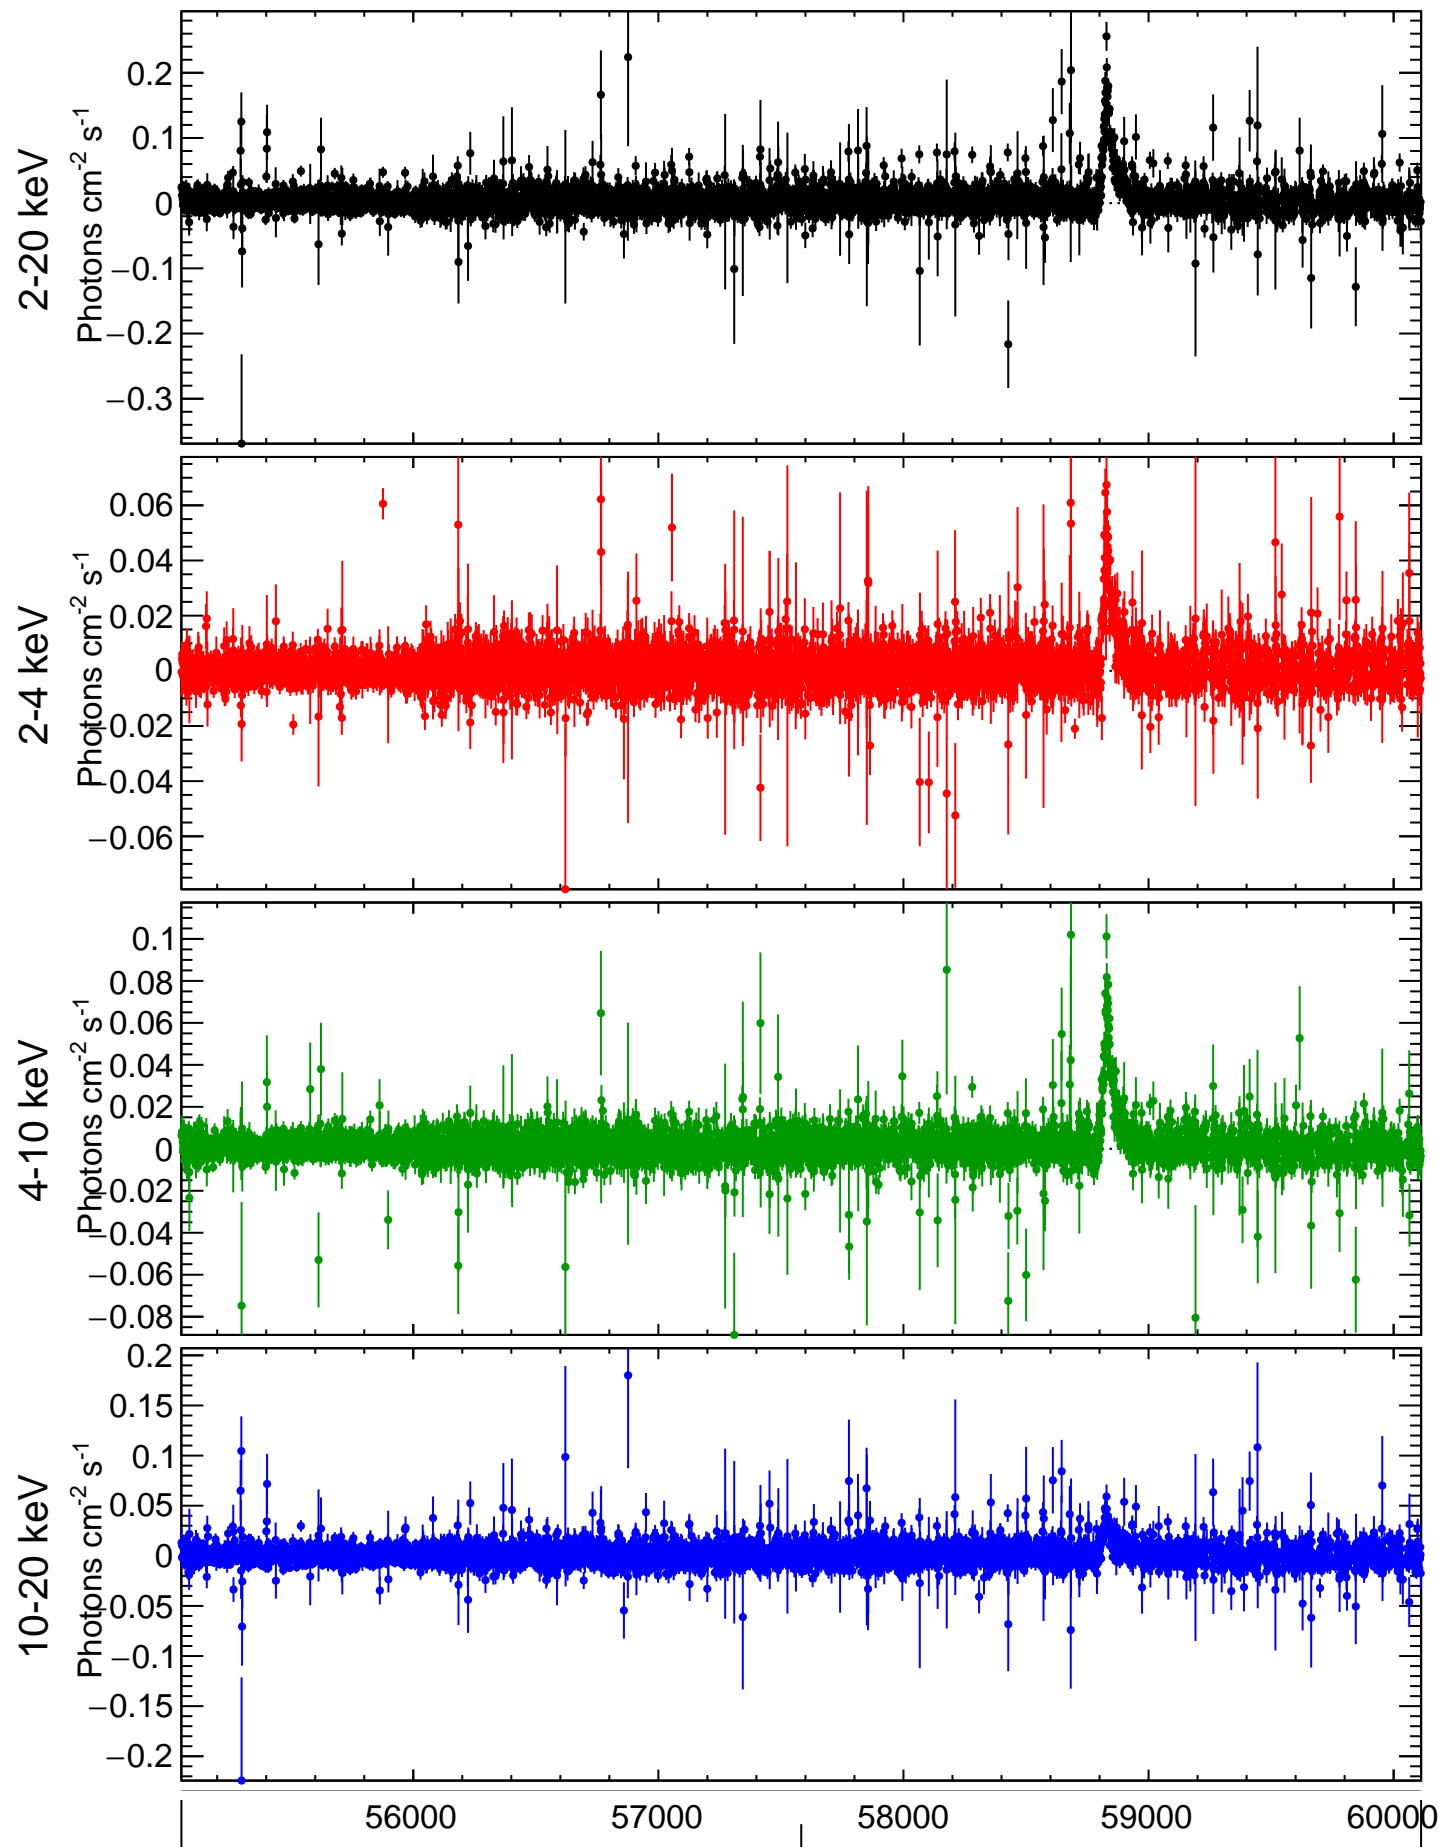

MAXI J0158-744

binsize=24.0h

2009-08-11

2023-06-17