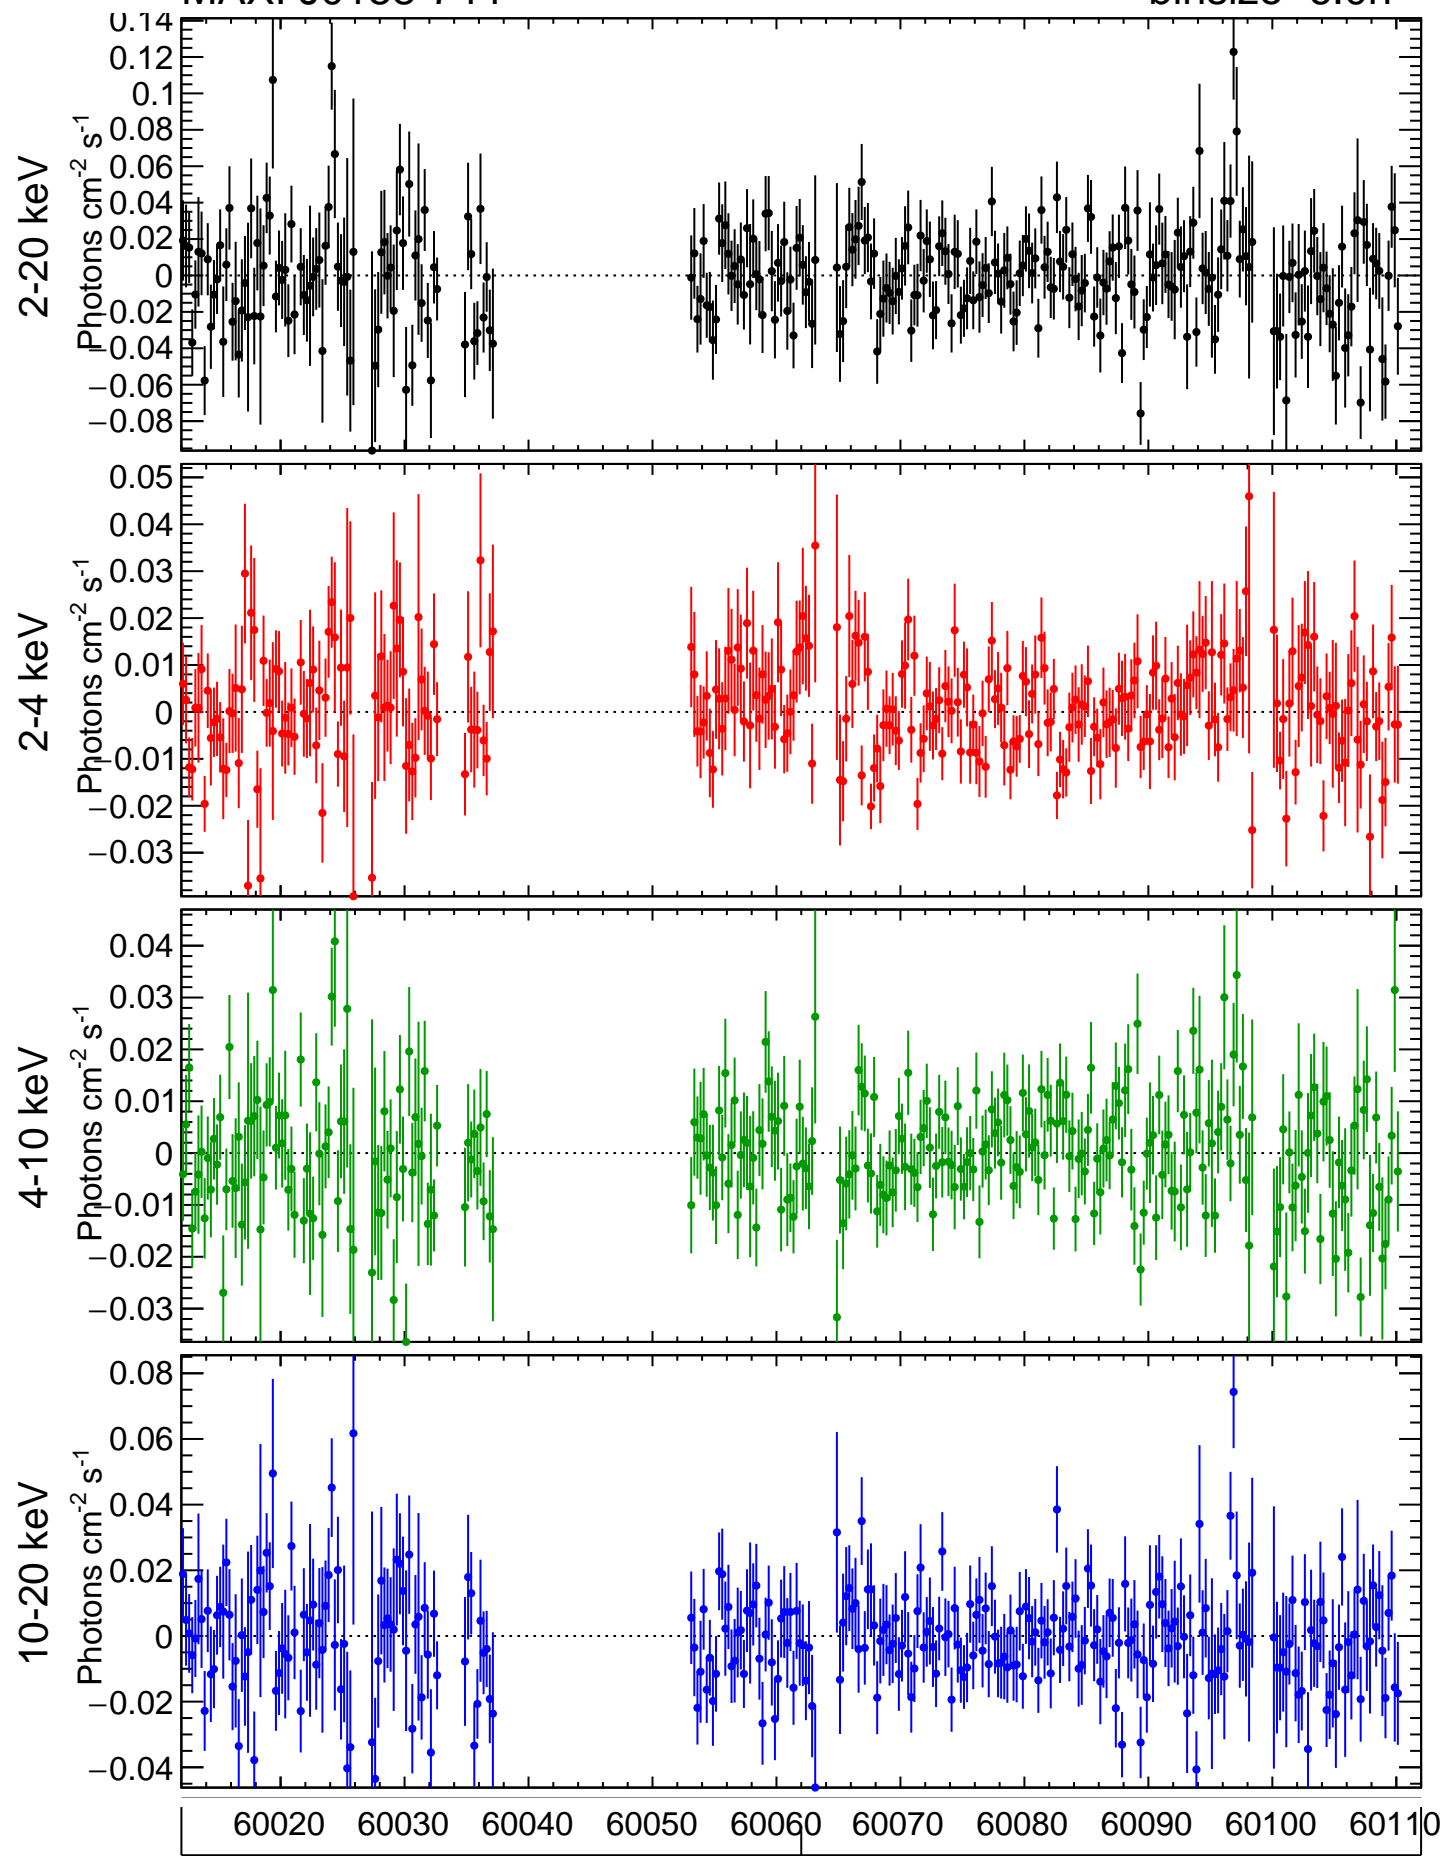

MAXI J0158-744

binsize=6.0h

2023-03-09

2023-06-17