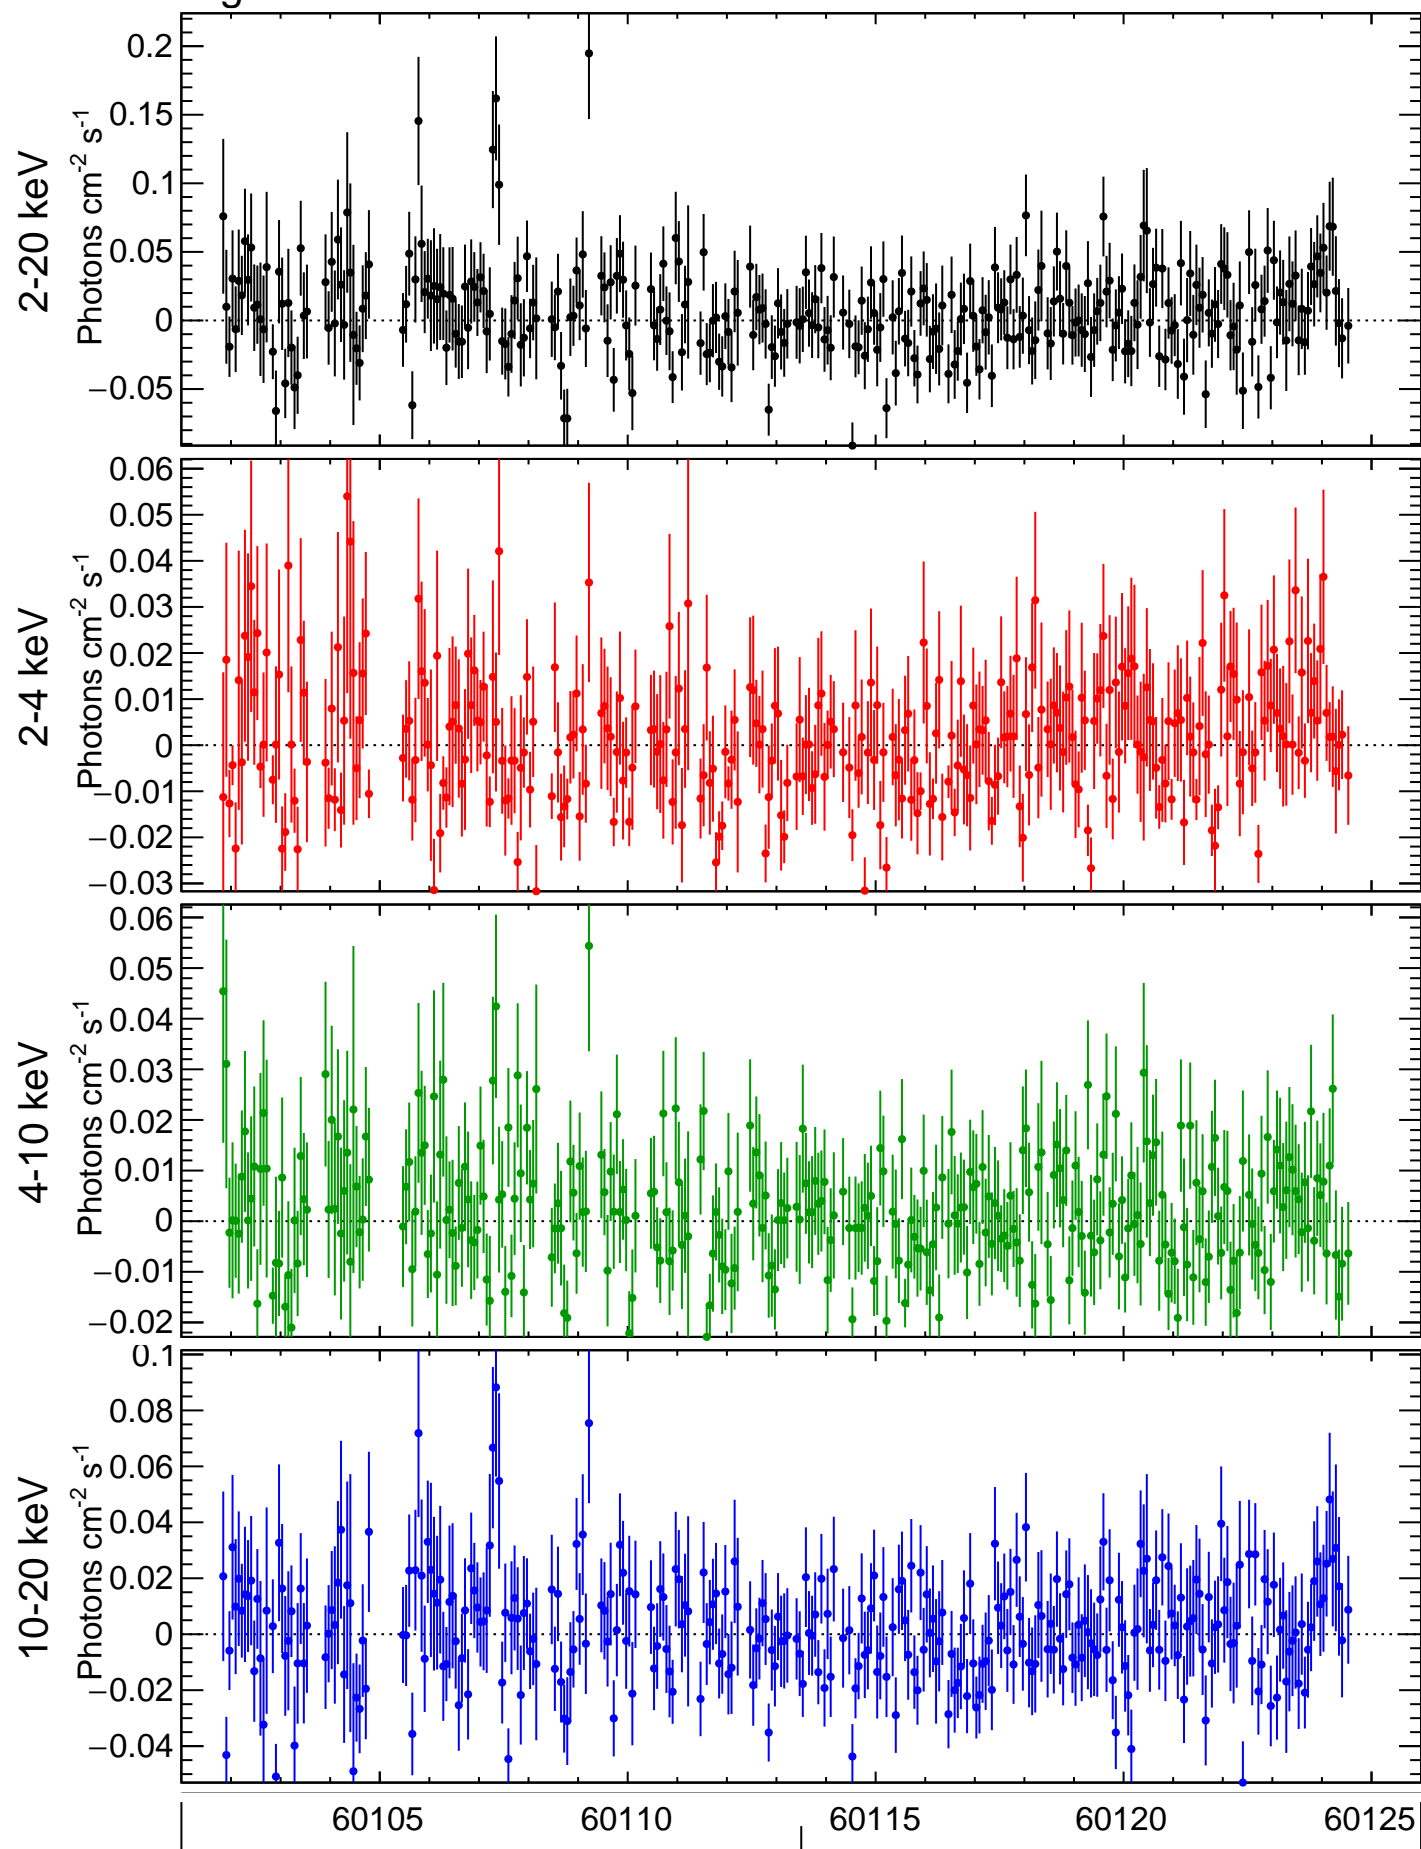

Algol

binsize=1.5h

2023-06-06

2023-07-01