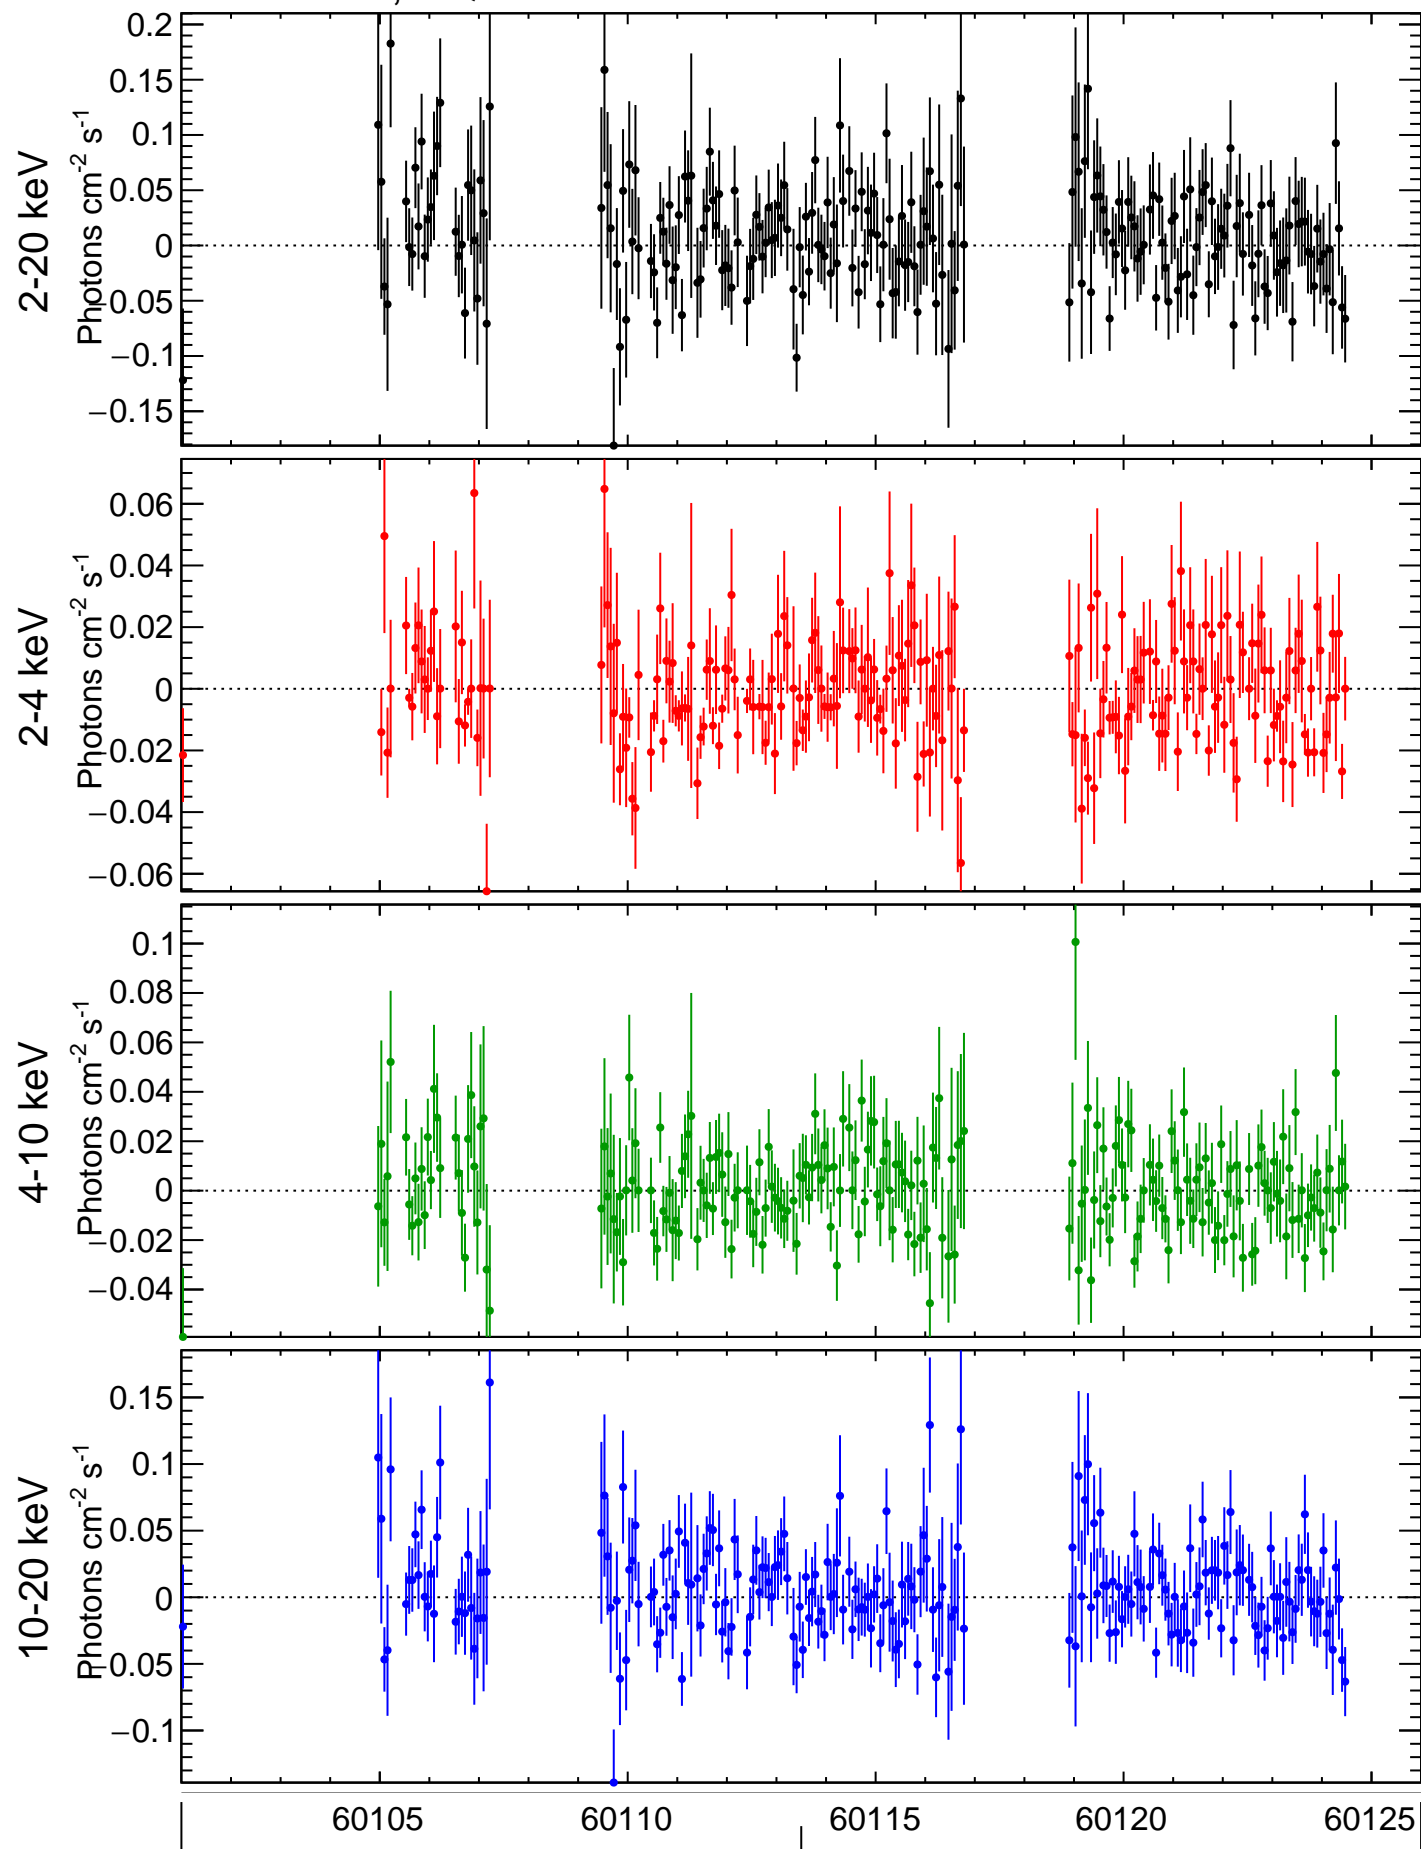

V 0332+53, BQ Cam

binsize=1.5h

2023-06-06

2023-07-01