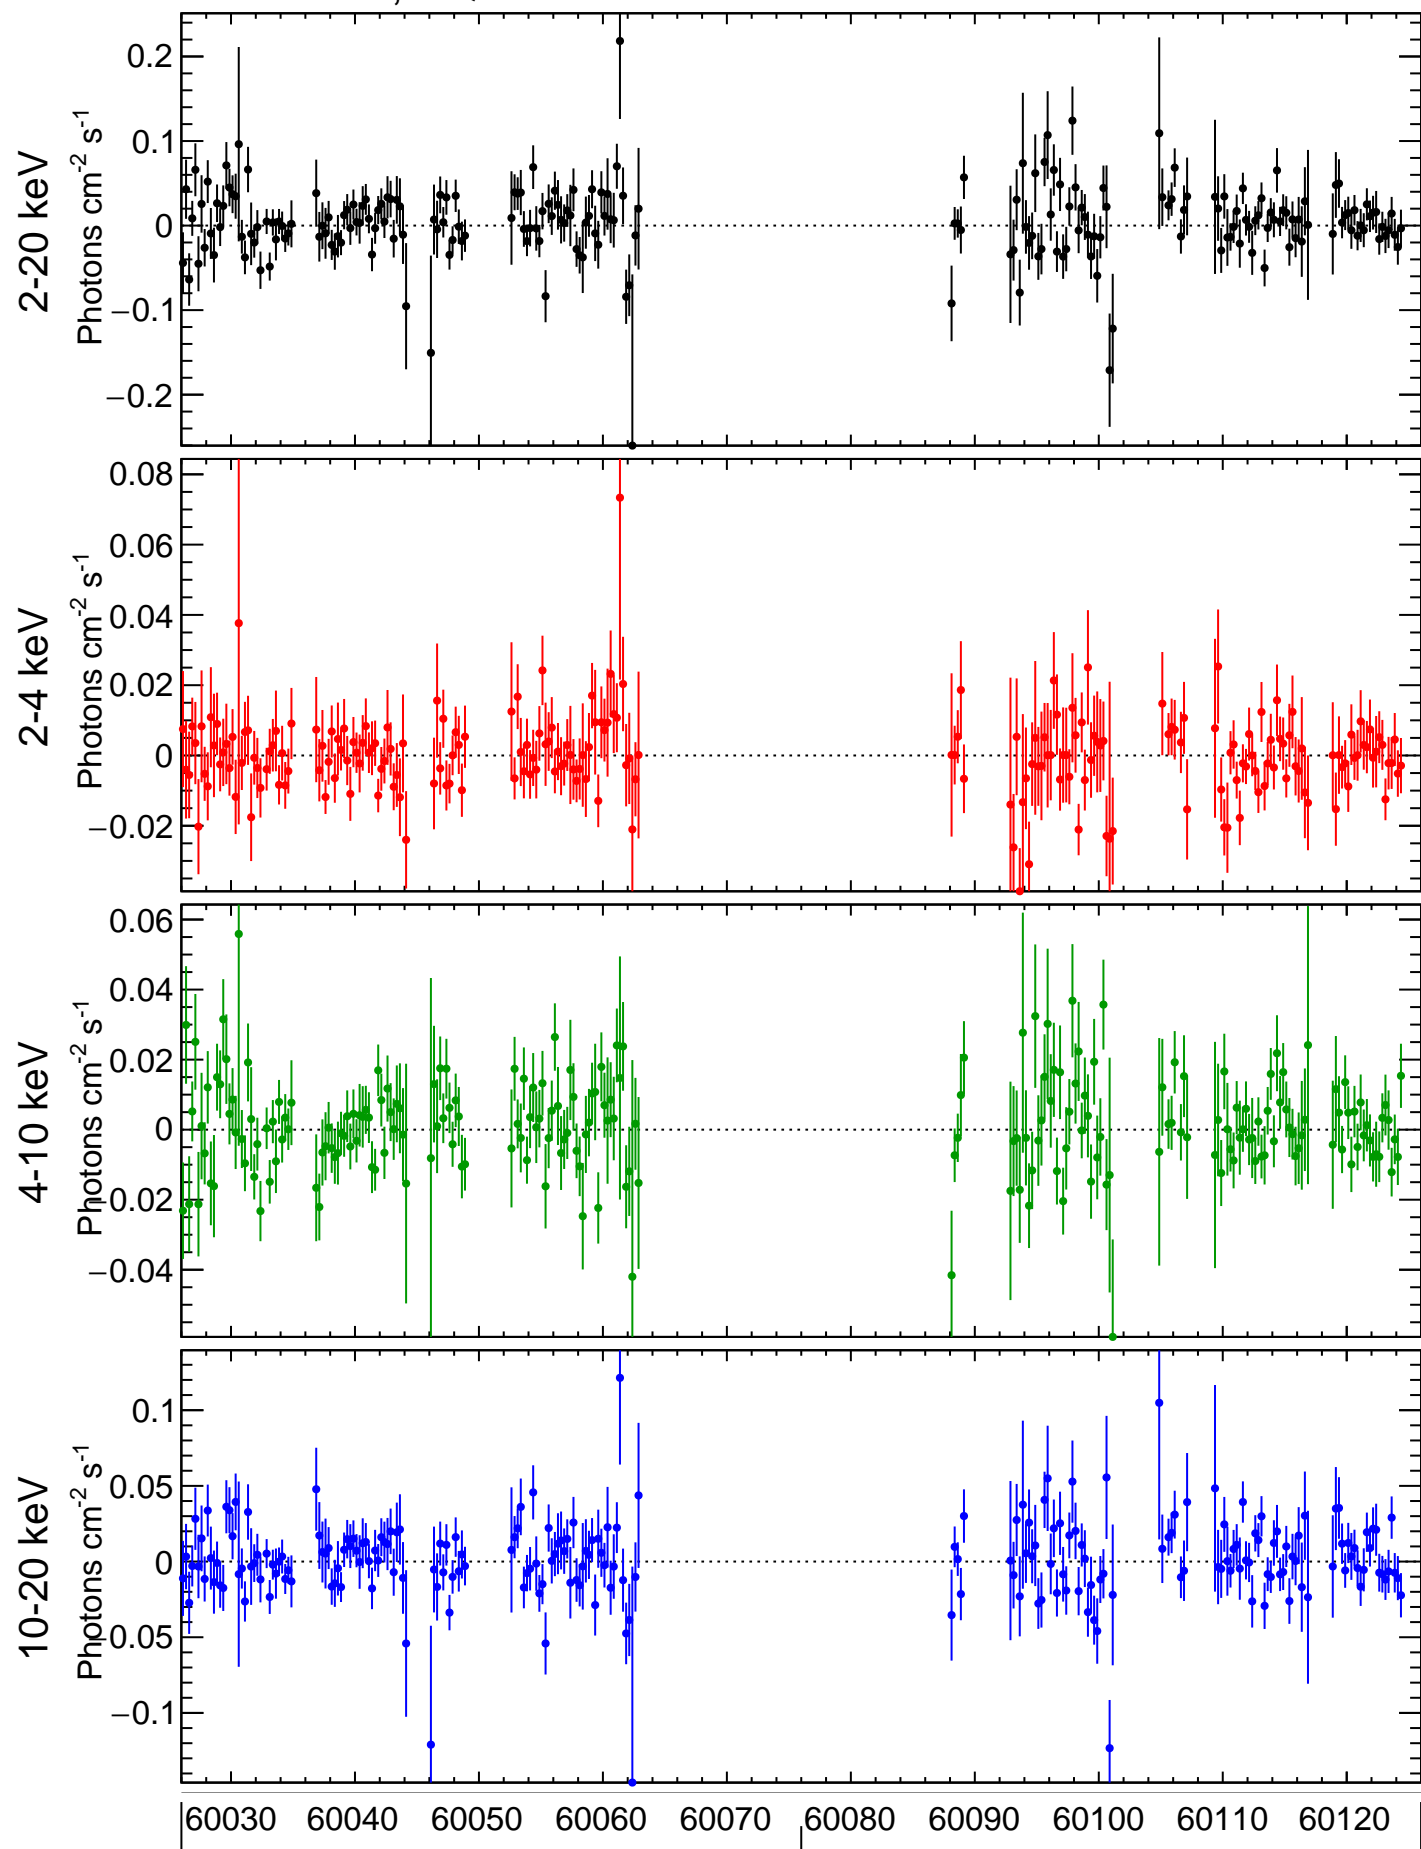

V 0332+53, BQ Cam

binsize=6.0h

2023-03-23

2023-07-01