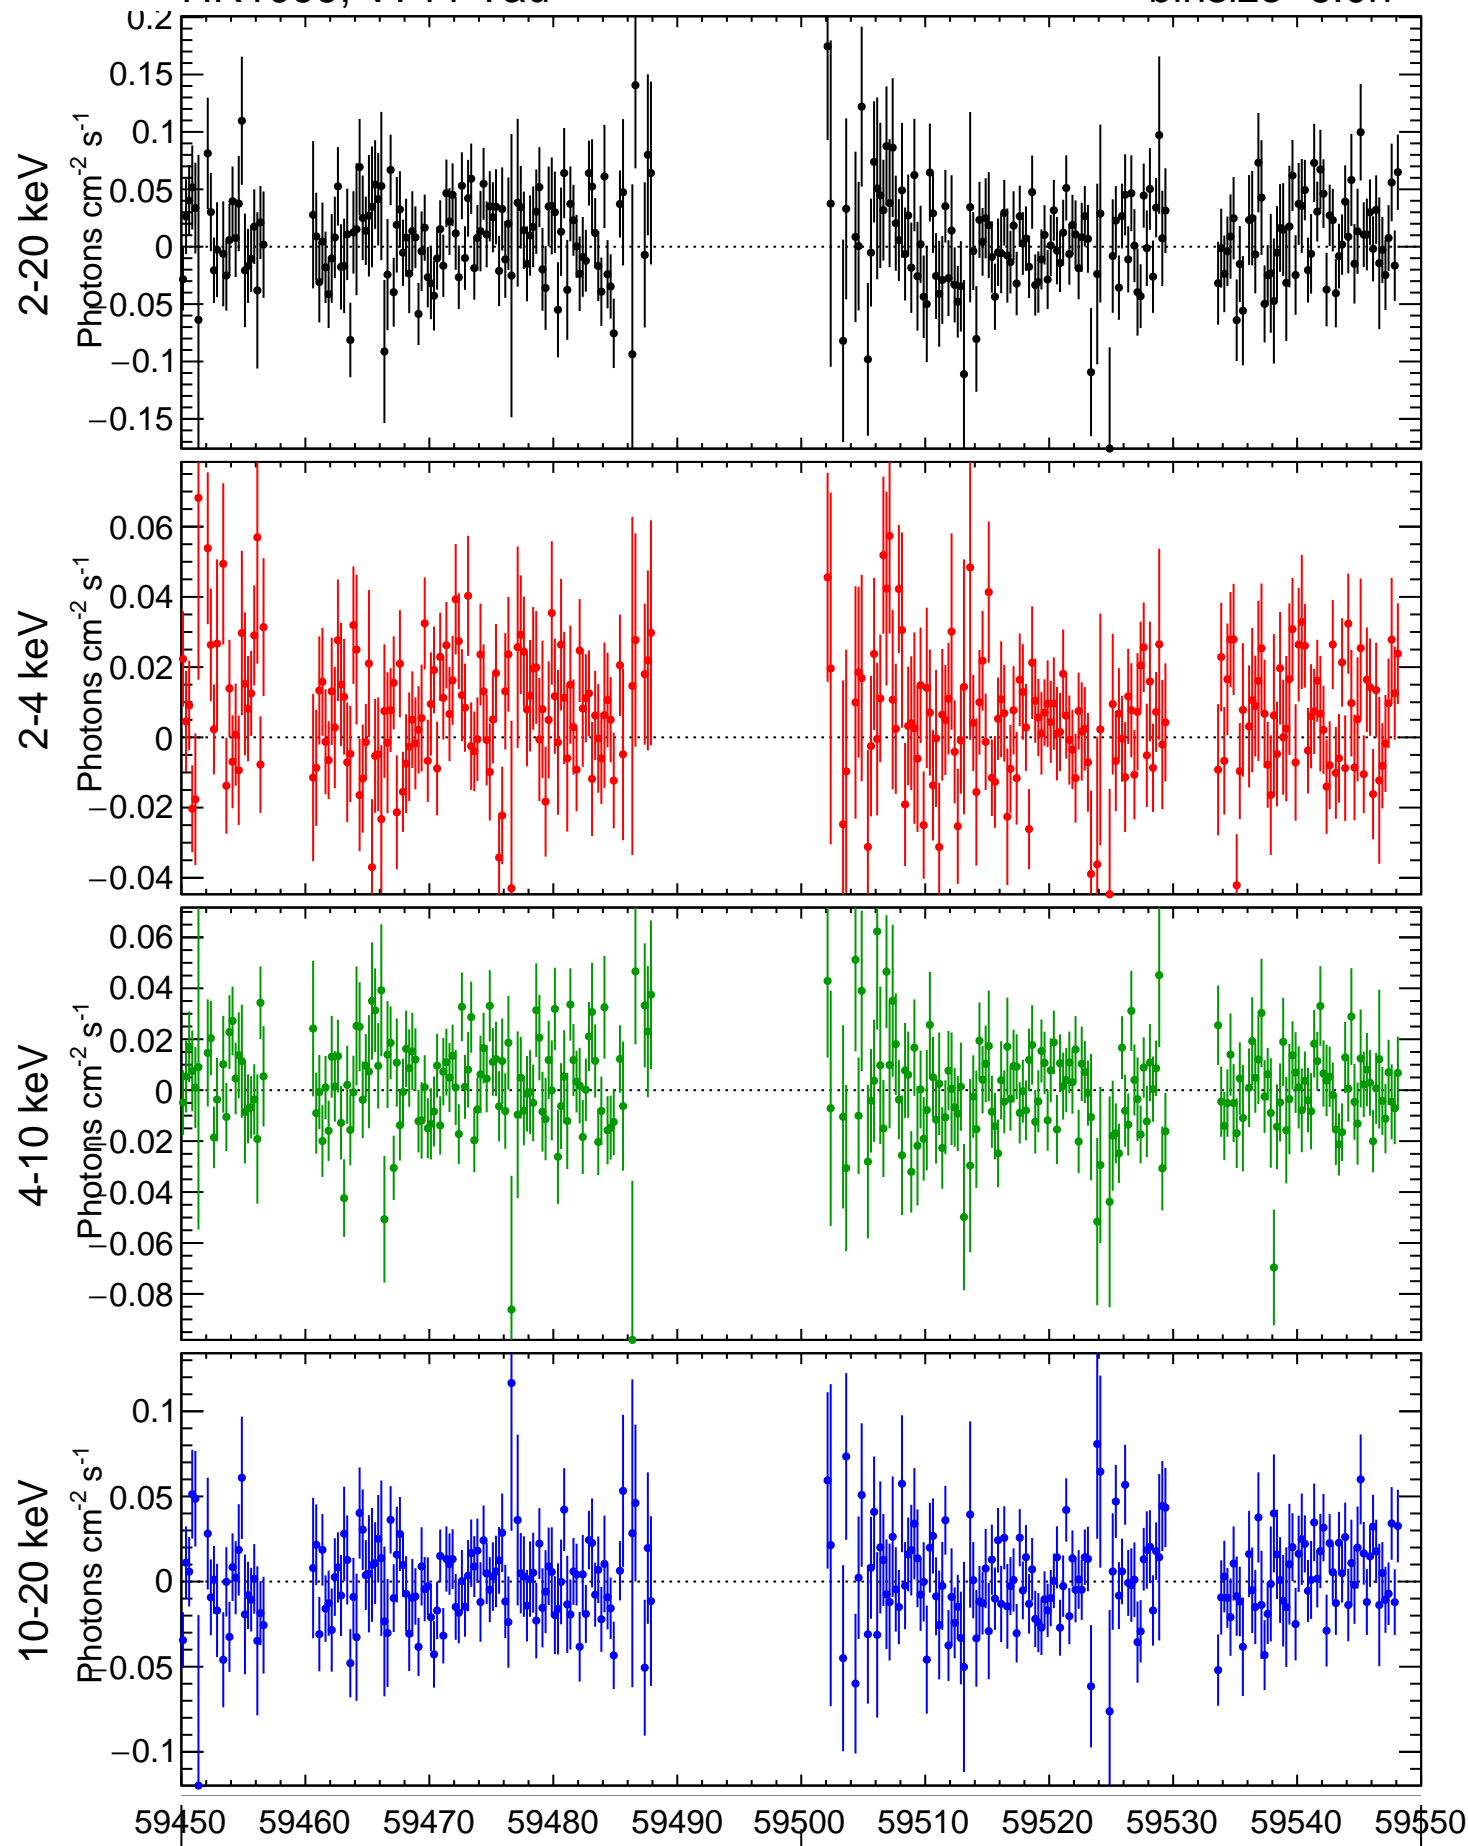

HR1099, V711 Tau

binsize=6.0h

2021-08-24

2021-12-02