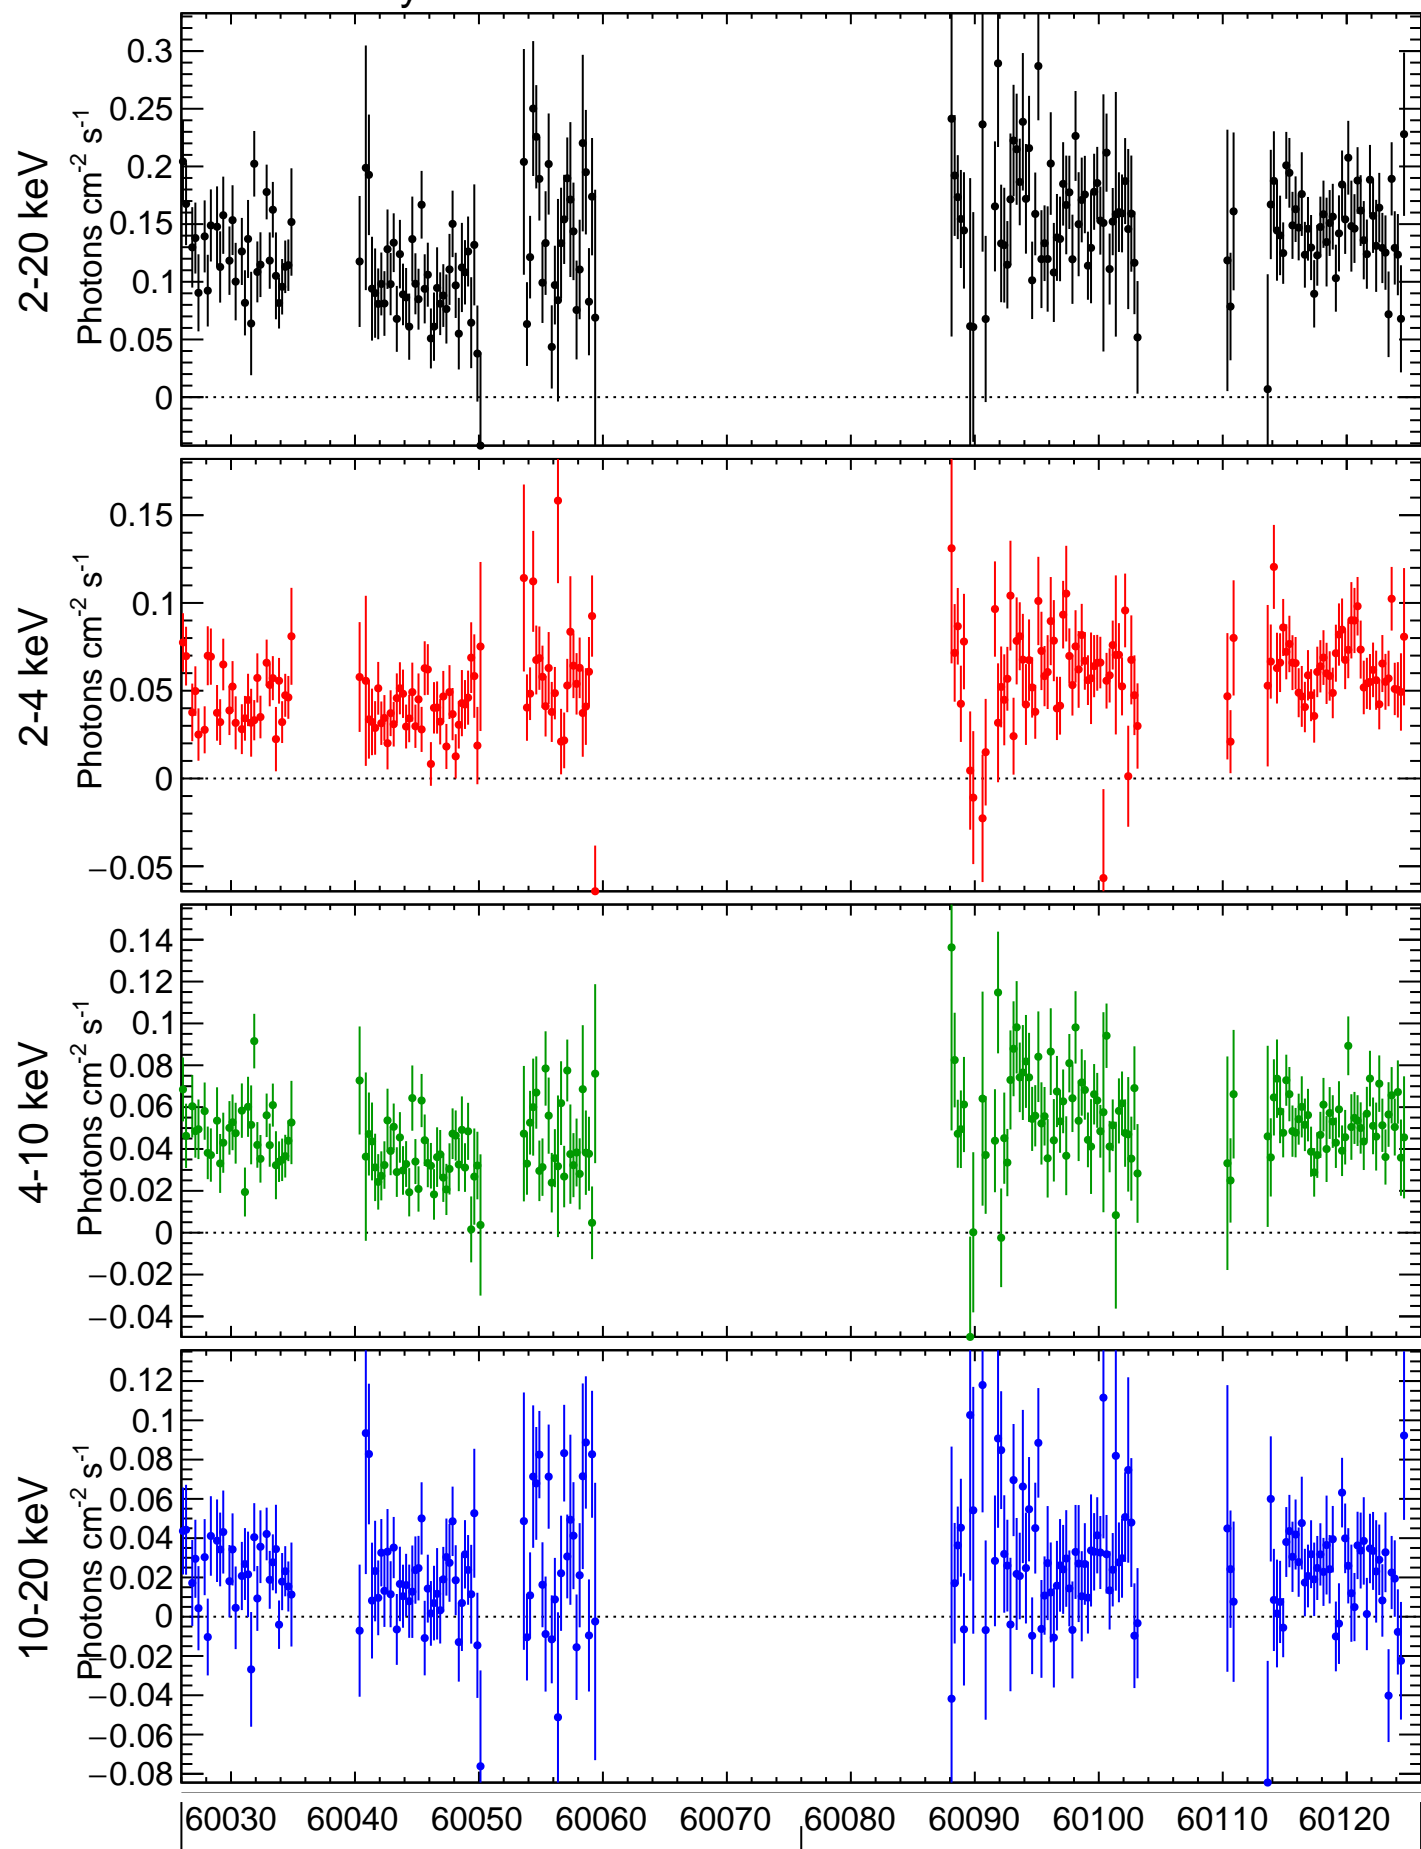

AT 2019wey

binsize=6.0h

2023-03-23

2023-07-01