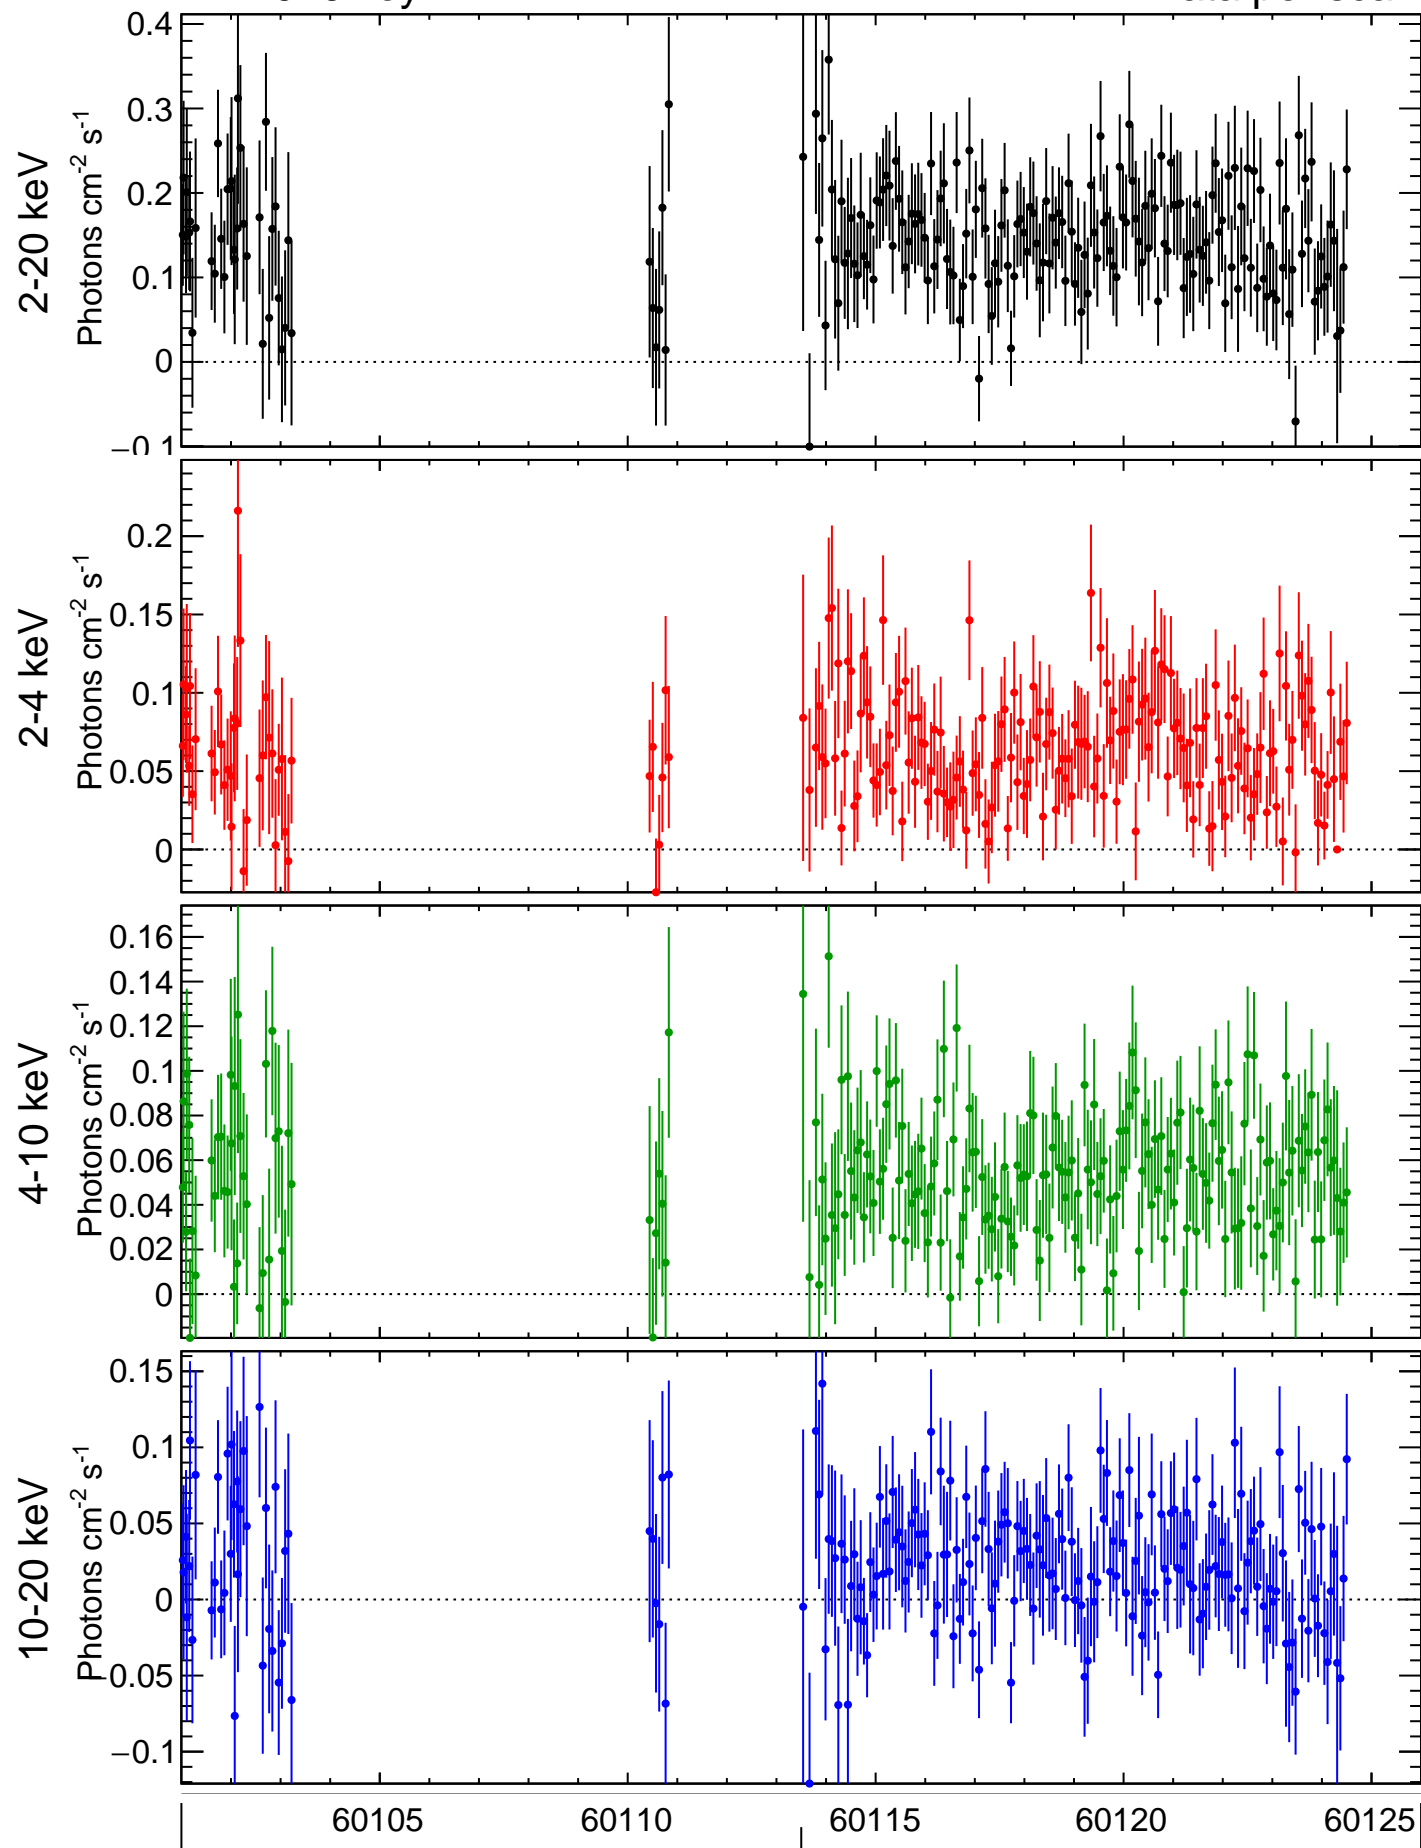

AT 2019wey

Data per scan

2023-06-06

2023-07-01