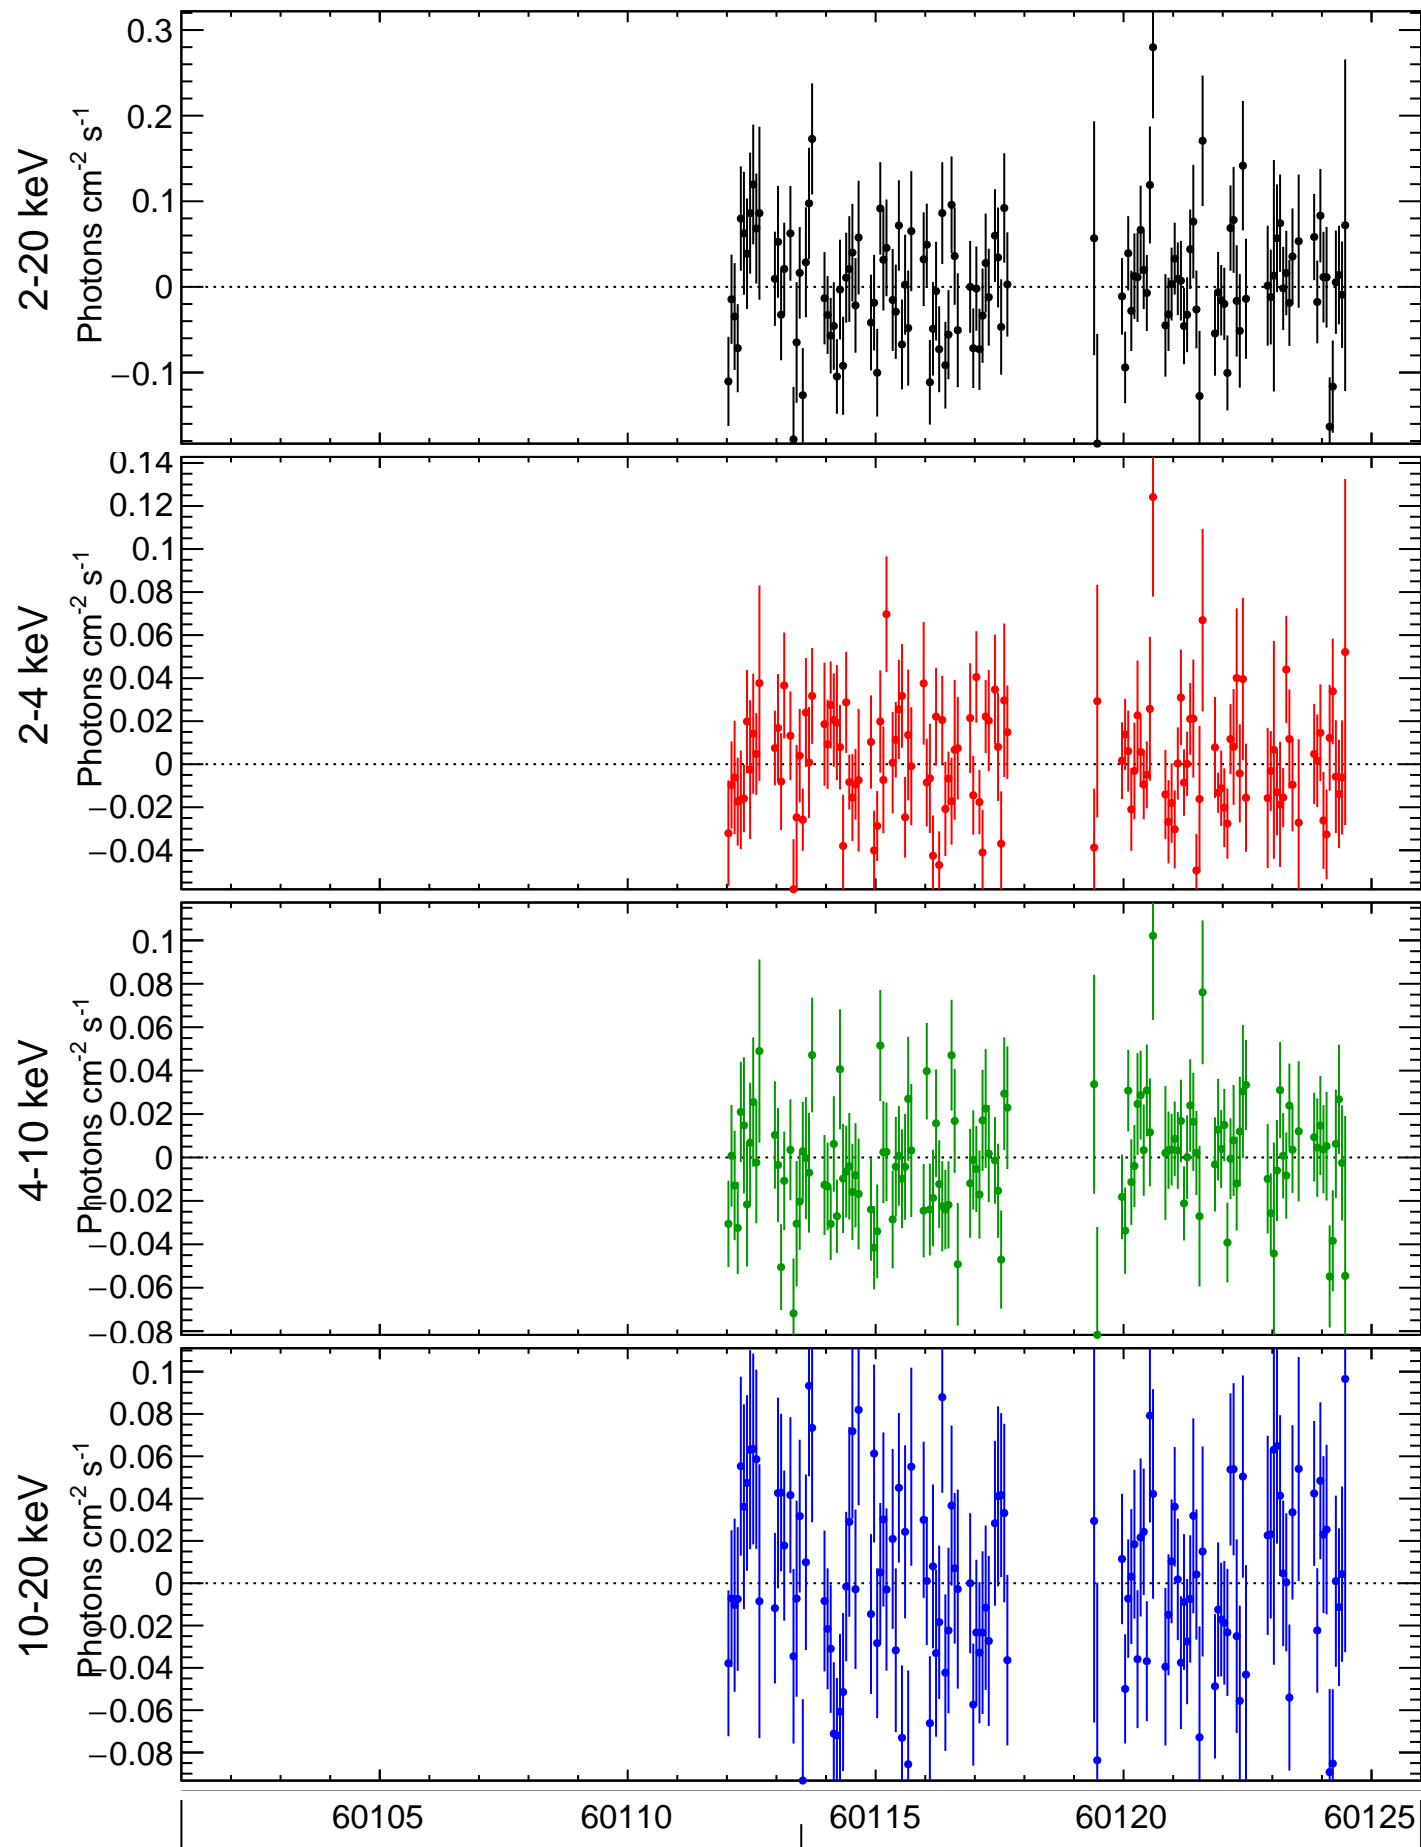

MAXI J0511-522

binsize=1.5h

2023-06-06

2023-07-01