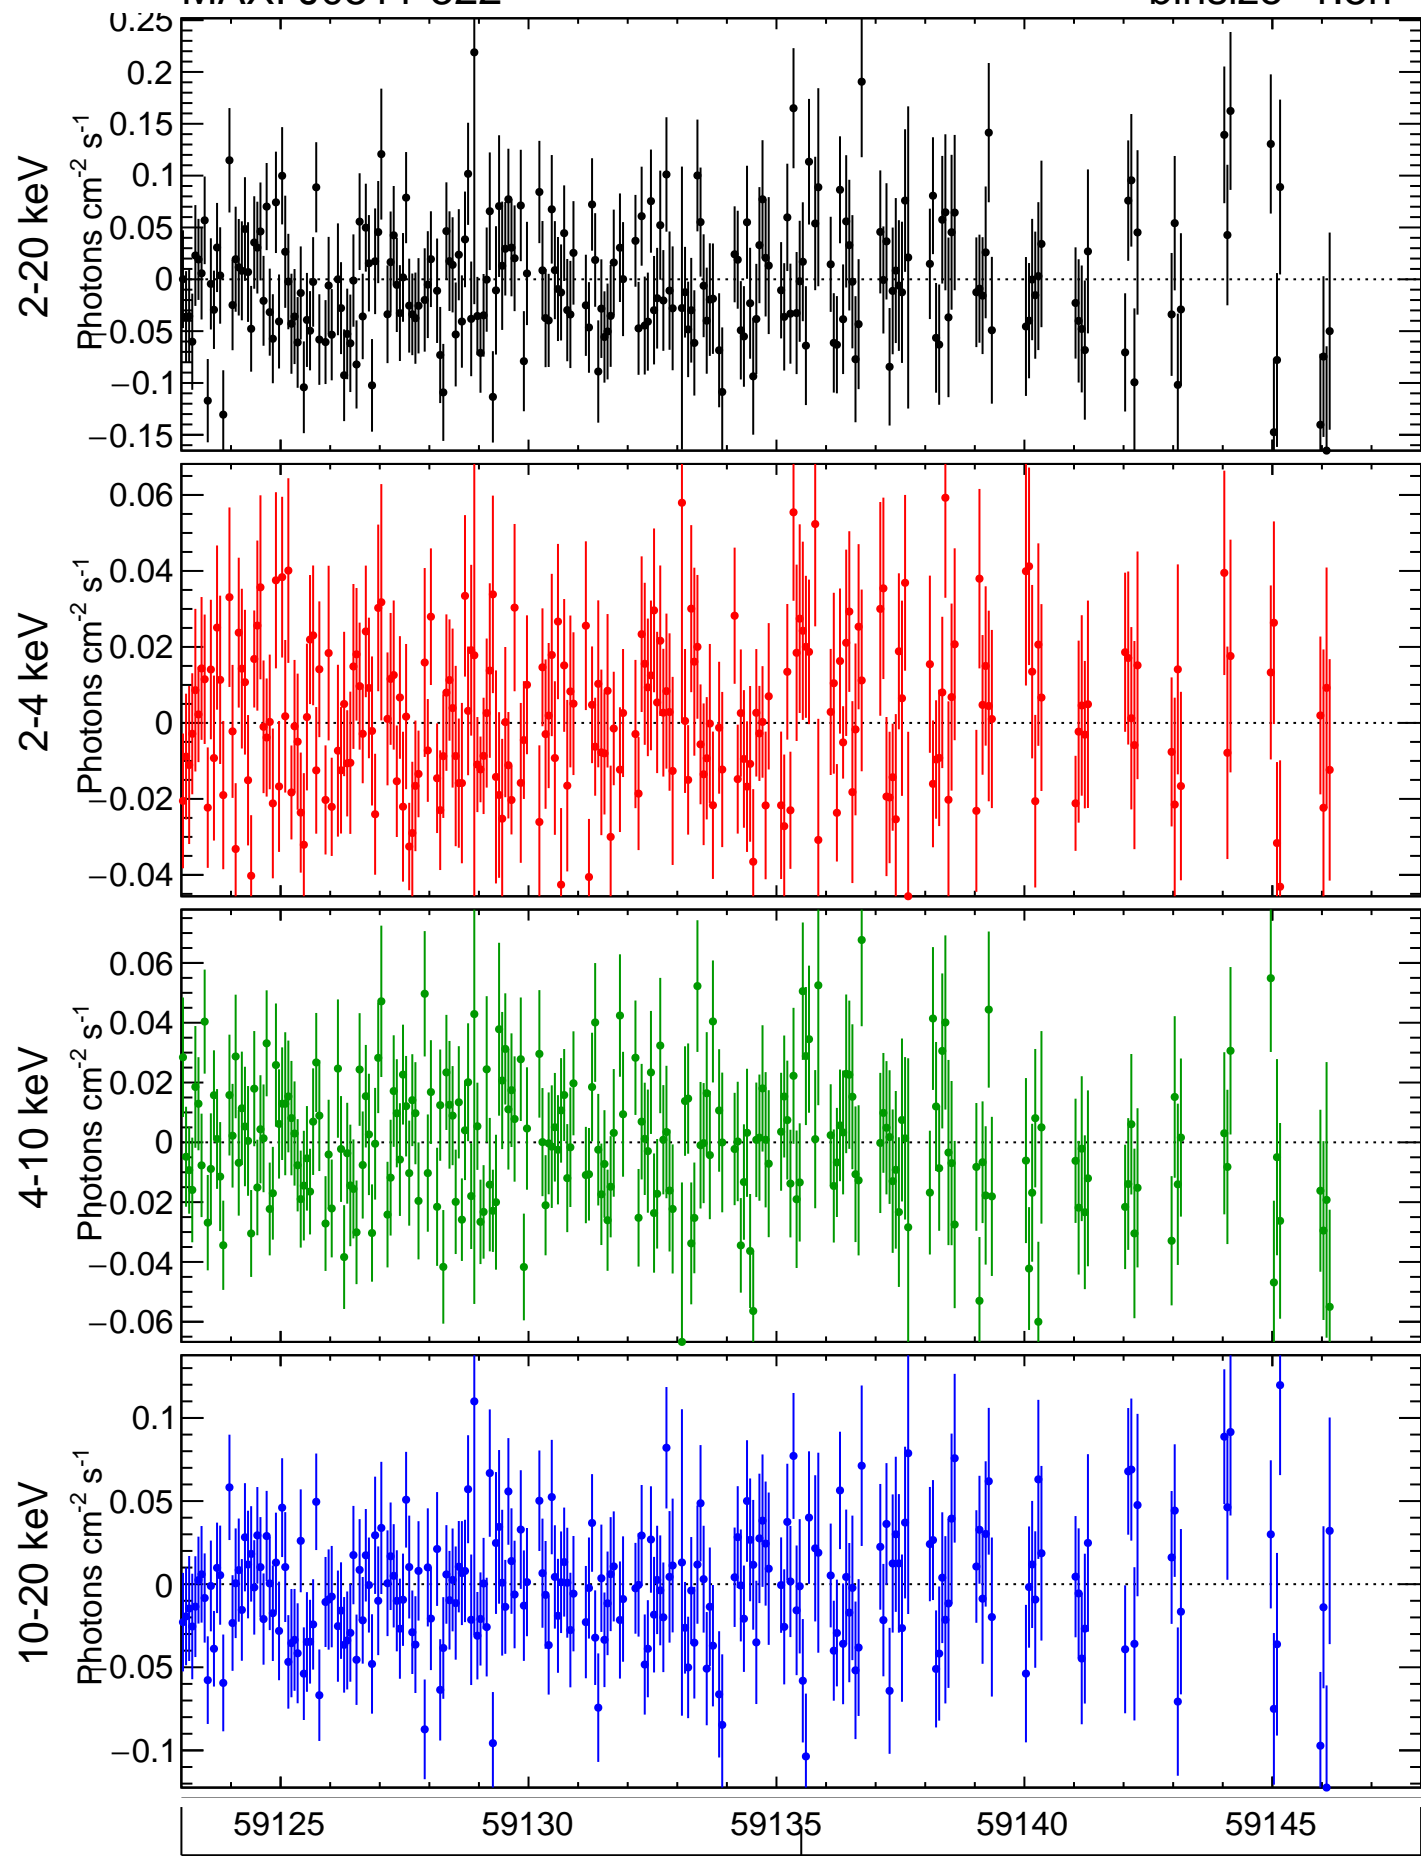

MAXI J0511-522

binsize=1.5h

2020-10-01

2020-10-26