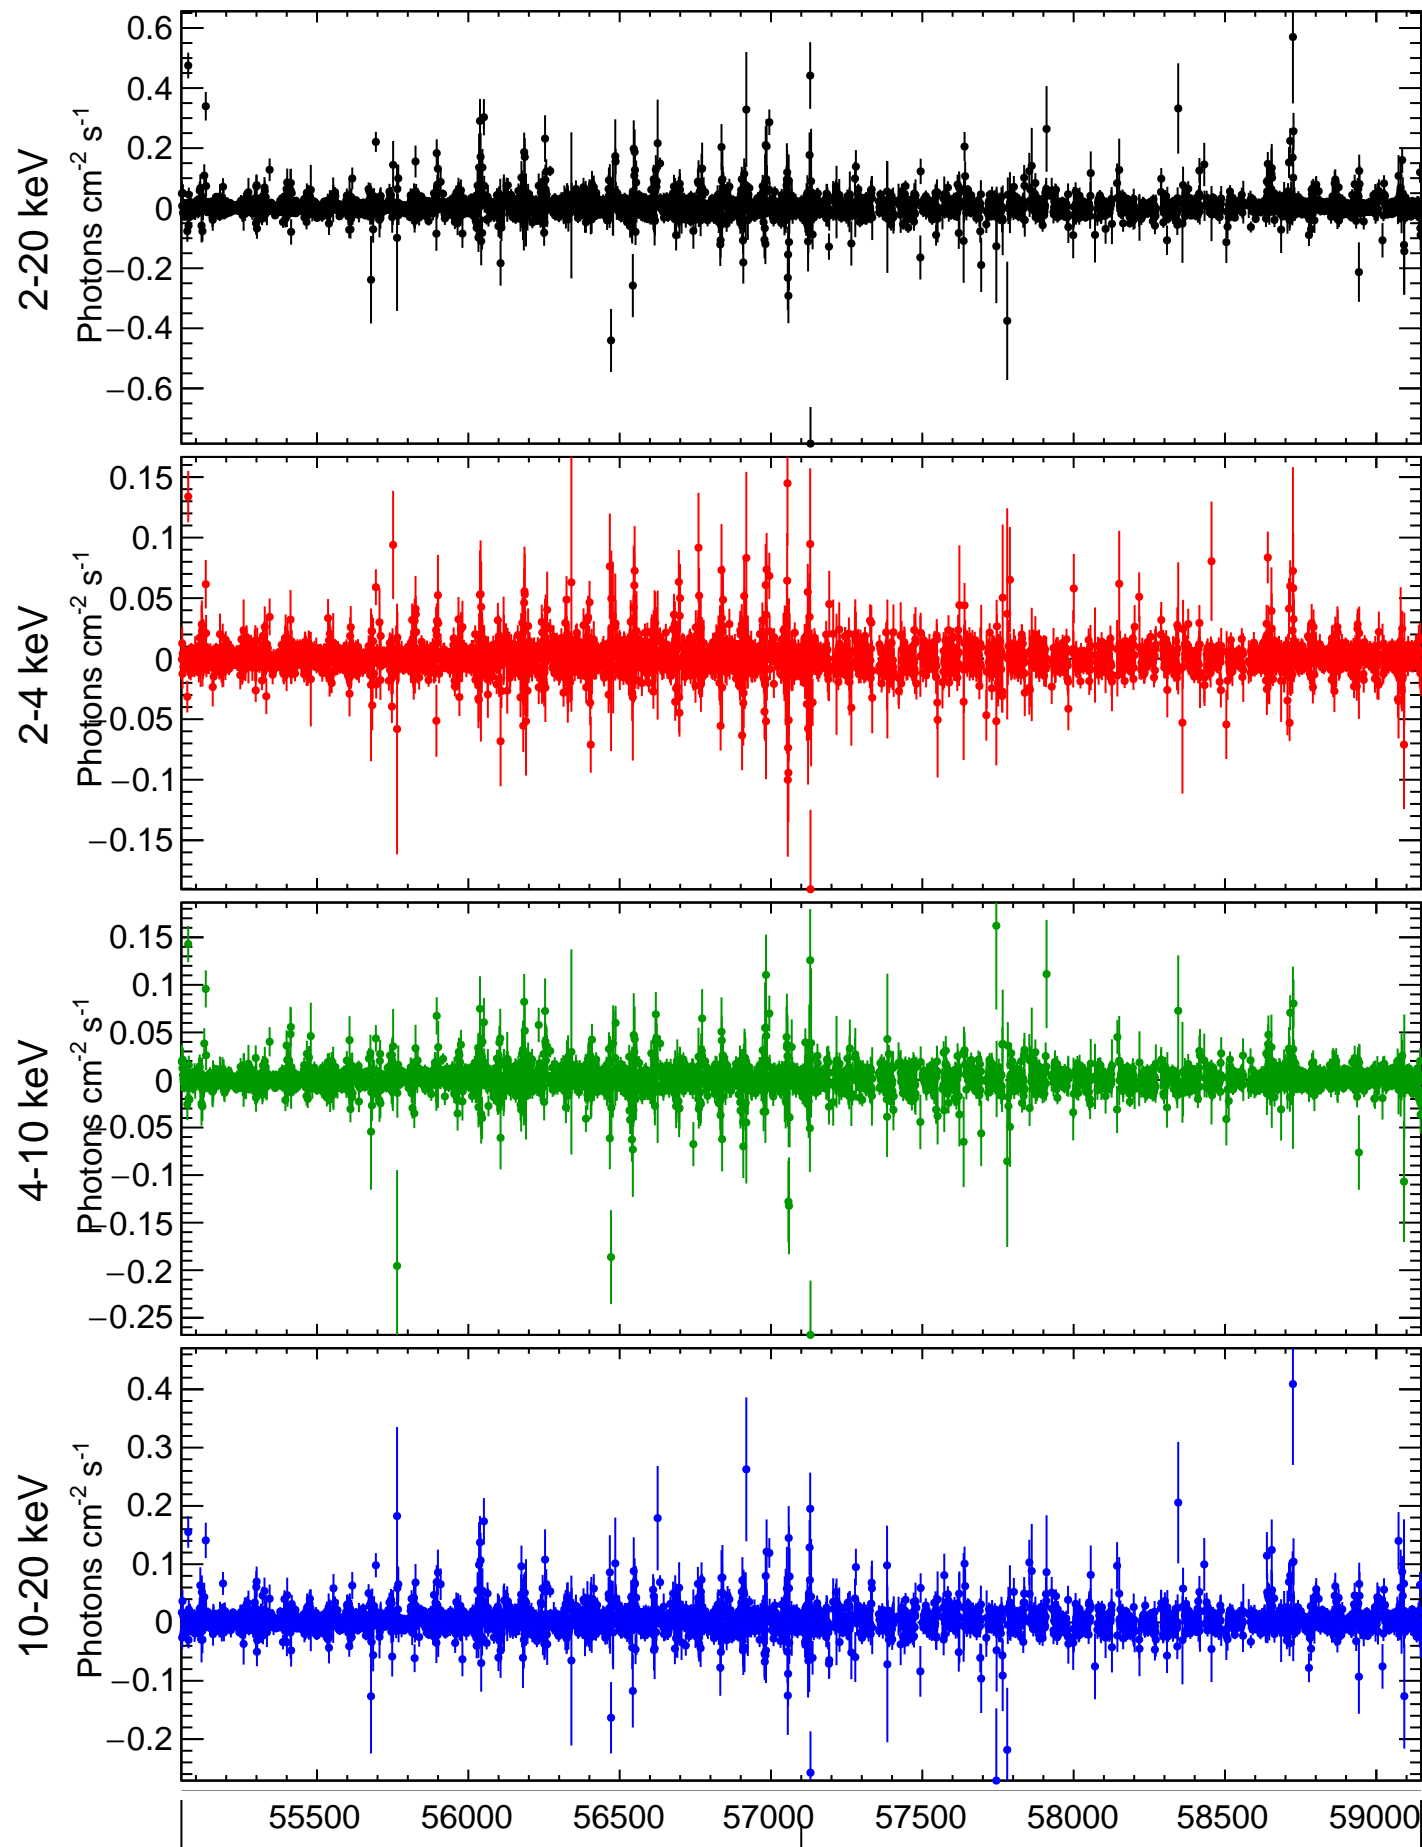

MAXI J0511-522

binsize=24.0h

2009-08-09

2020-10-26