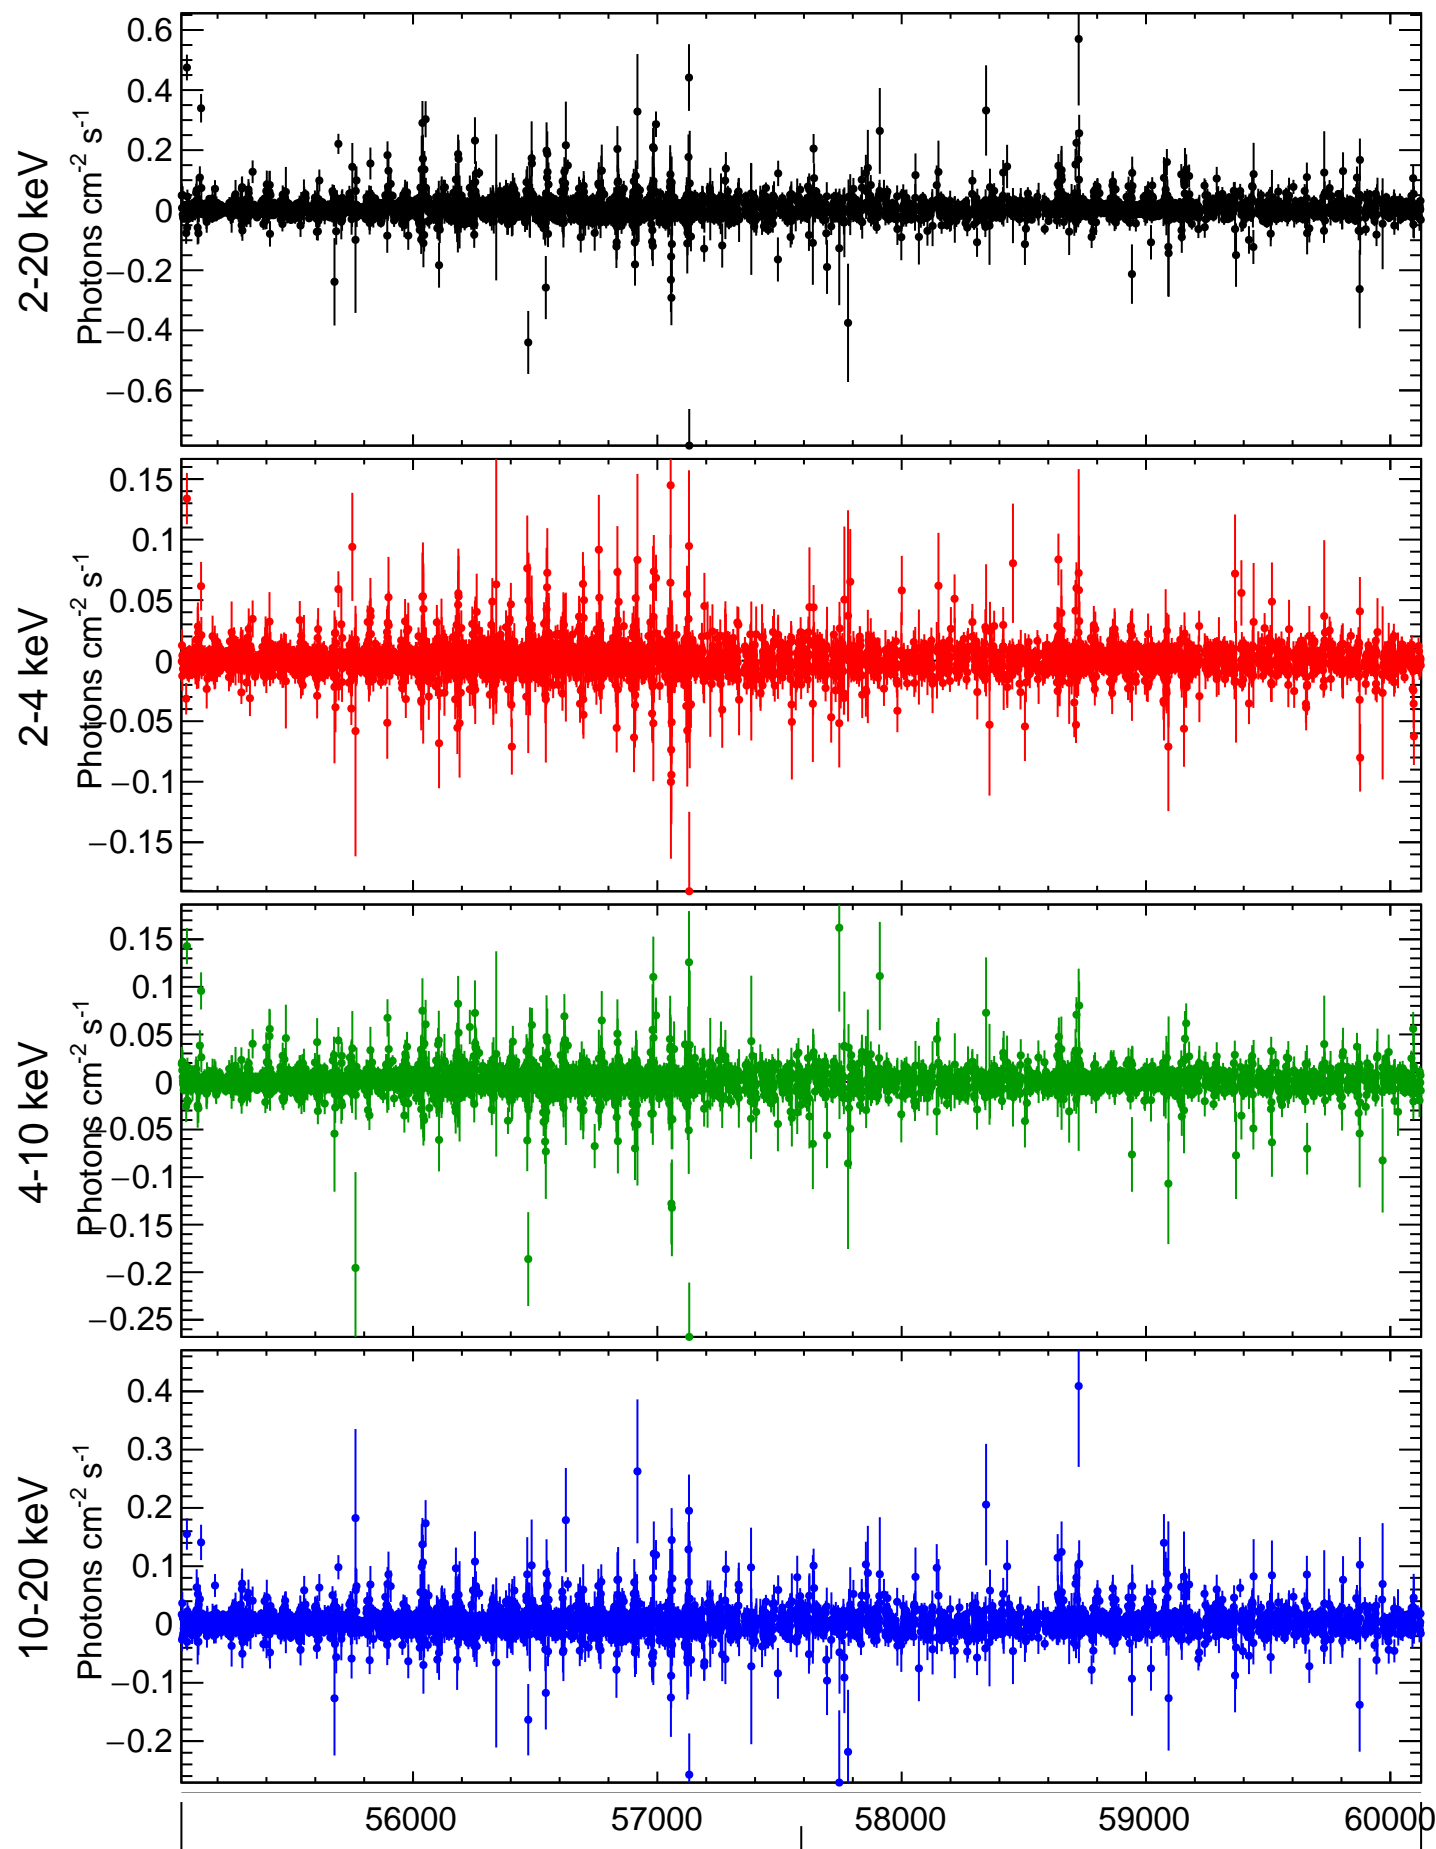

MAXI J0511-522

binsize=24.0h

2009-08-09

2023-07-01