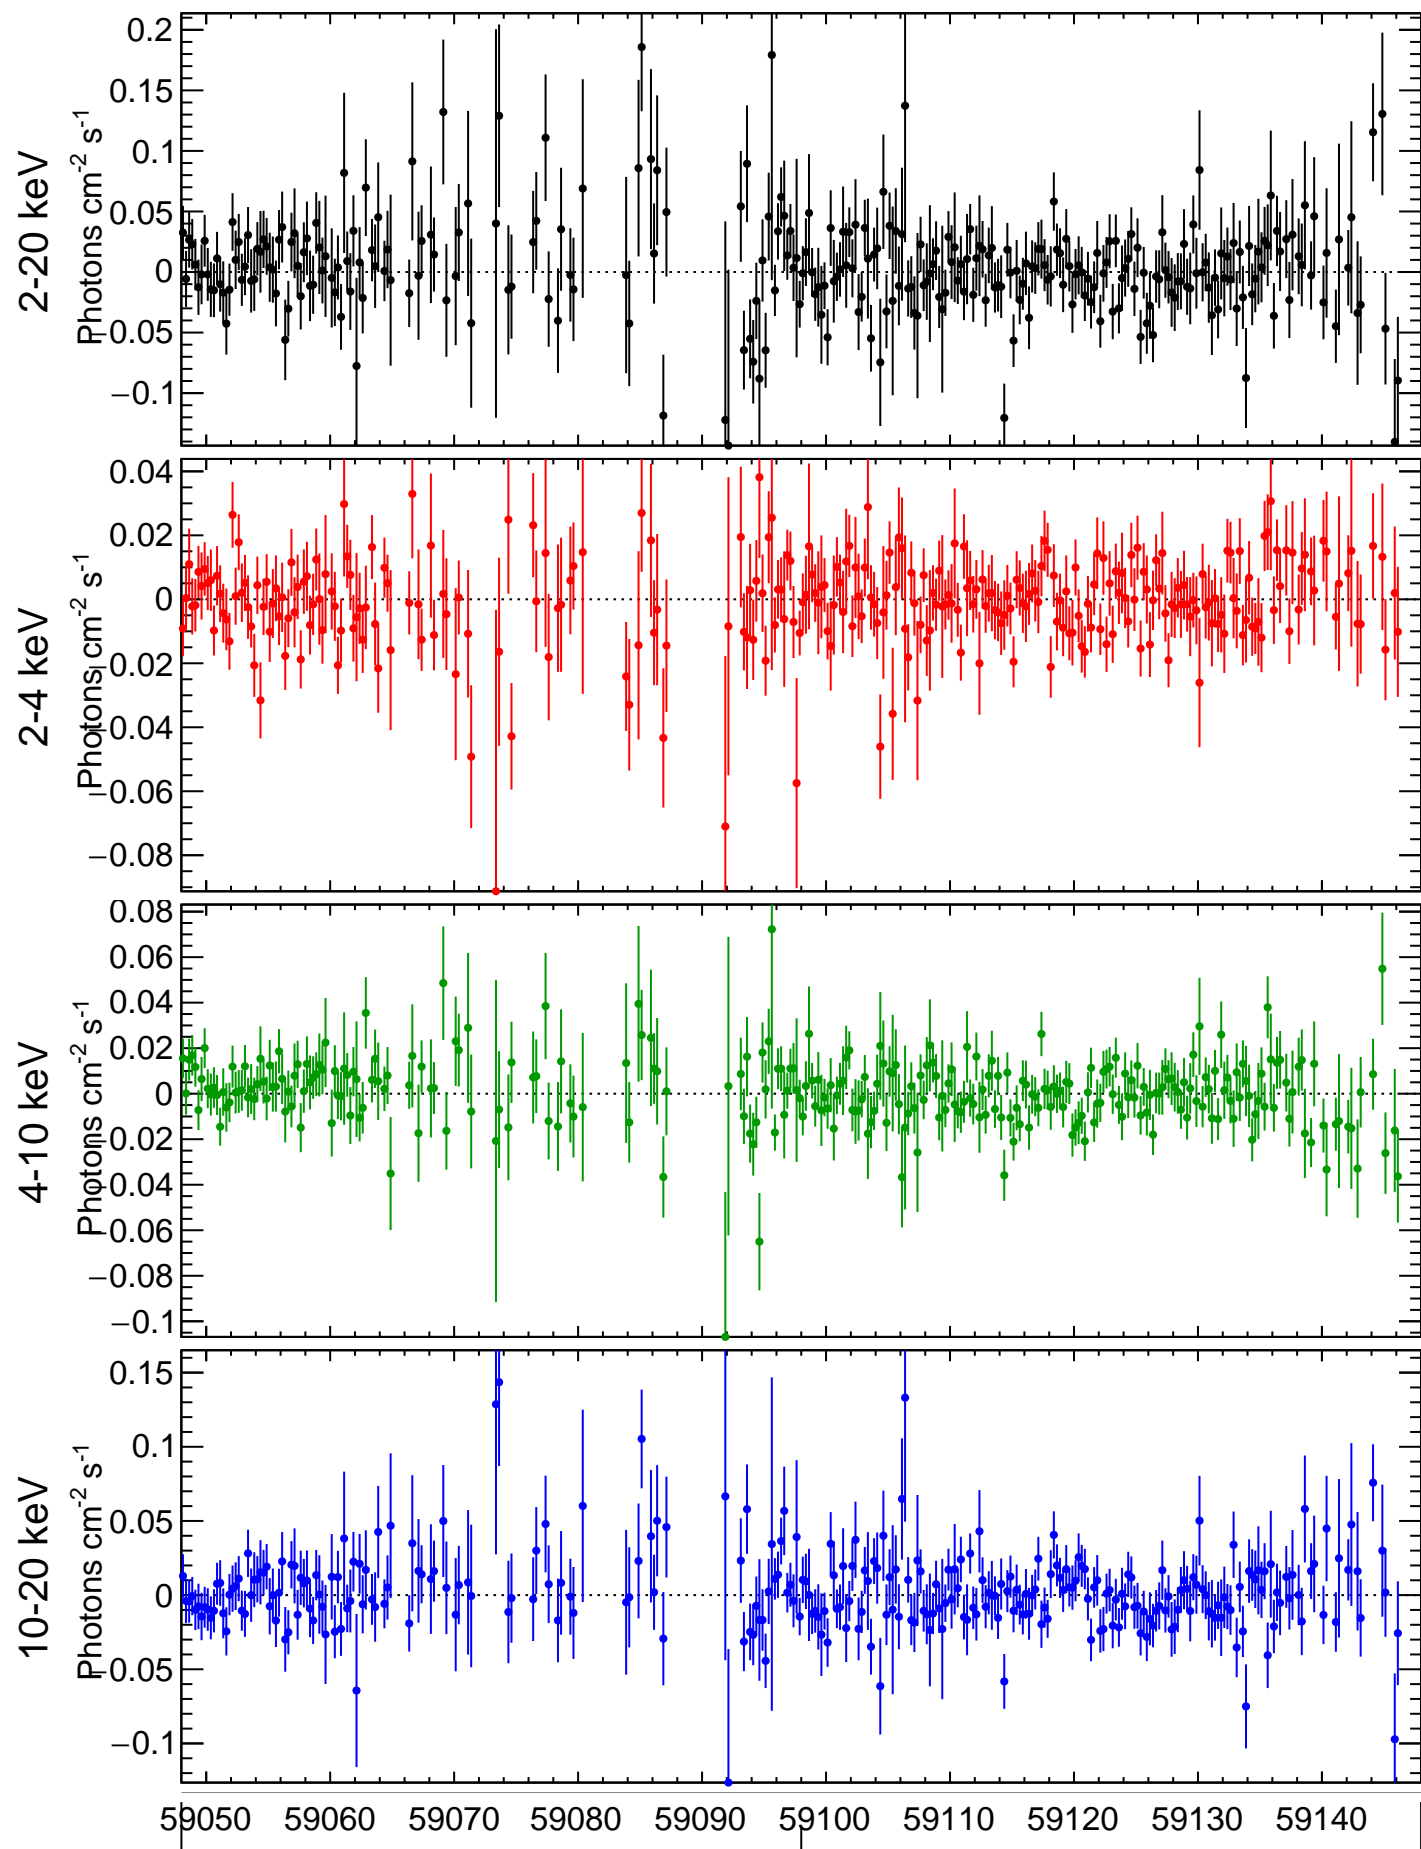

MAXI J0511-522

binsize=6.0h

2020-07-18

2020-10-26