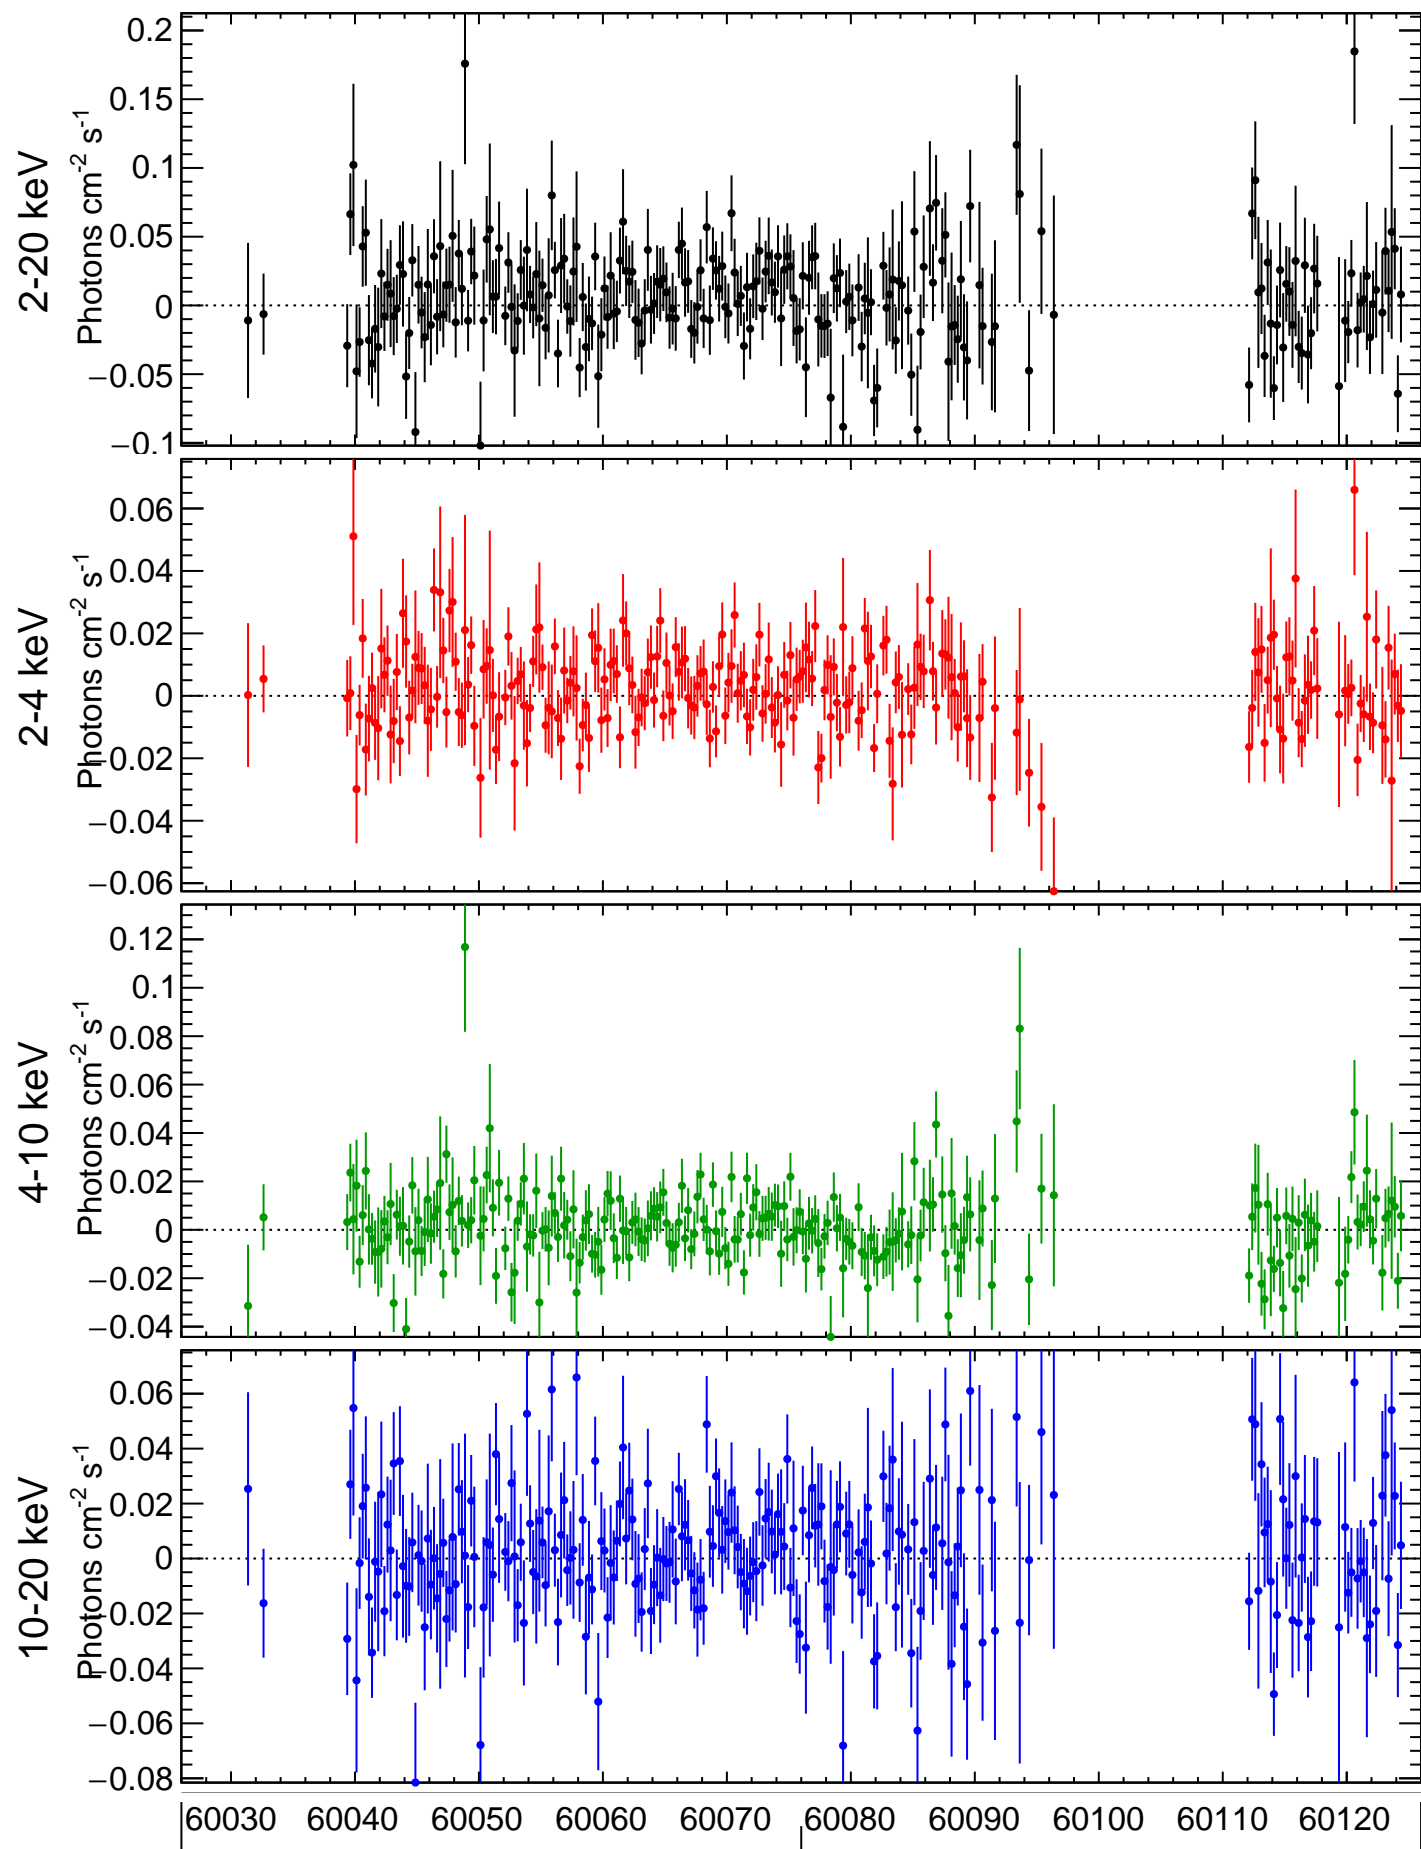

MAXI J0511-522

binsize=6.0h

2023-03-23

2023-07-01