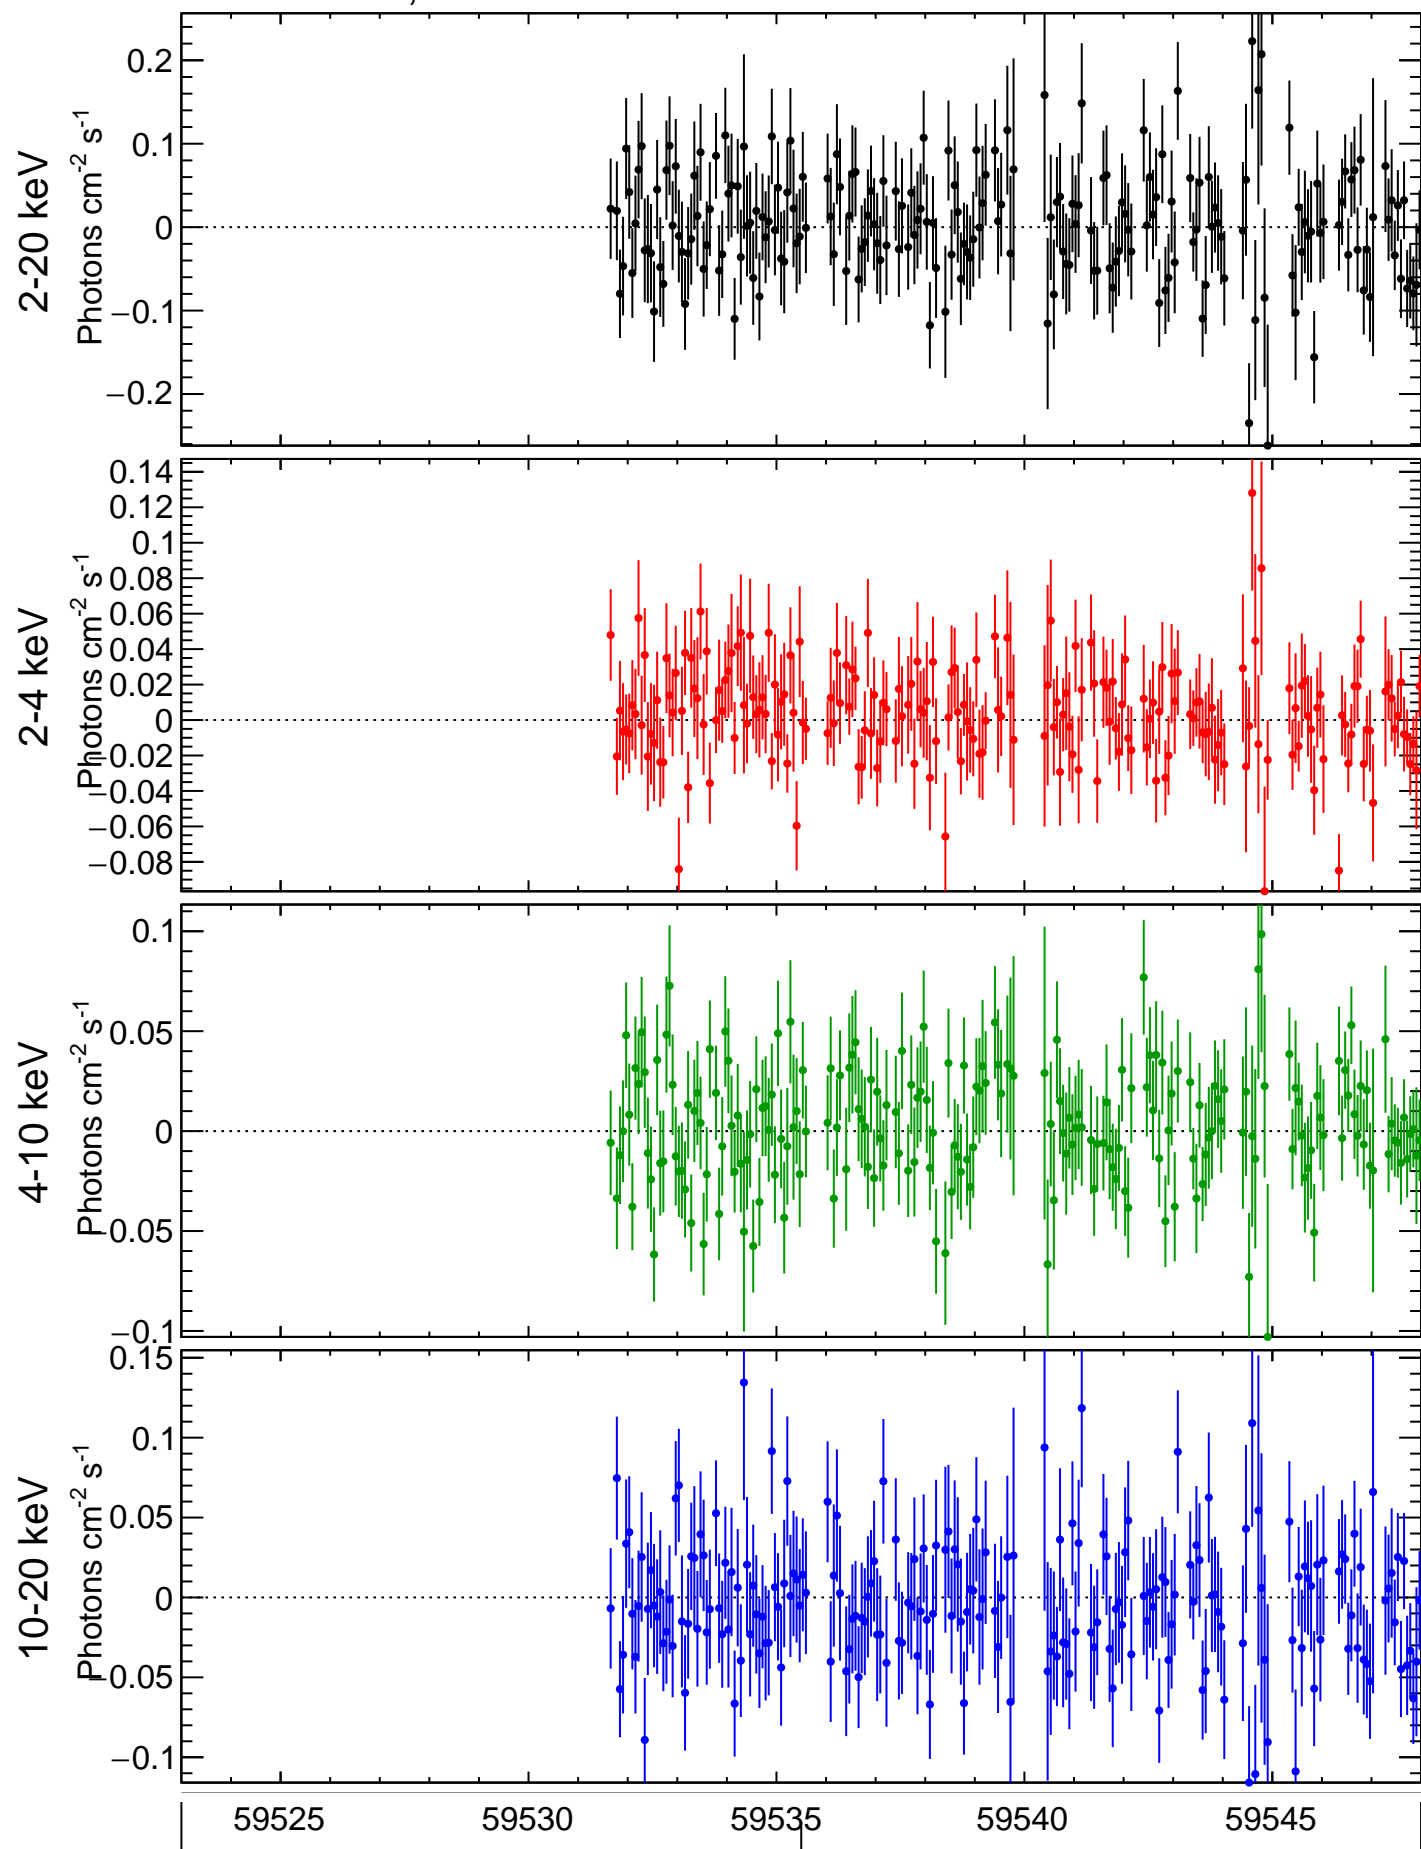

4U 0513-40, 1H 0512-401

binsize=1.5h

2021-11-05

2021-11-30