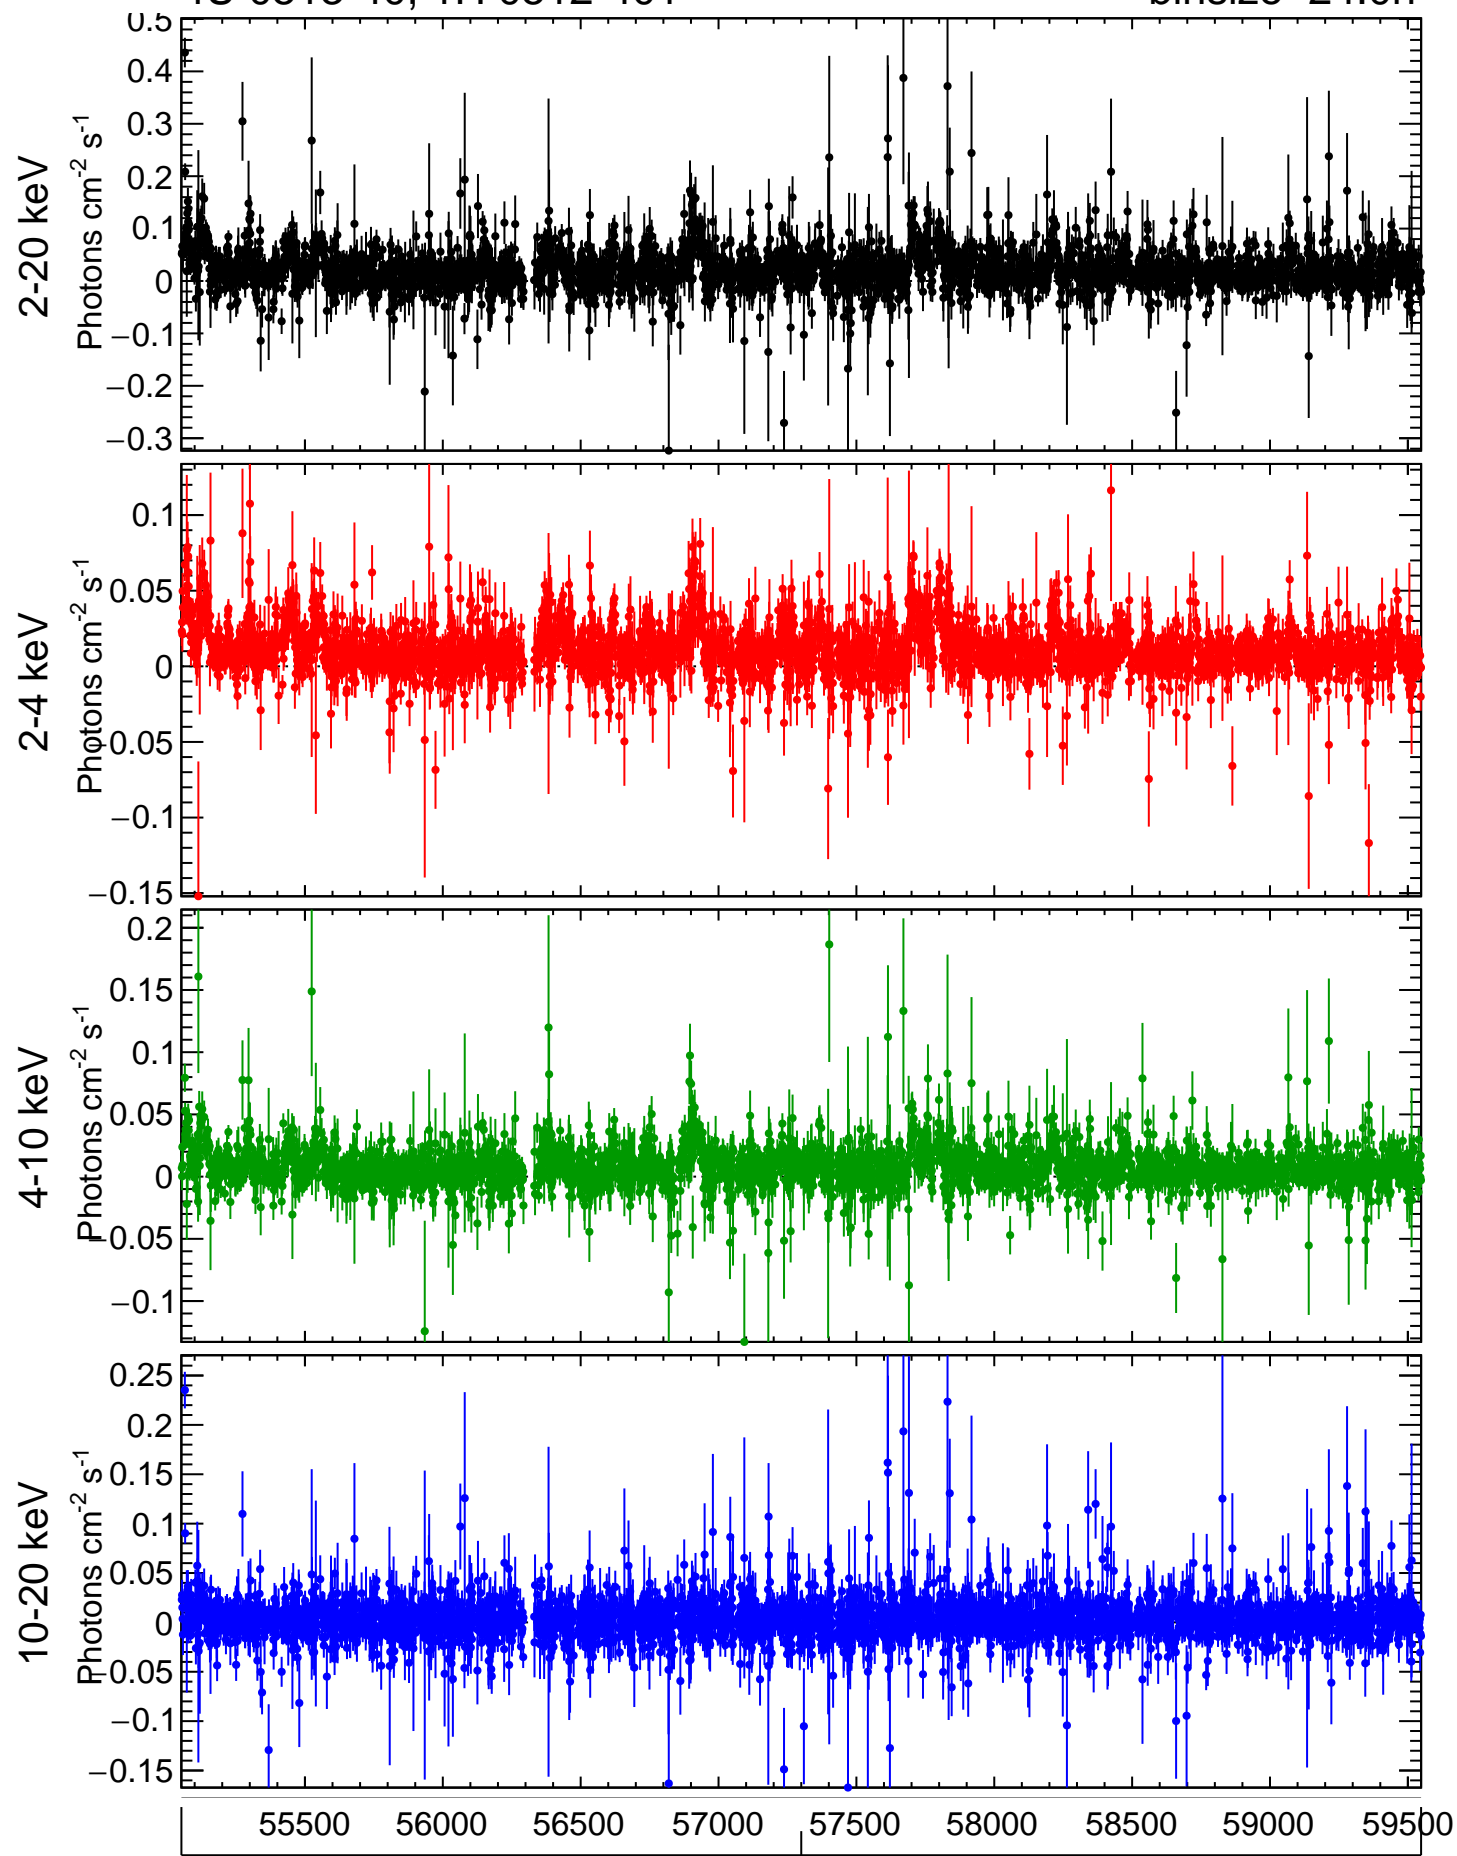

4U 0513-40, 1H 0512-401

binsize=24.0h

2009-08-09

2021-11-30