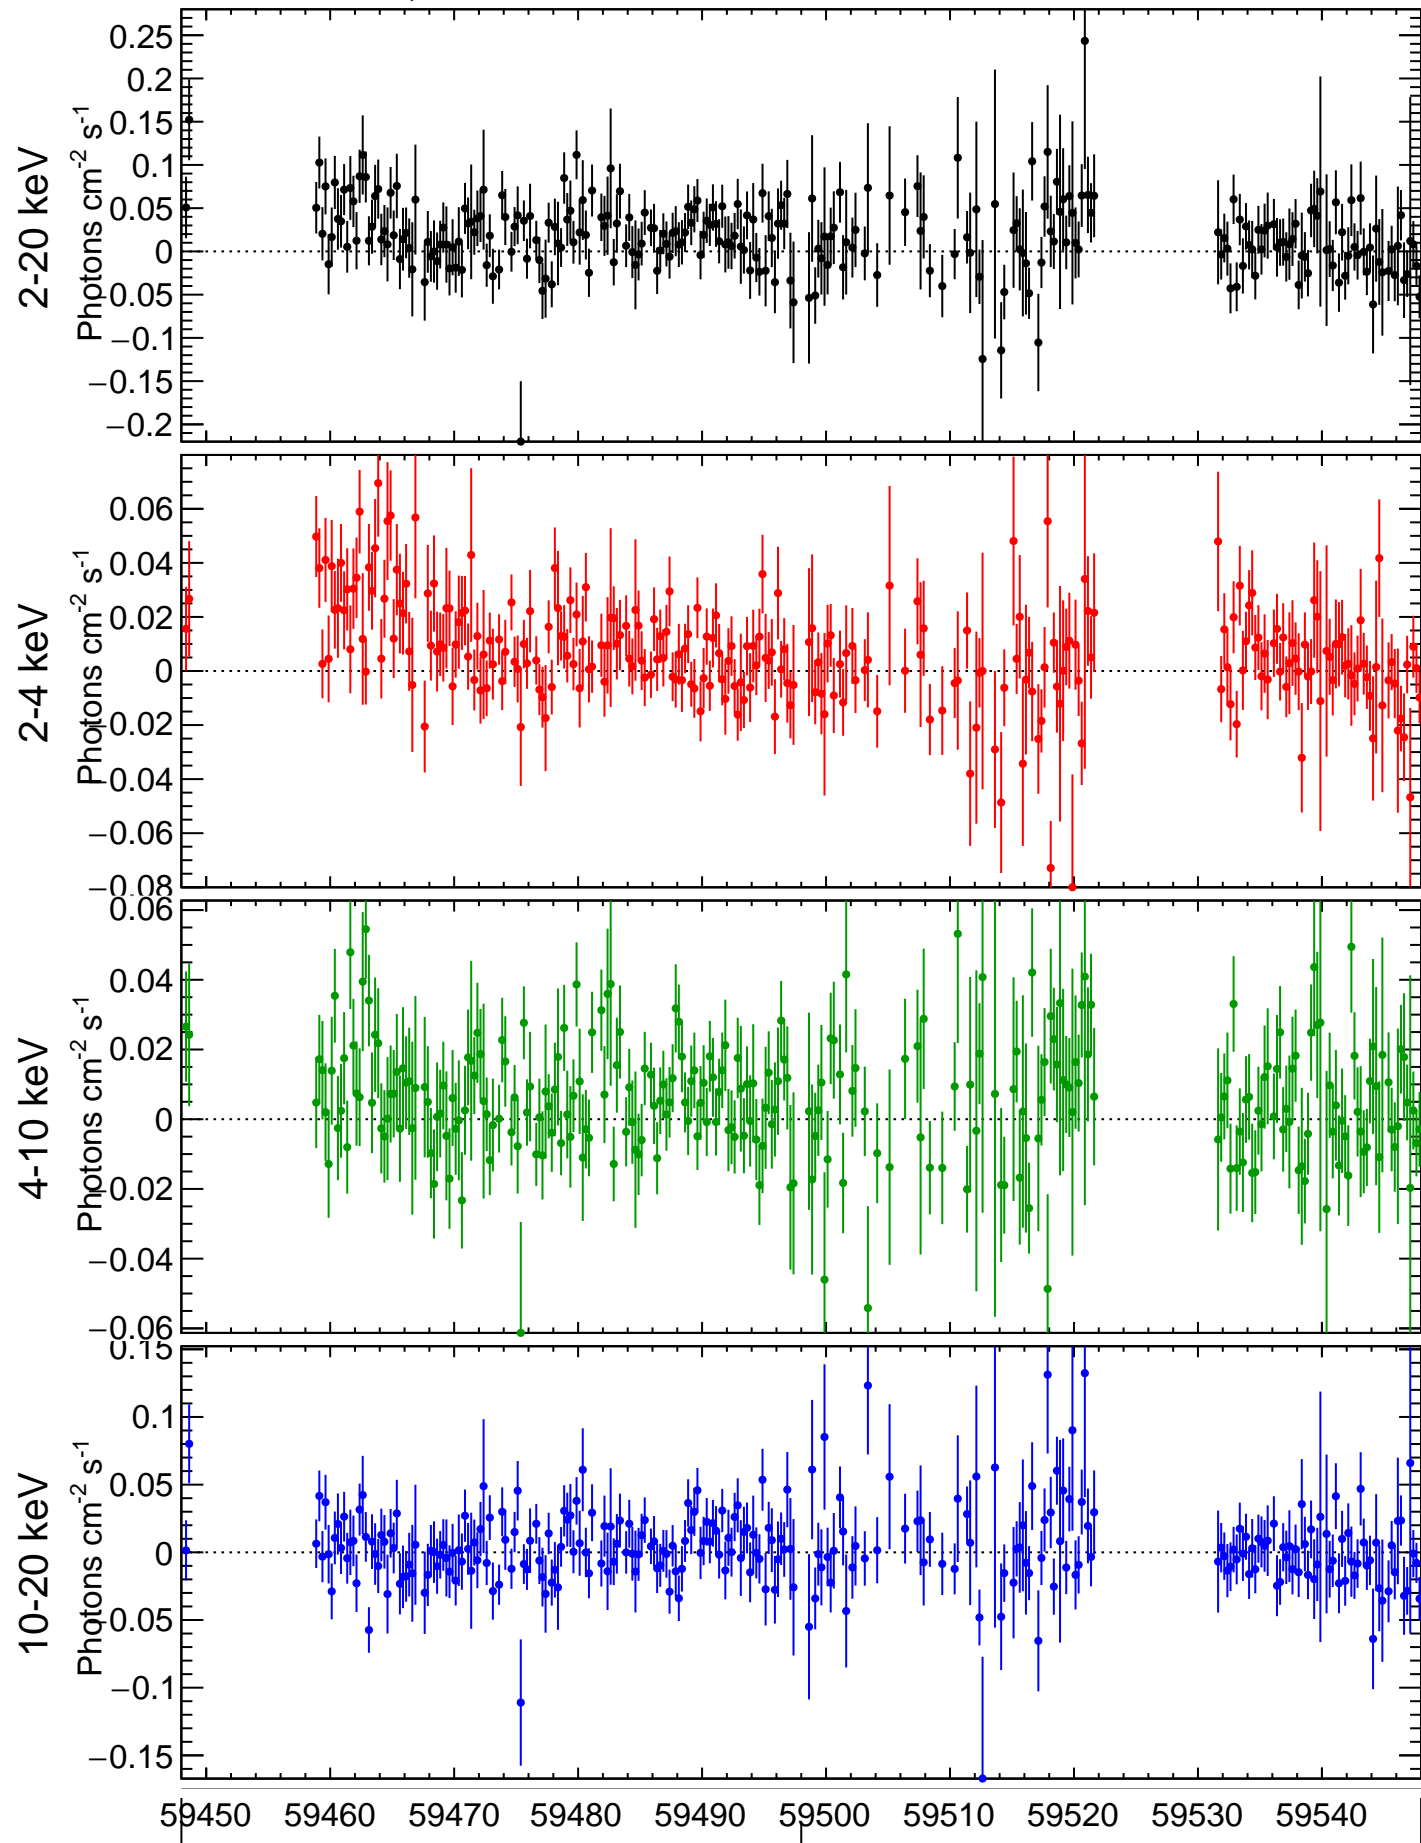

4U 0513-40, 1H 0512-401

binsize=6.0h

2021-08-22

2021-11-30