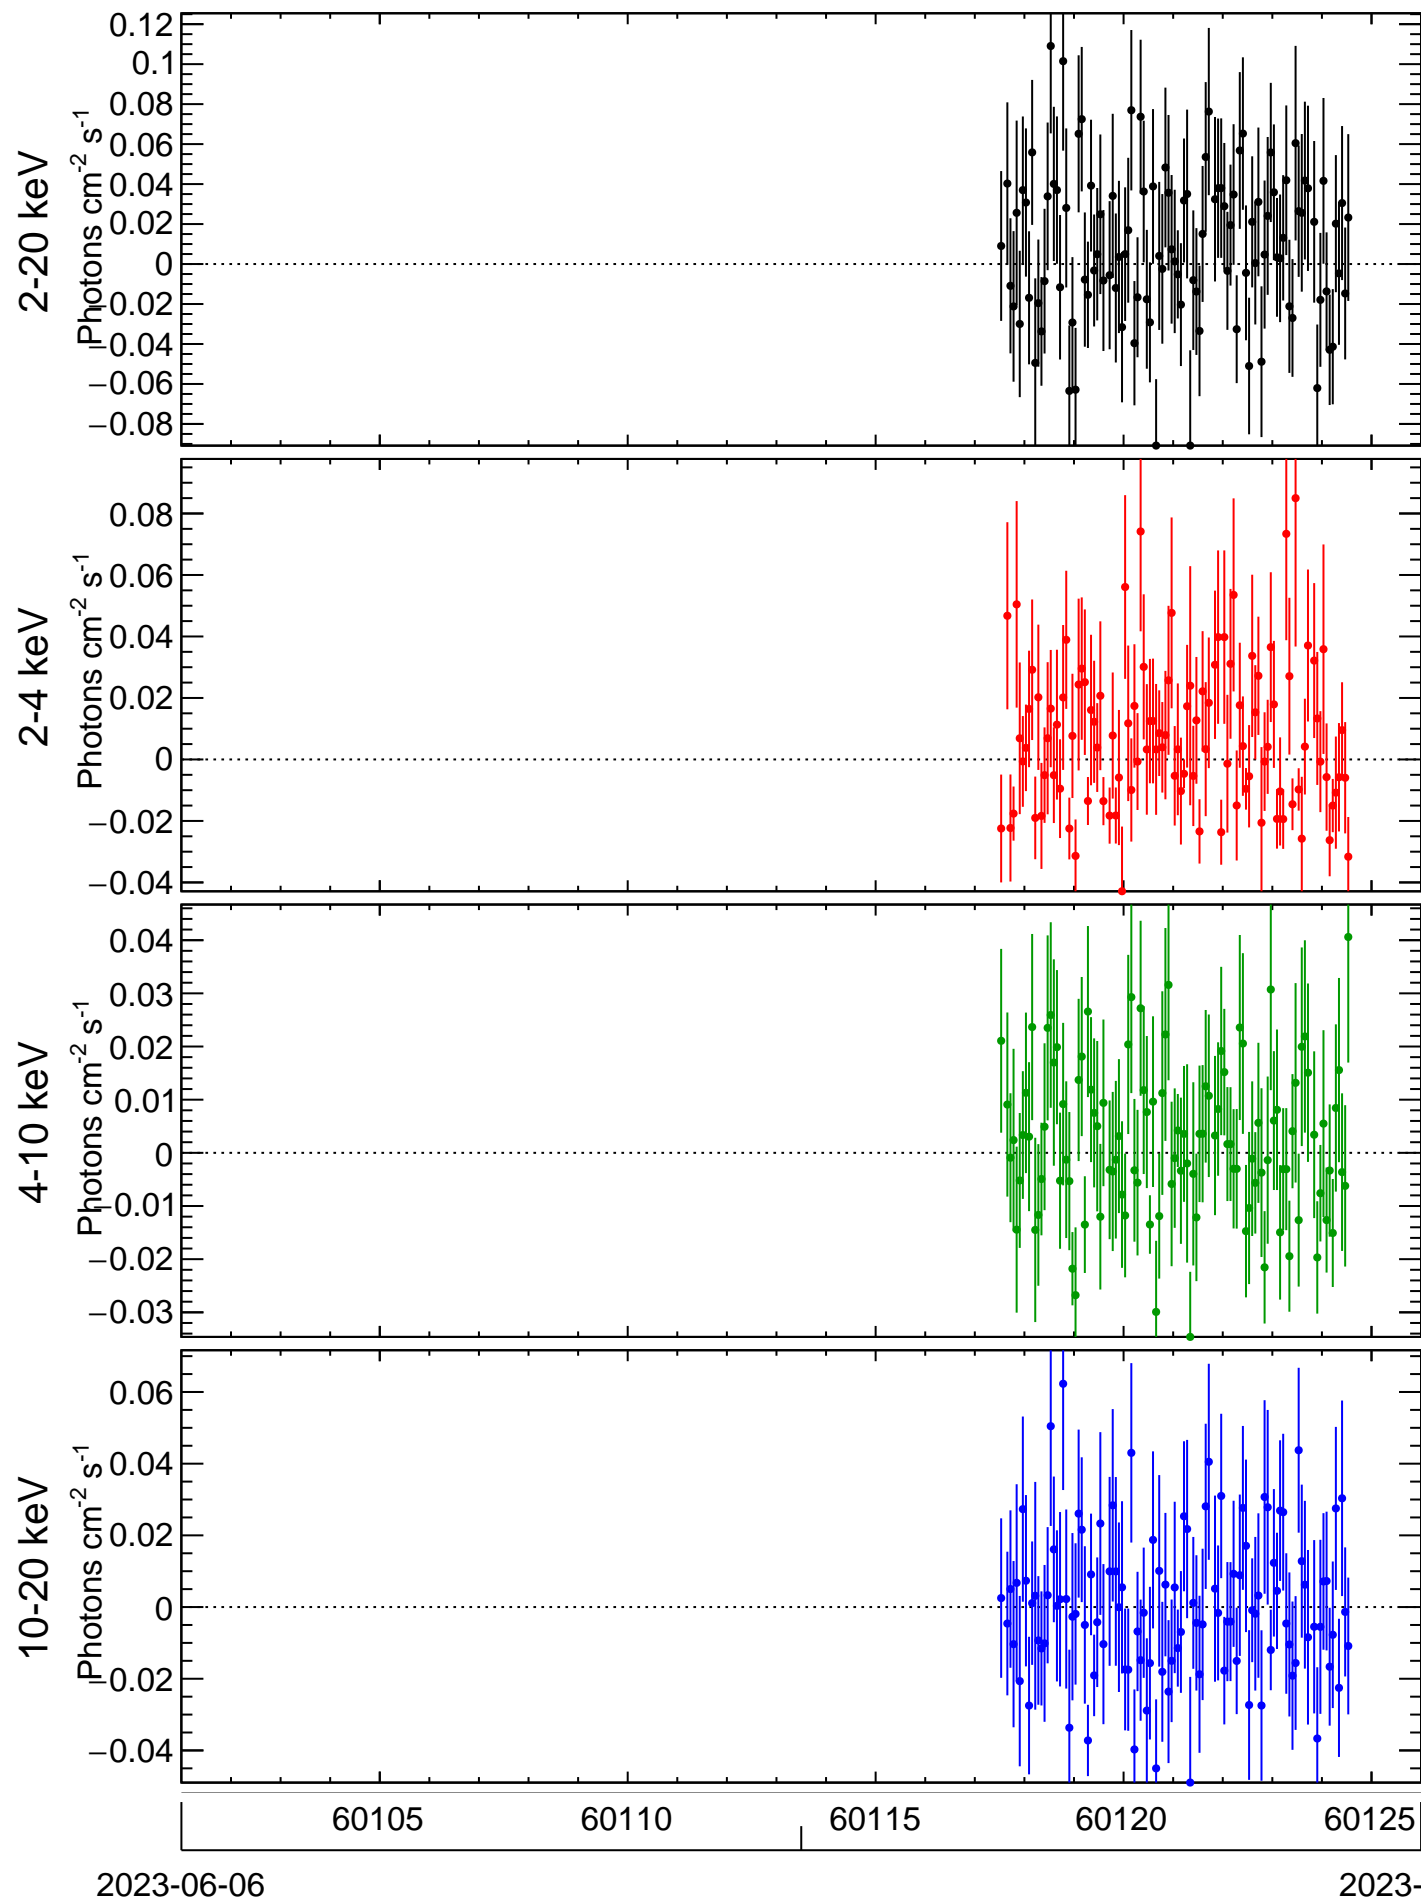

RX J0520.5-6932

binsize=1.5h

2023-06-06

2023-07-01