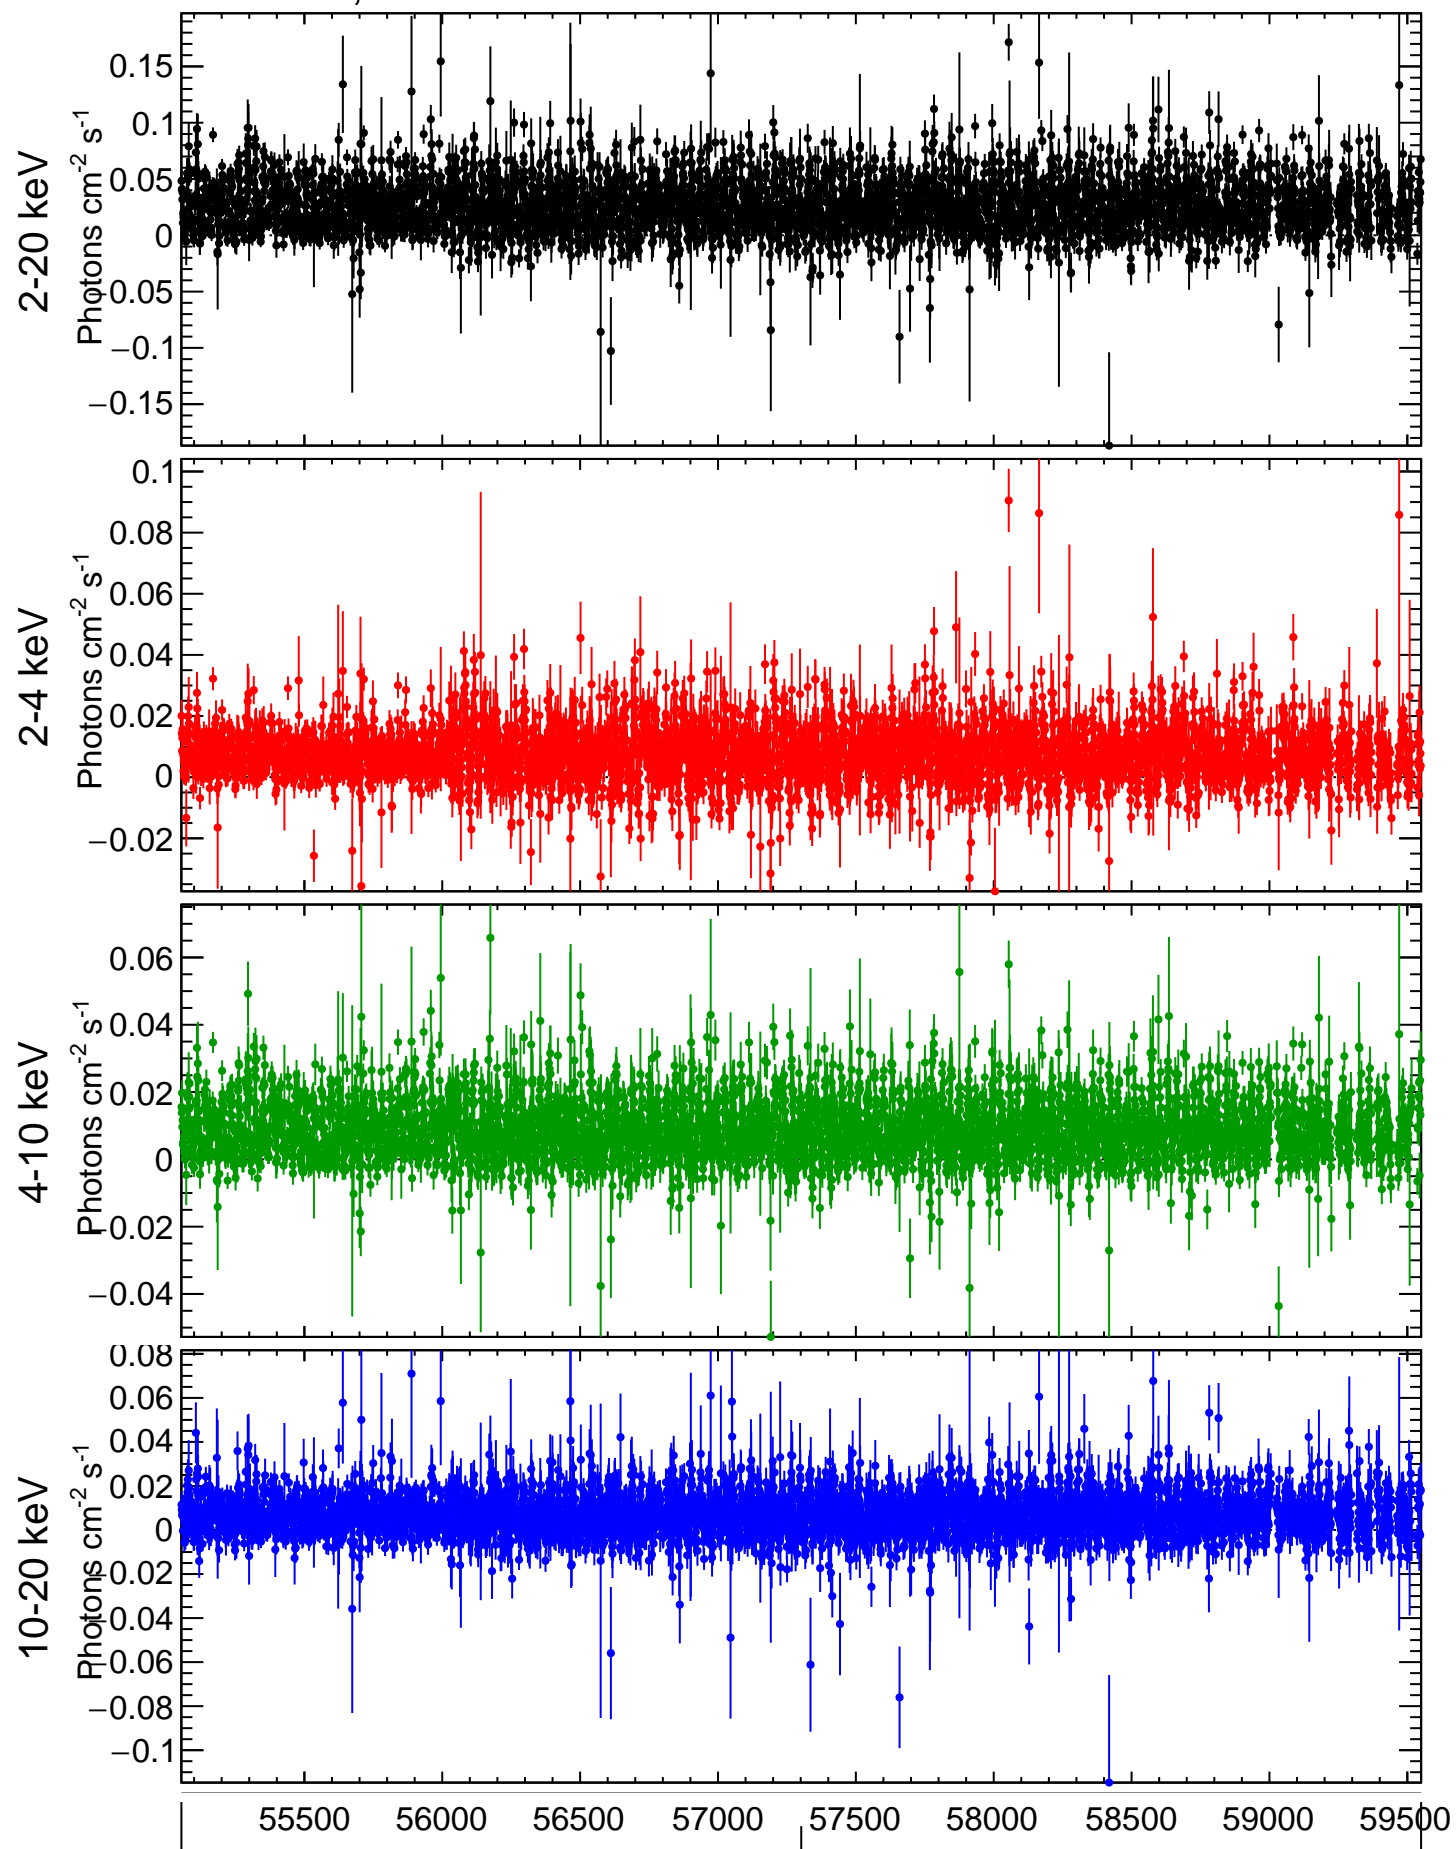

LMC X-4, HDE 269743

binsize=24.0h

2009-08-11

2021-12-02