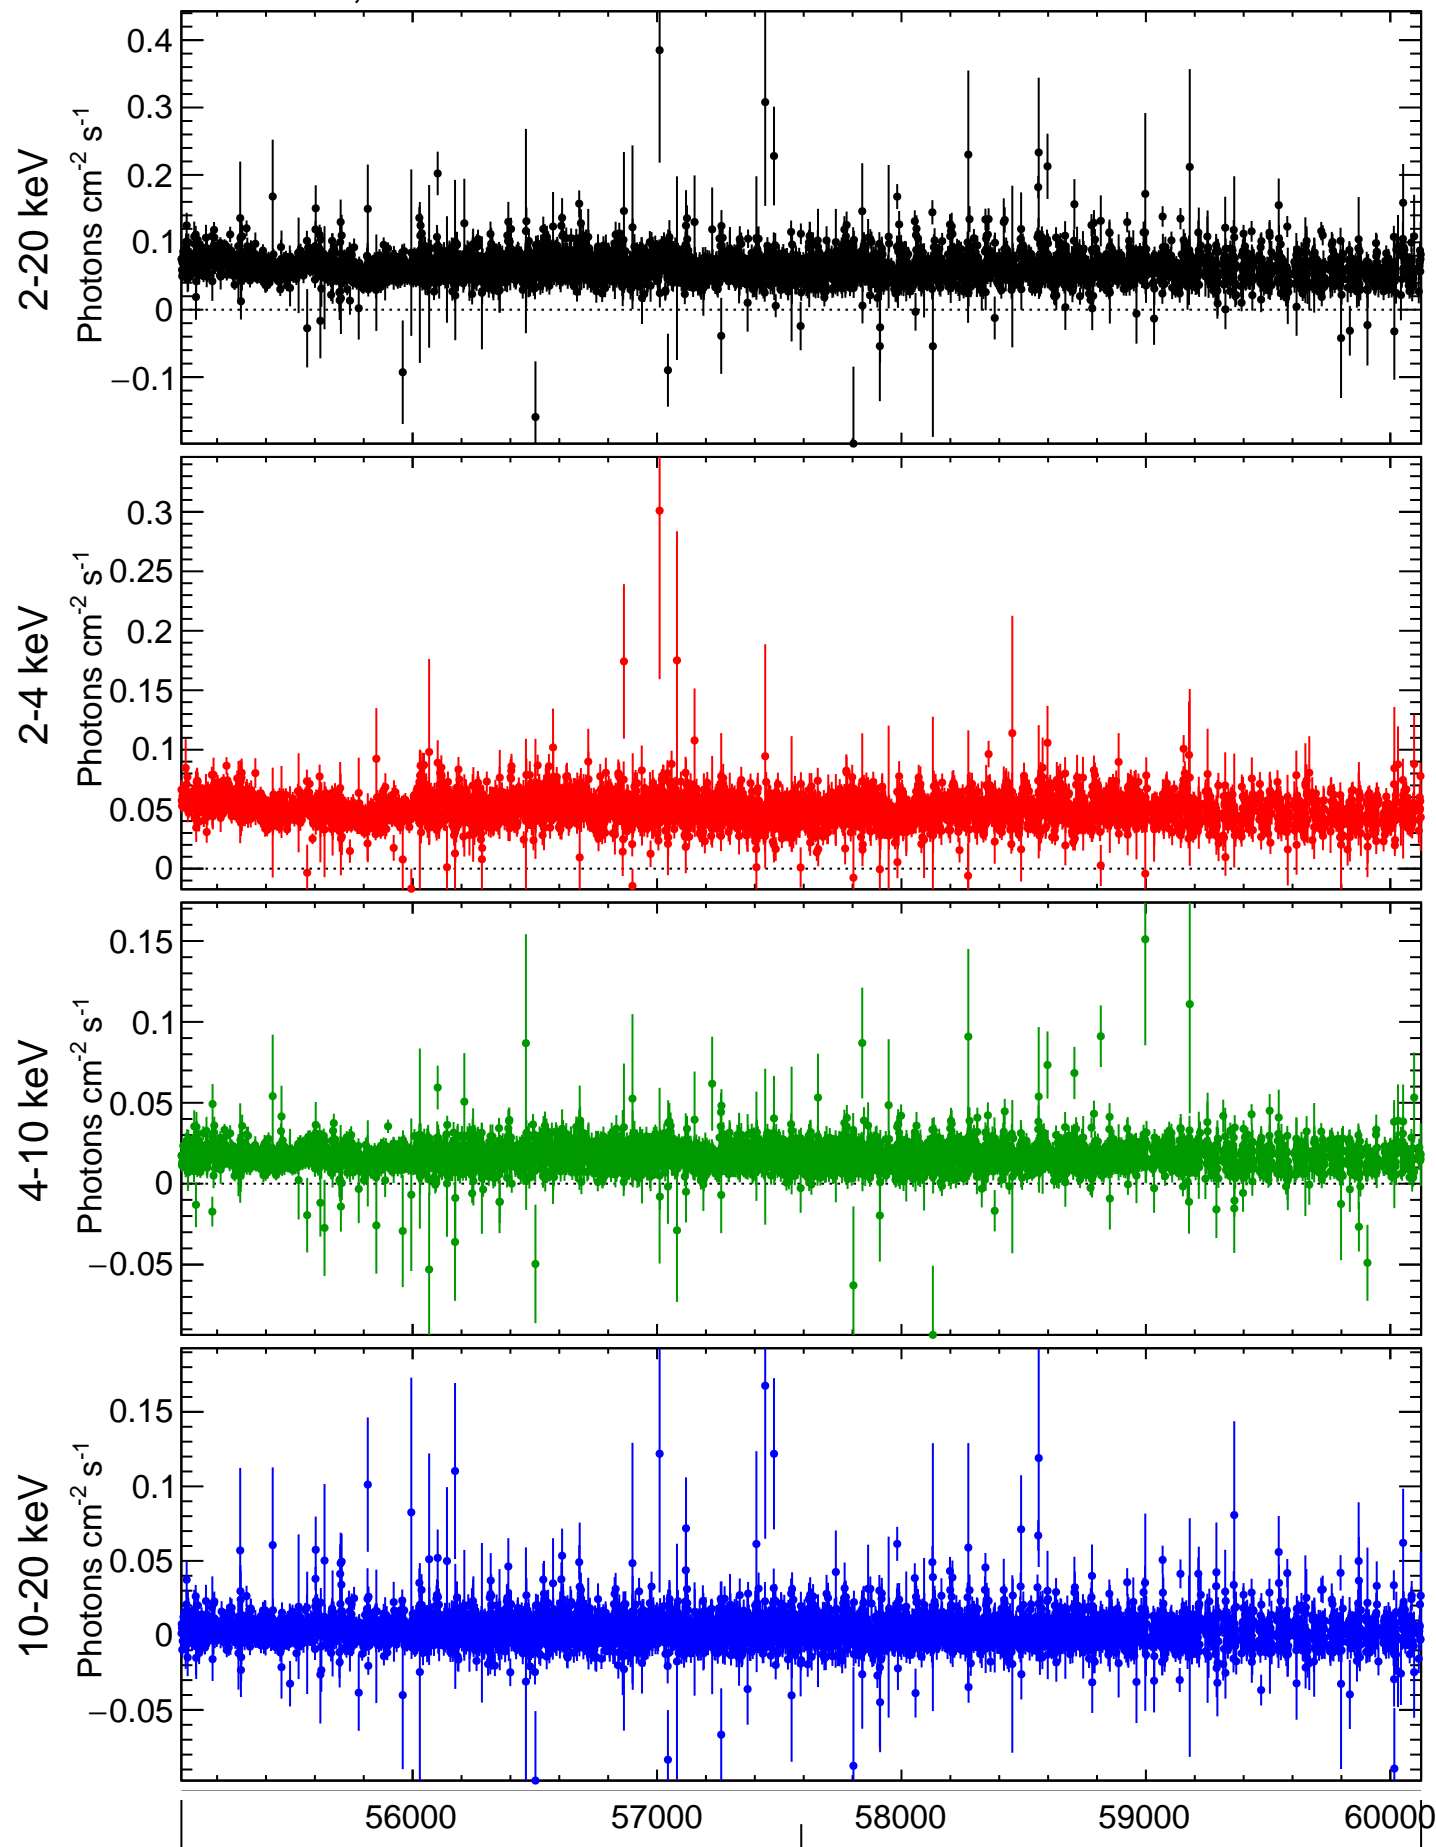

LMC X-1, NGC 2078

binsize=24.0h

2009-08-11

2023-07-01