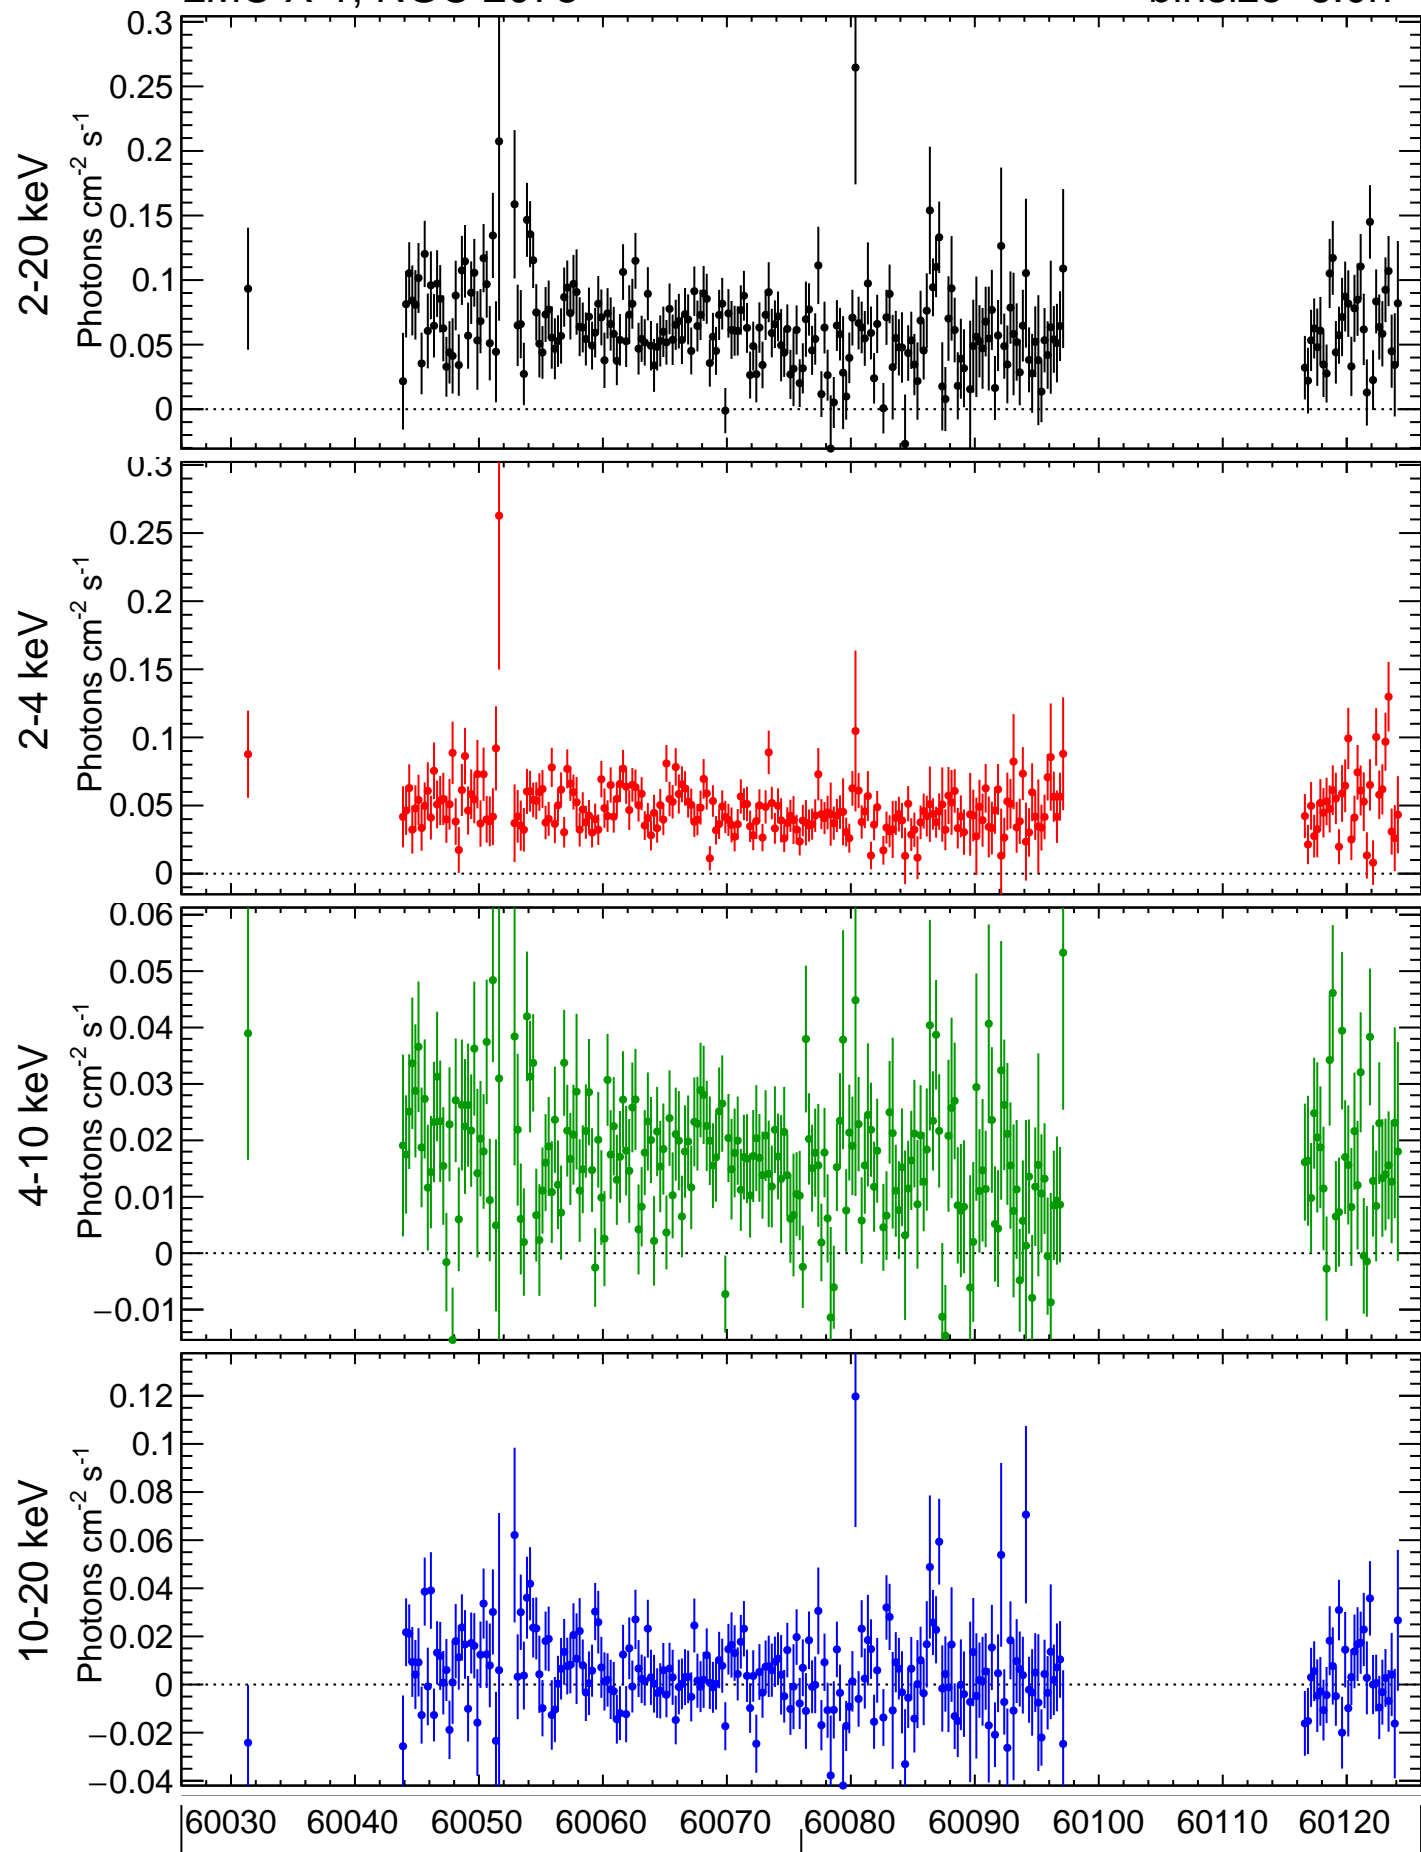

LMC X-1, NGC 2078

binsize=6.0h

2023-03-23

2023-07-01