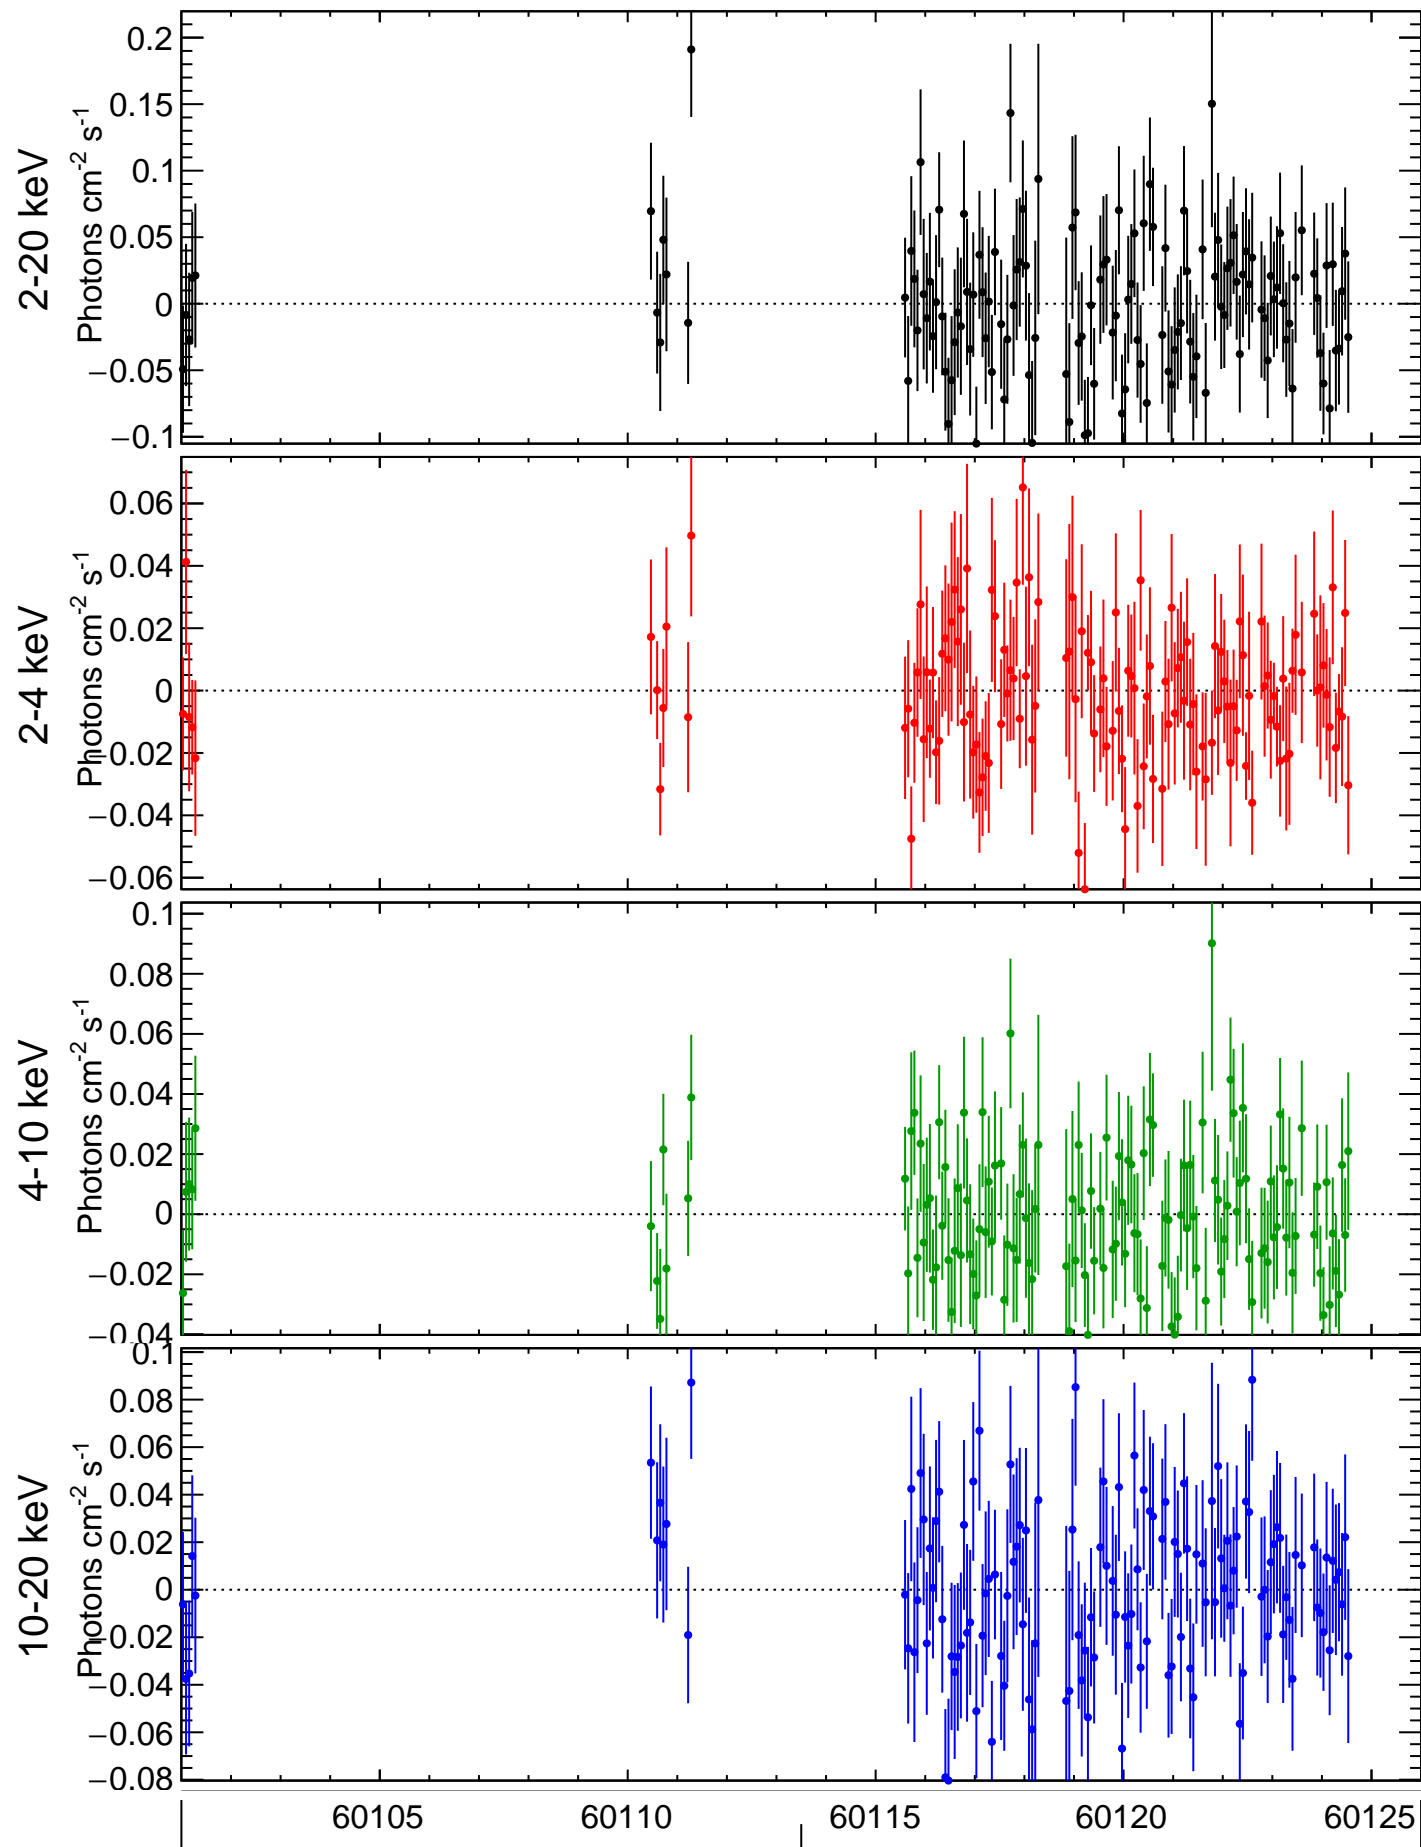

MAXI J0556-332

binsize=1.5h

2023-06-06

2023-07-01