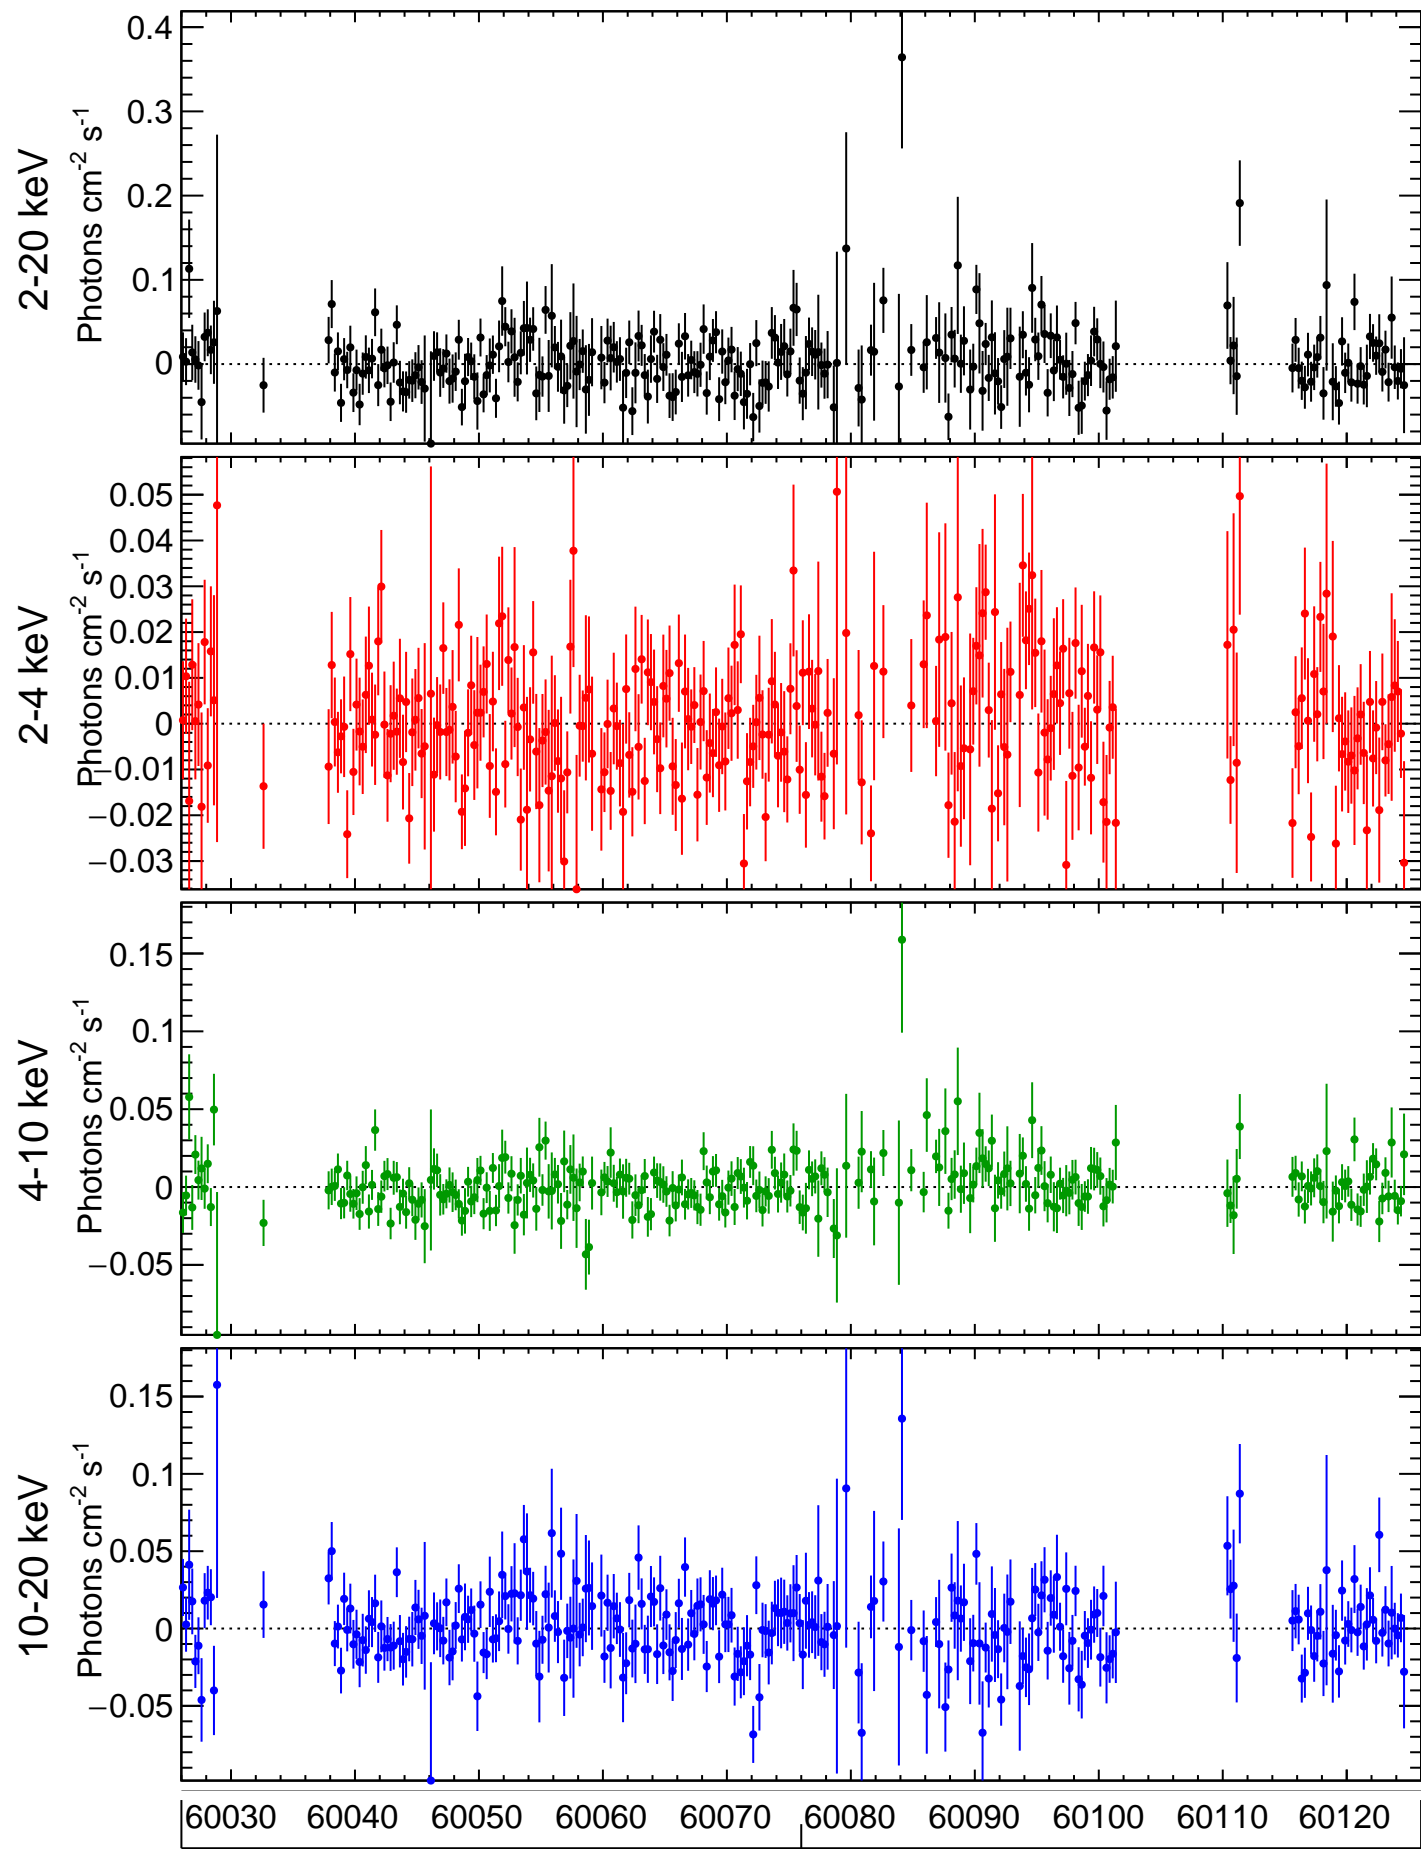

MAXI J0556-332

binsize=6.0h

2023-03-23

2023-07-01