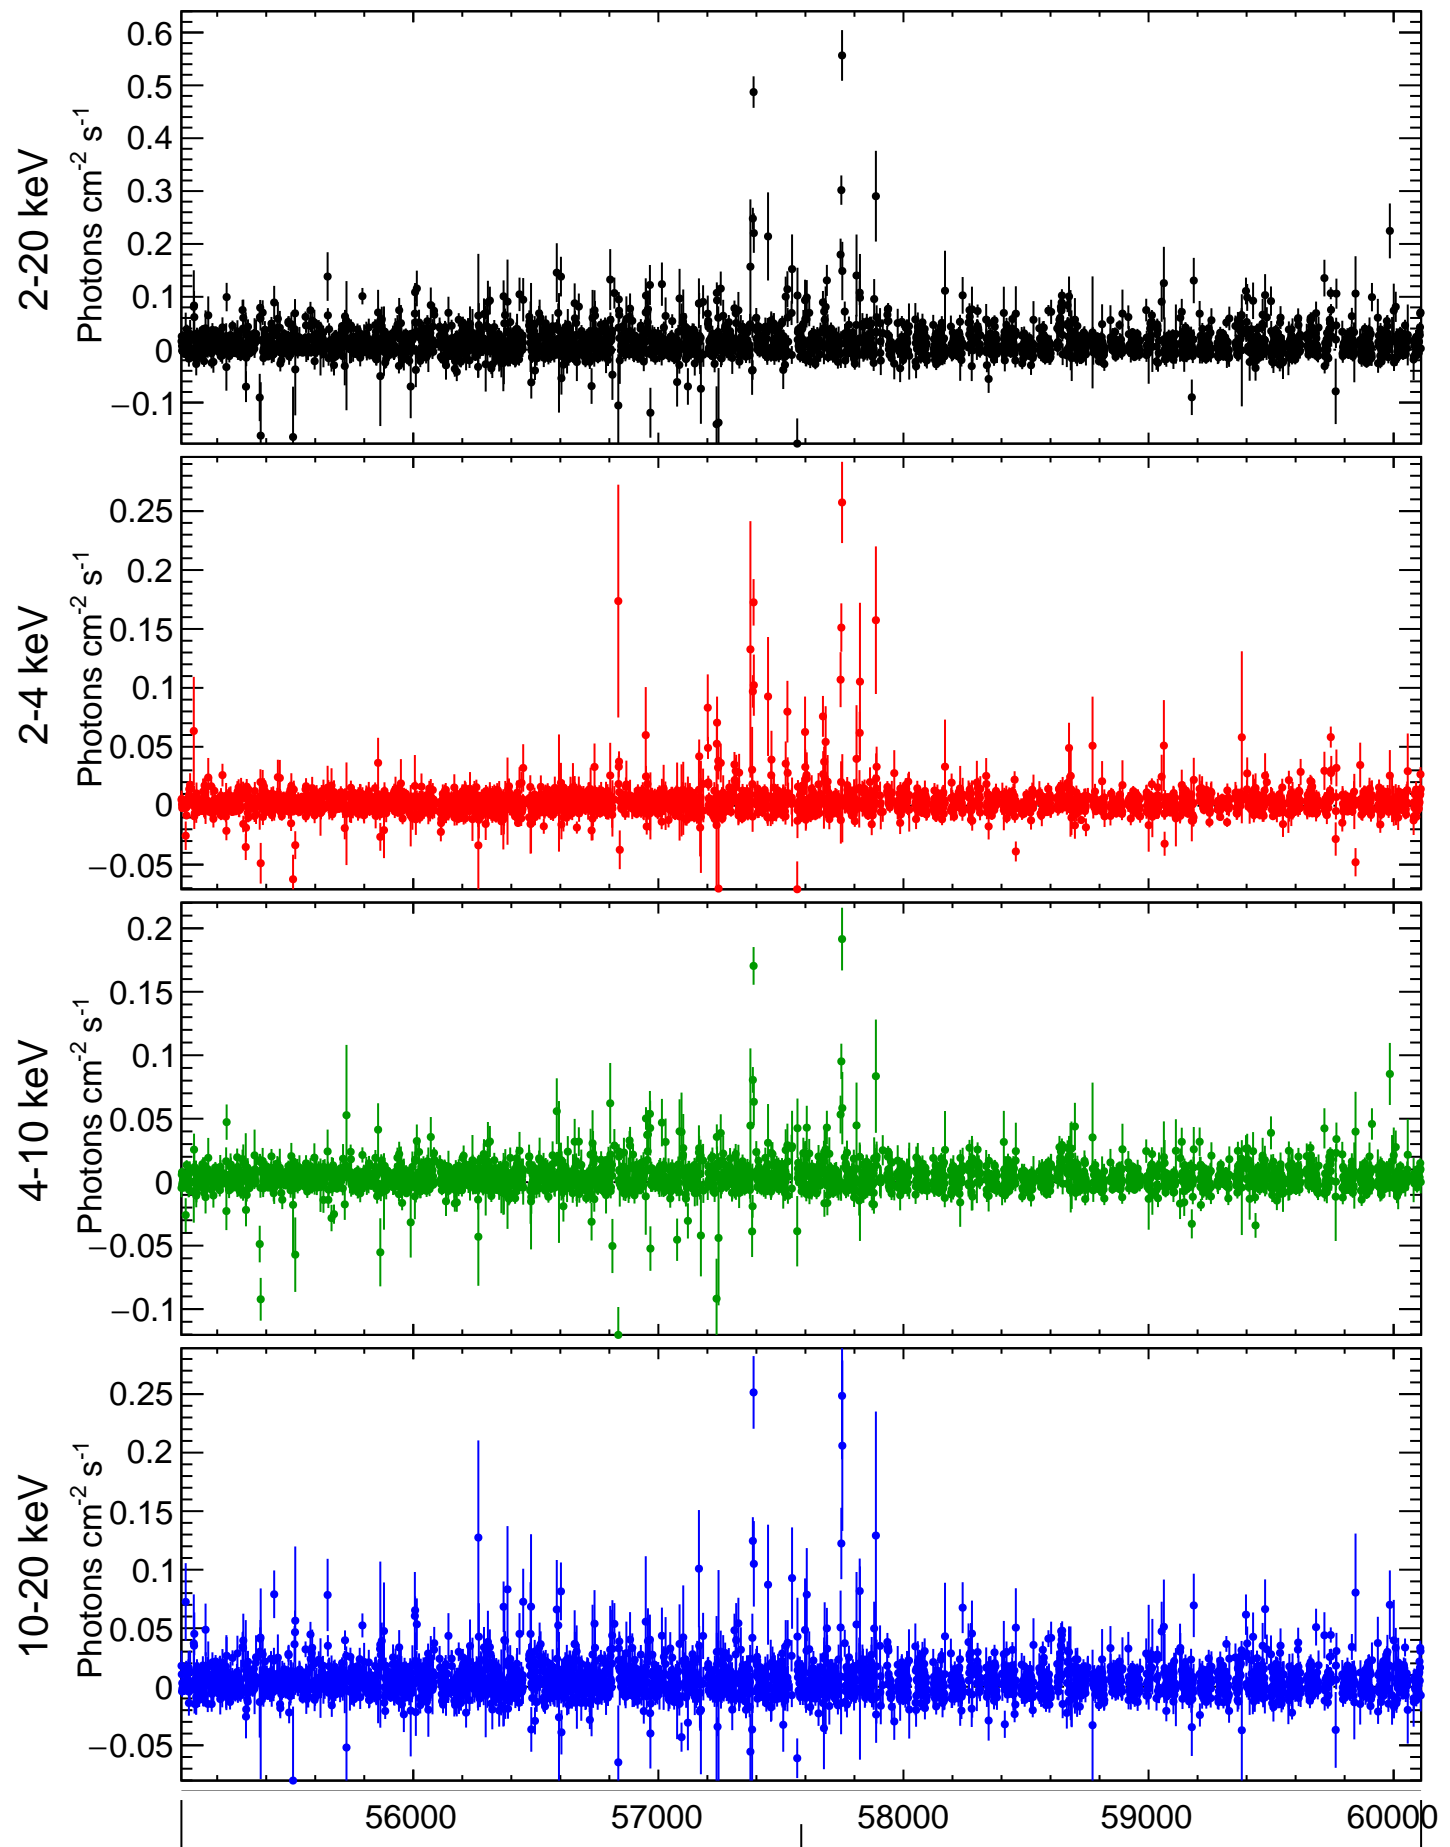

IGR J06074+2205

binsize=24.0h

2009-08-11

2023-06-17