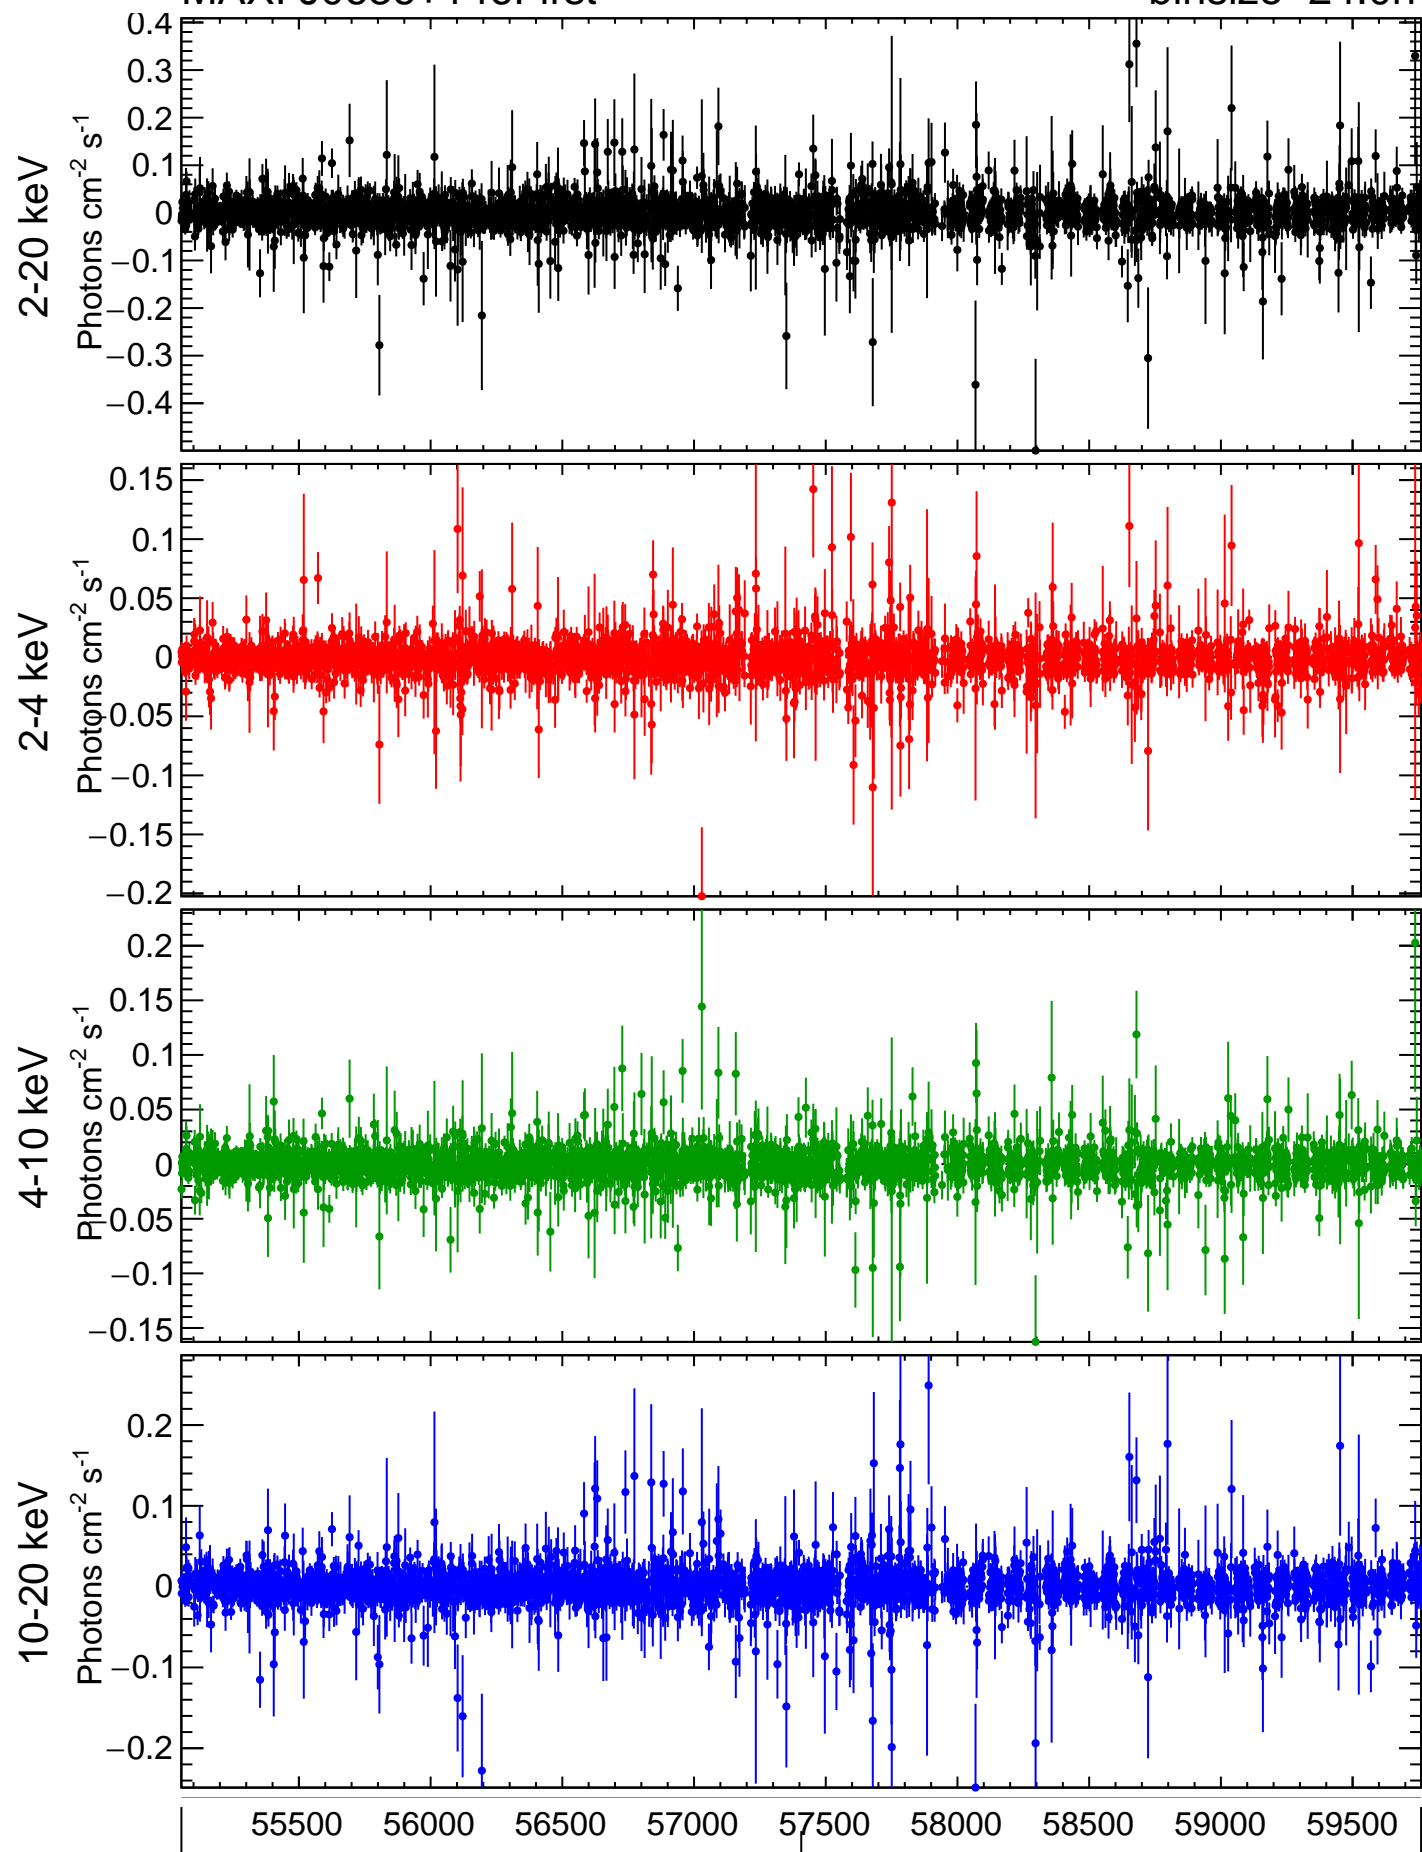

MAXI J0636+146First

binsize=24.0h

2009-08-11

2022-06-30