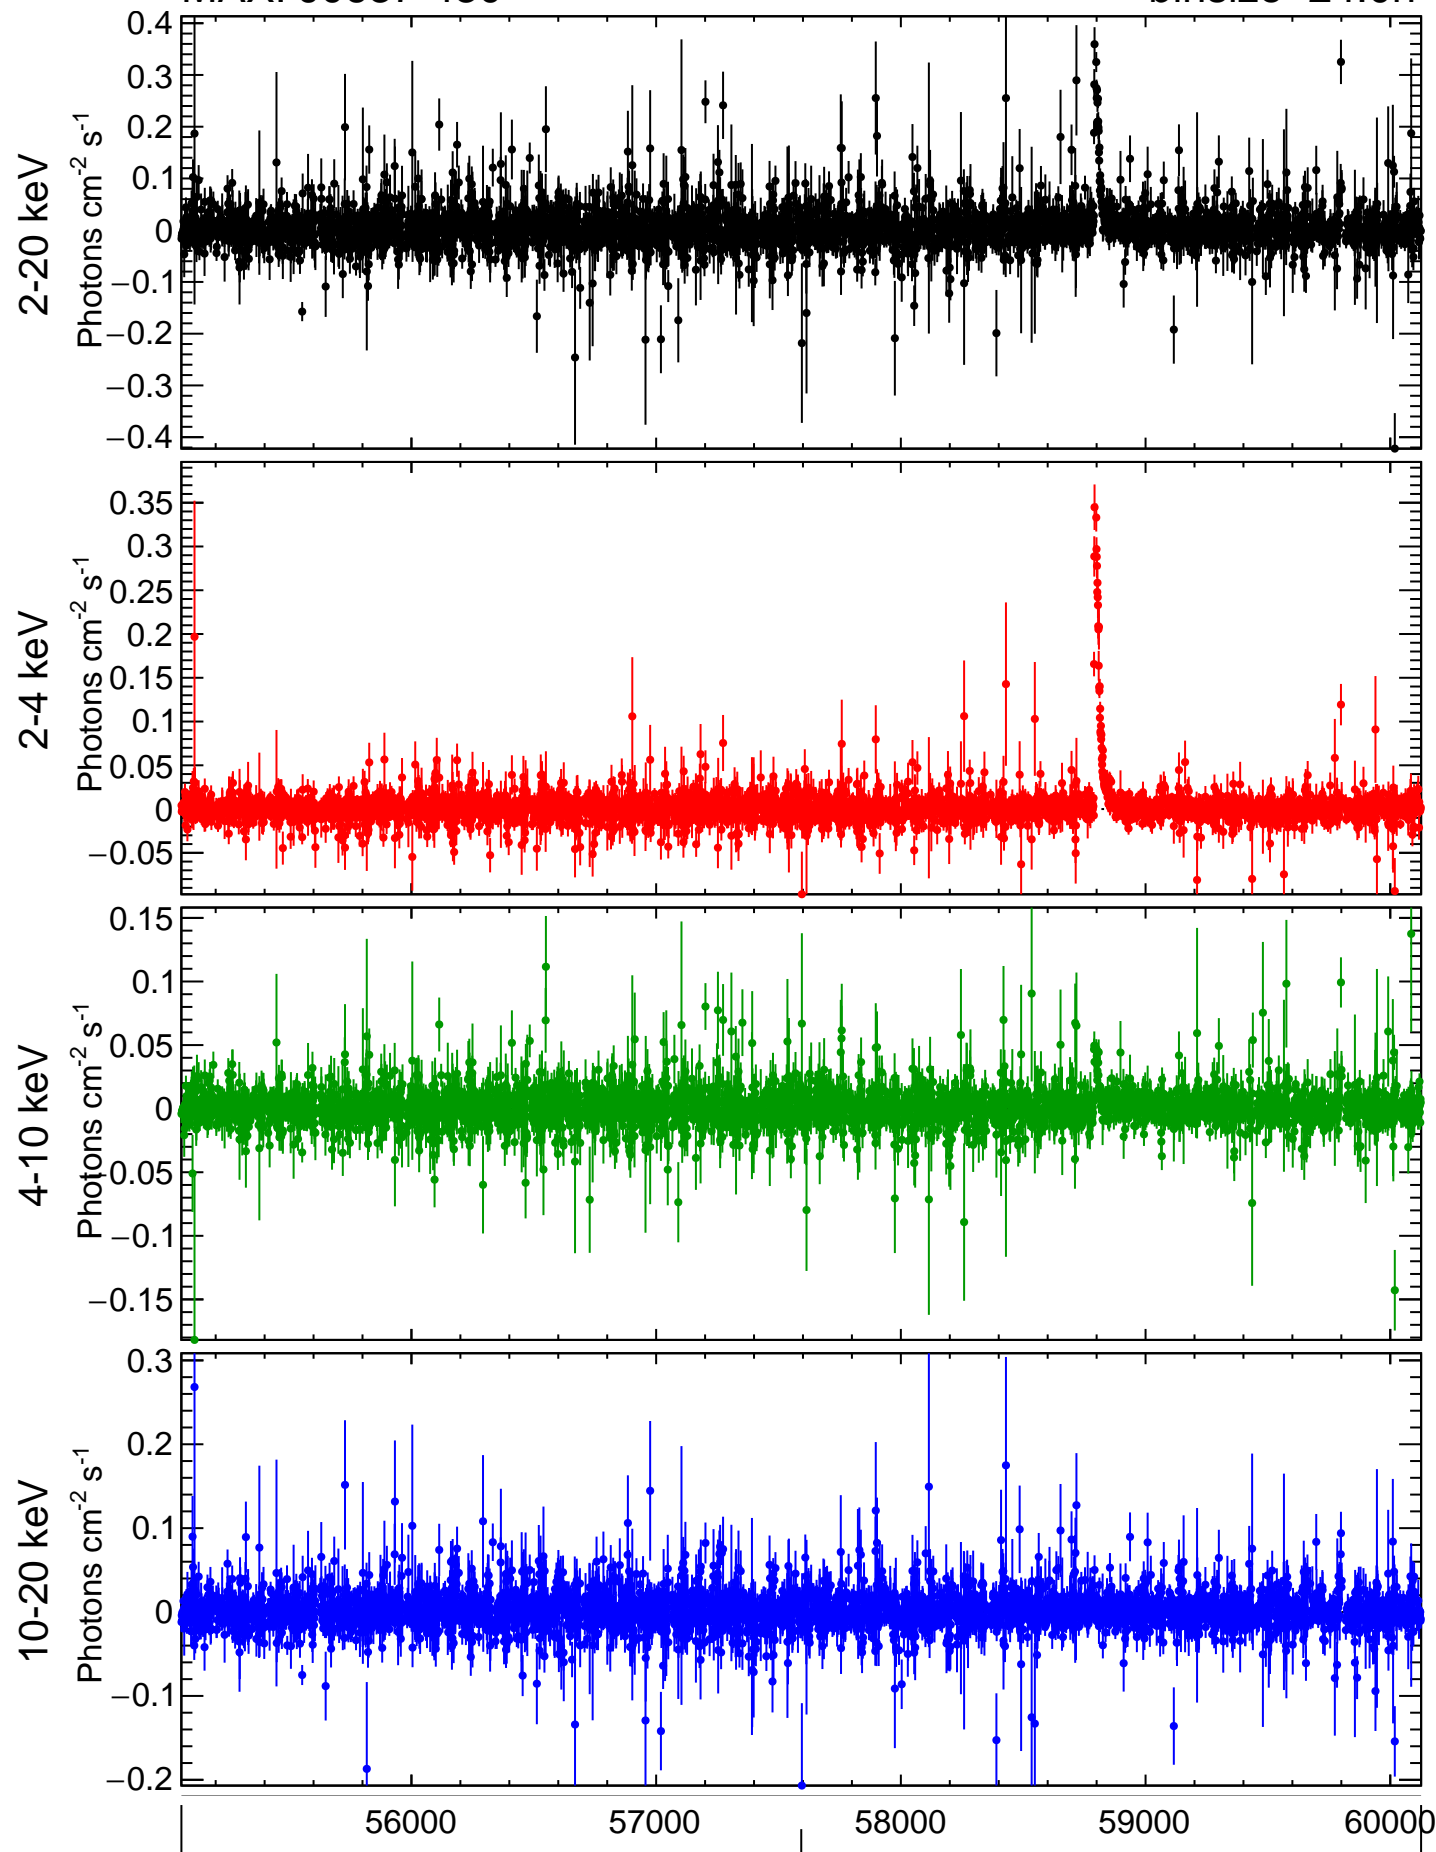

MAXI J0637-430

binsize=24.0h

2009-08-17

2023-07-01