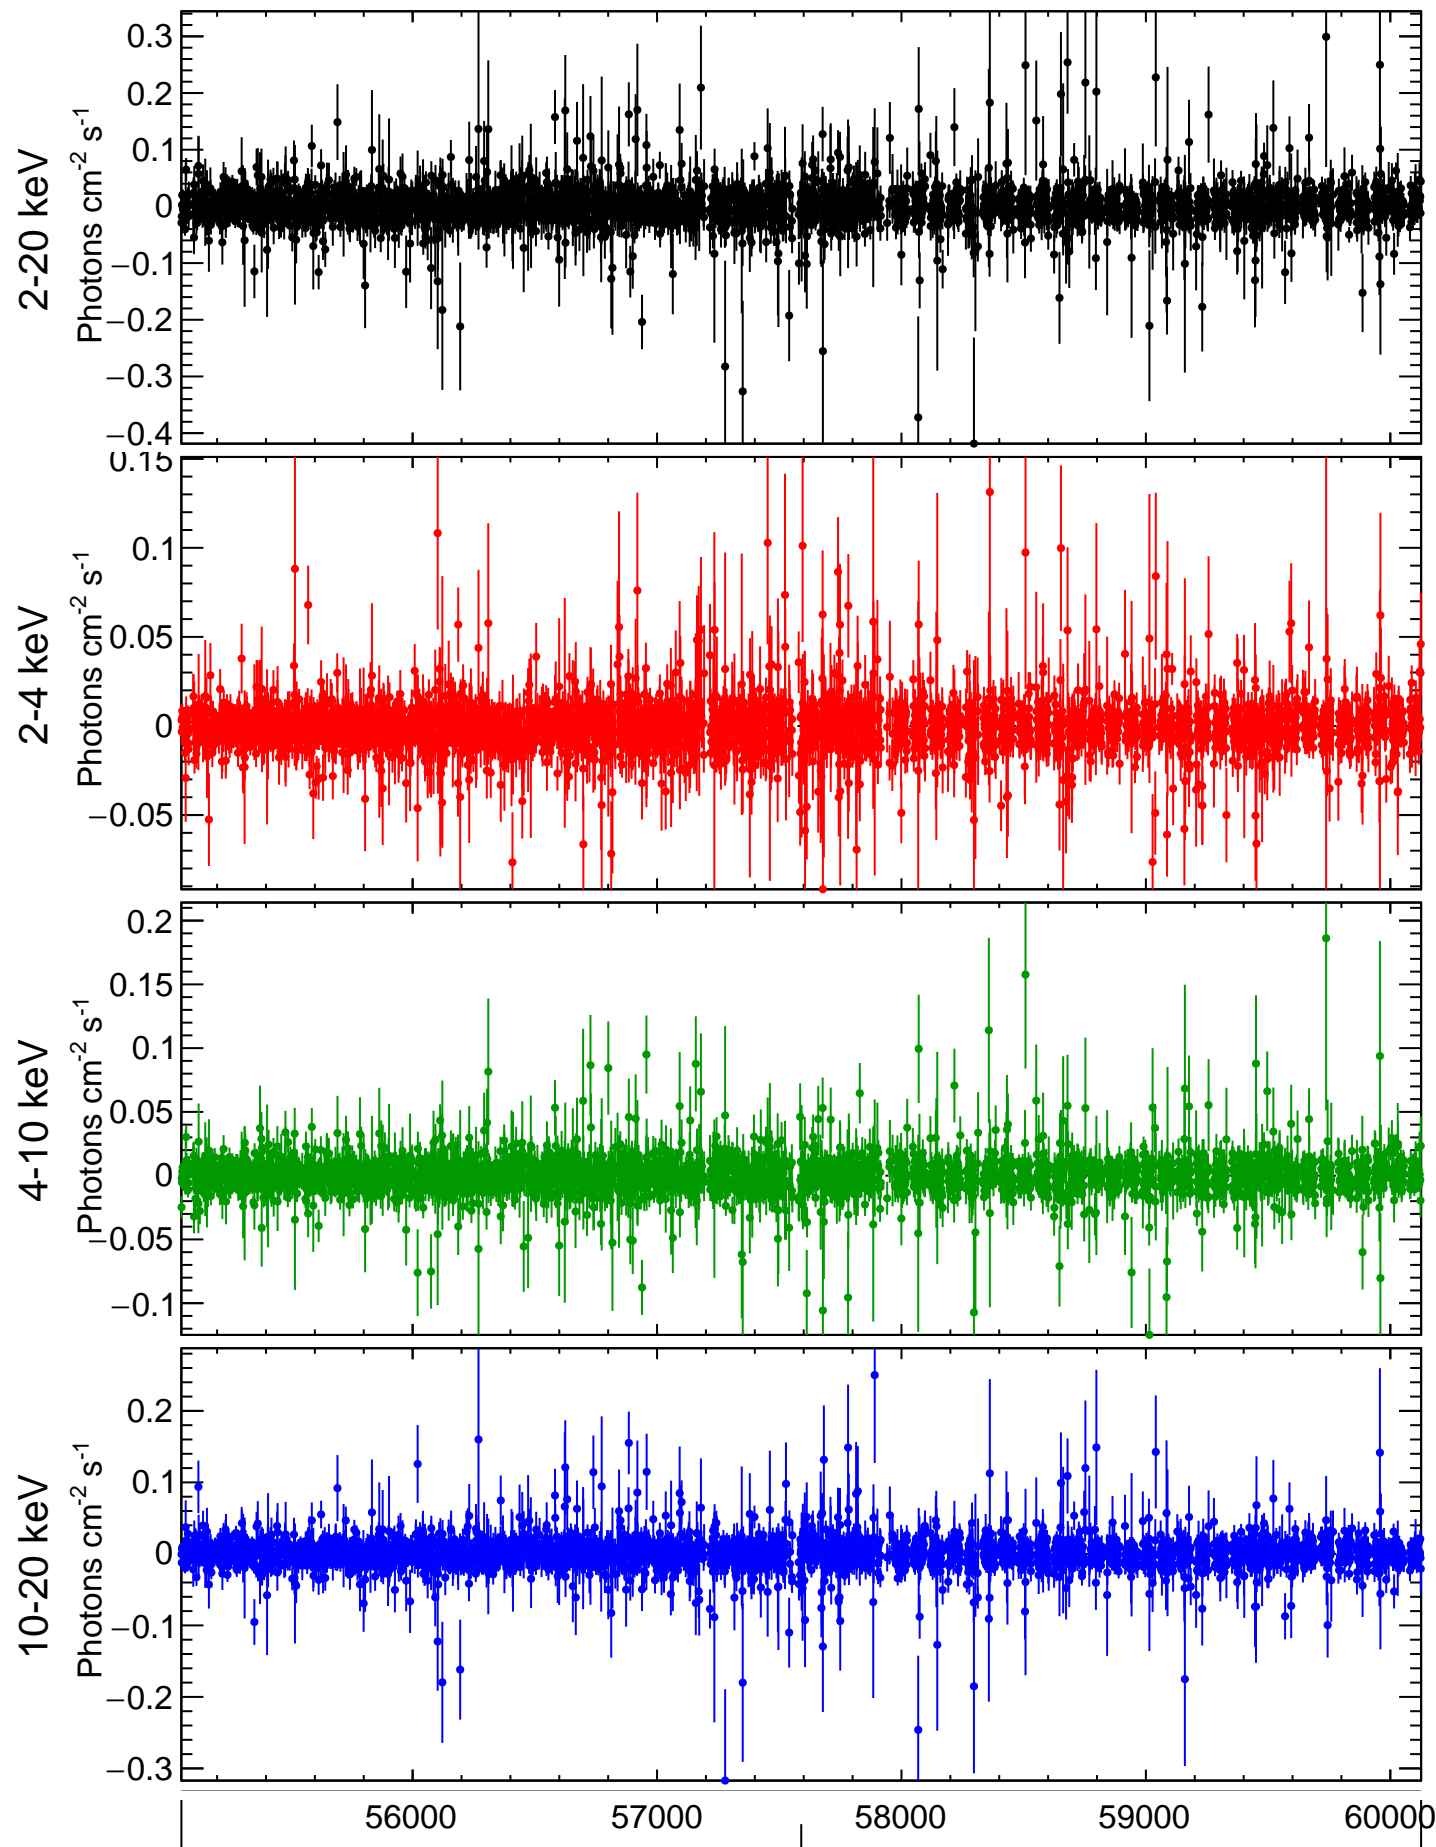

MAXI J0636+146

binsize=24.0h

2009-08-11

2023-07-01