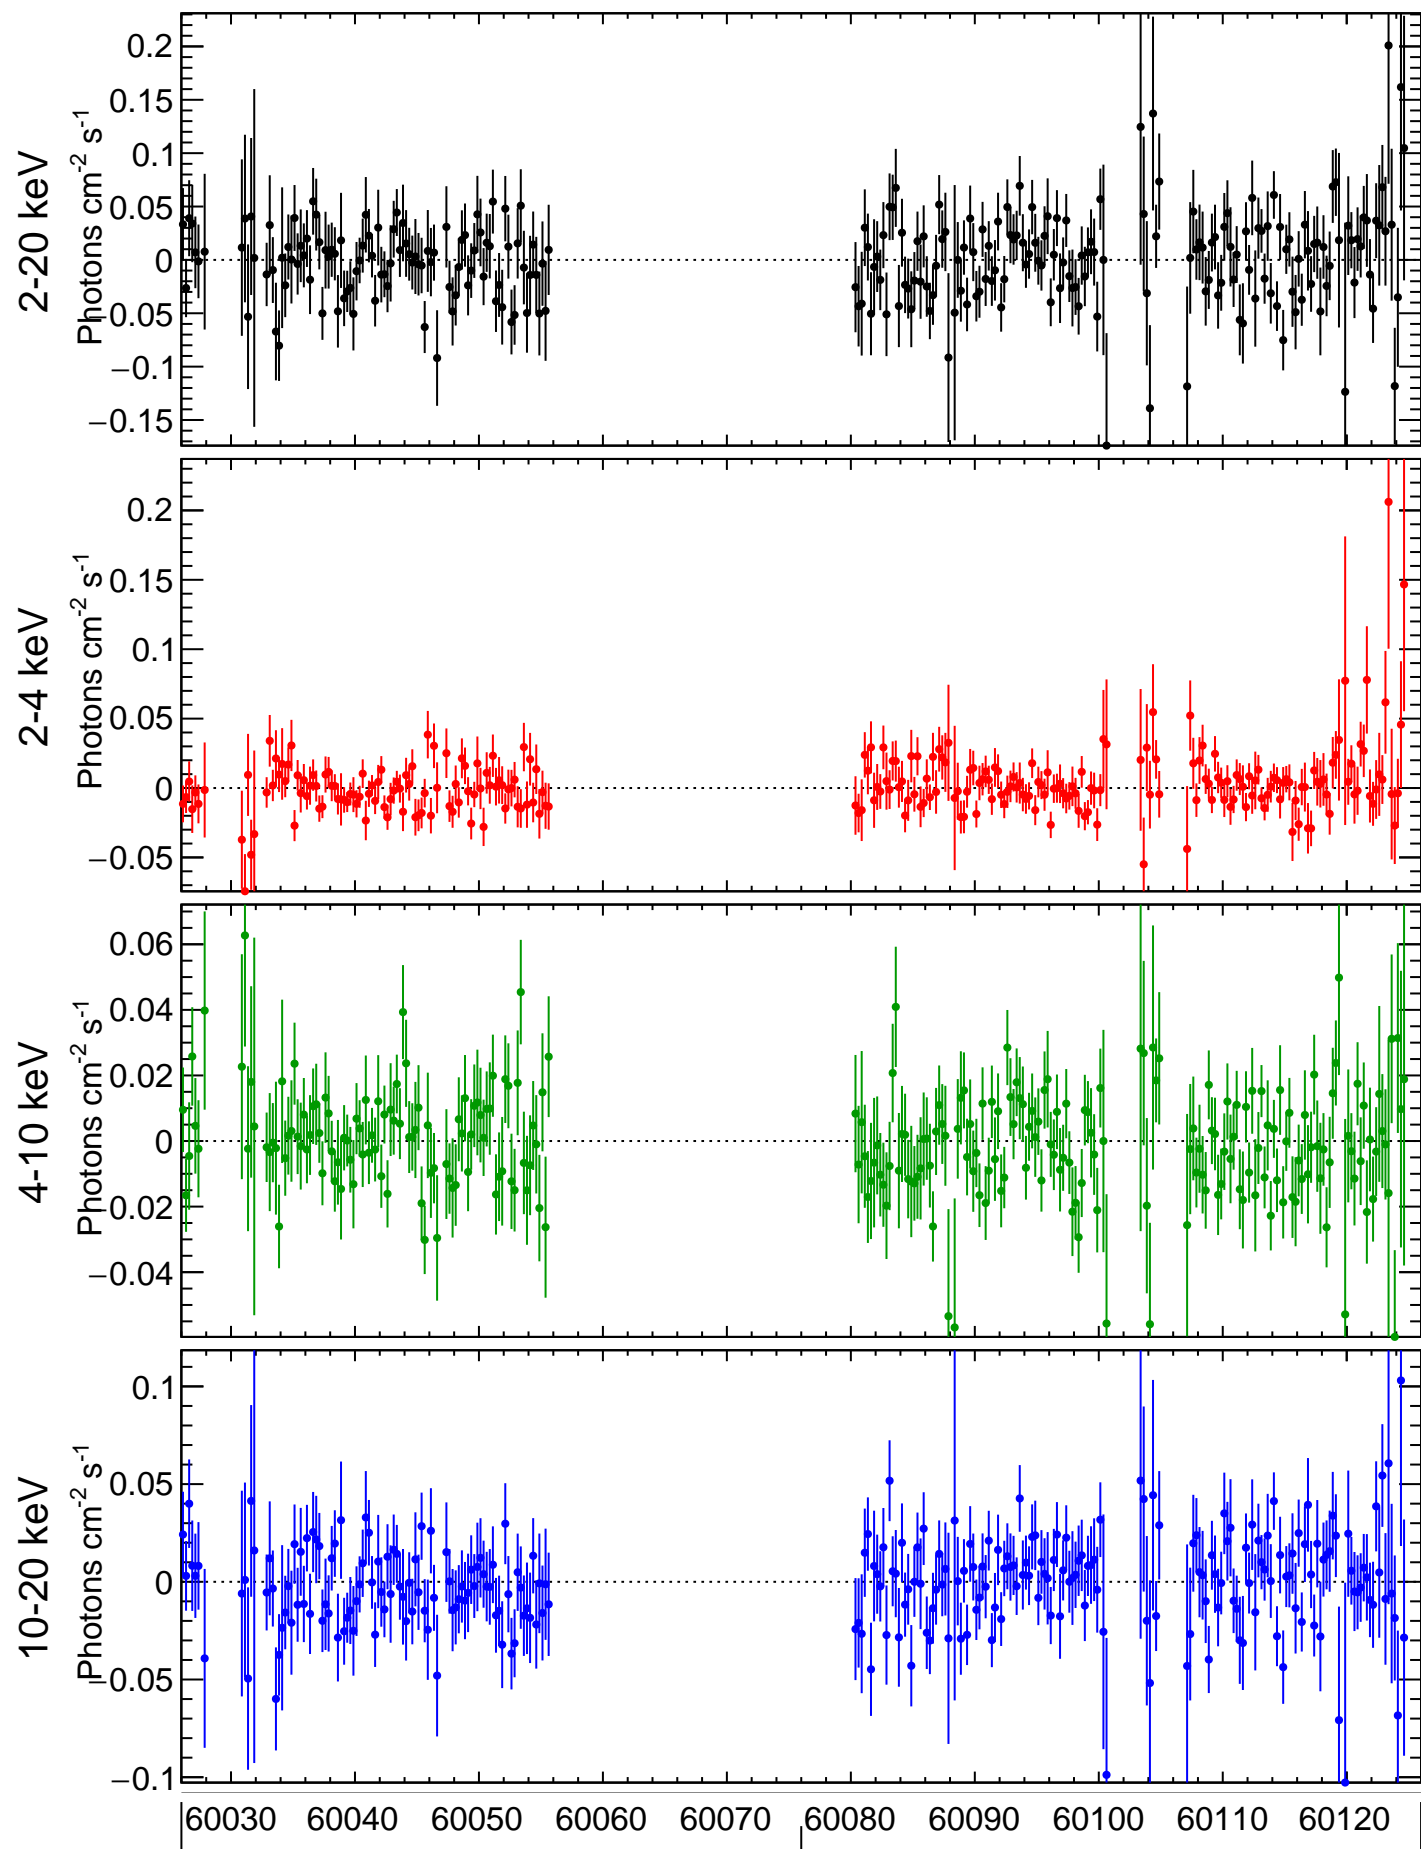

MAXI J0636+146

binsize=6.0h

2023-03-23

2023-07-01