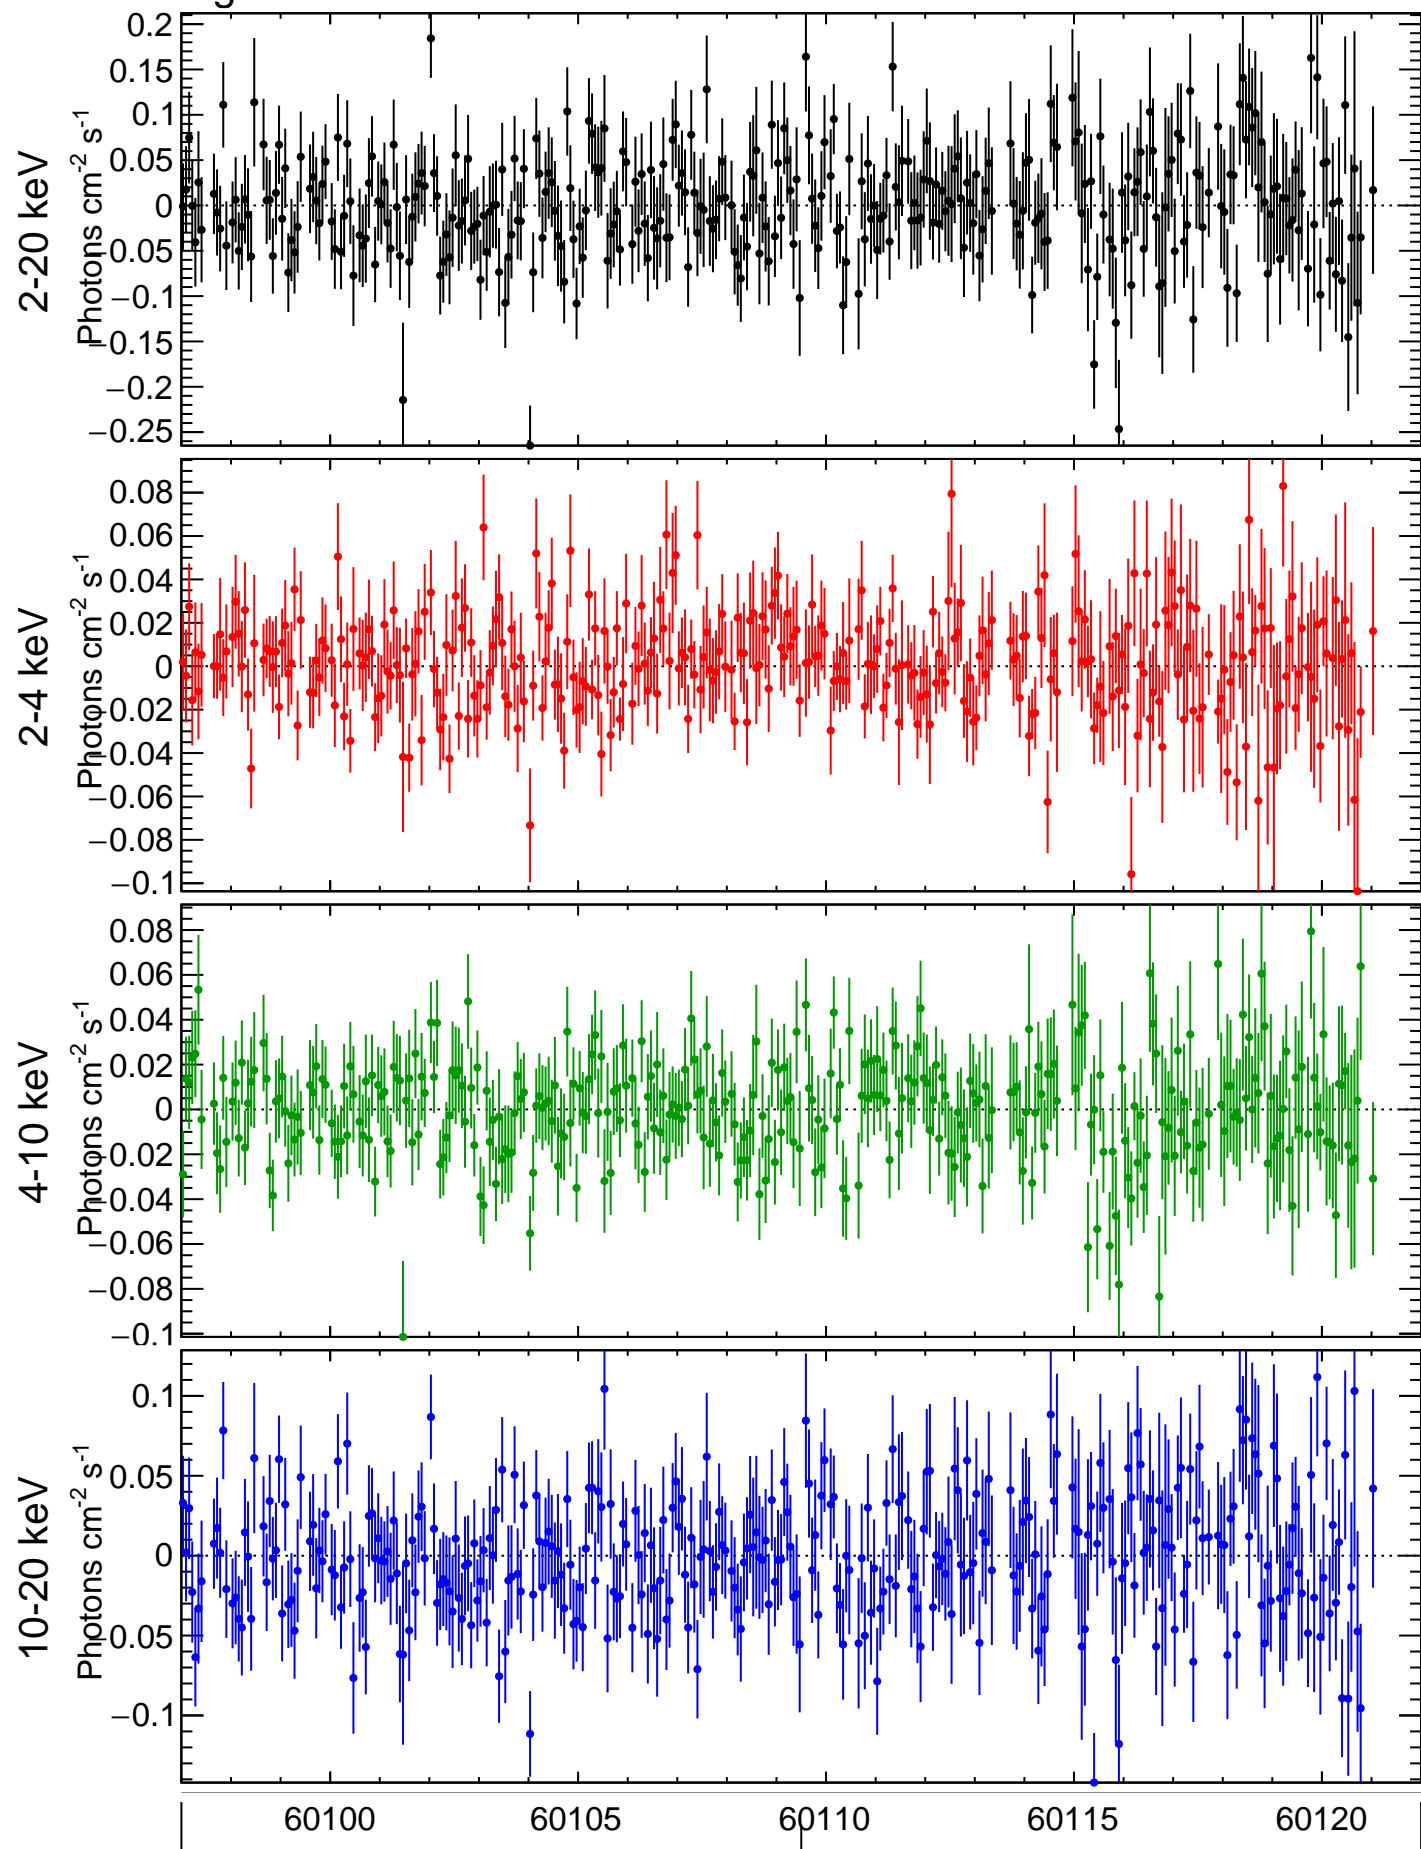

sigma Gem

binsize=1.5h

2023-06-02

2023-06-27