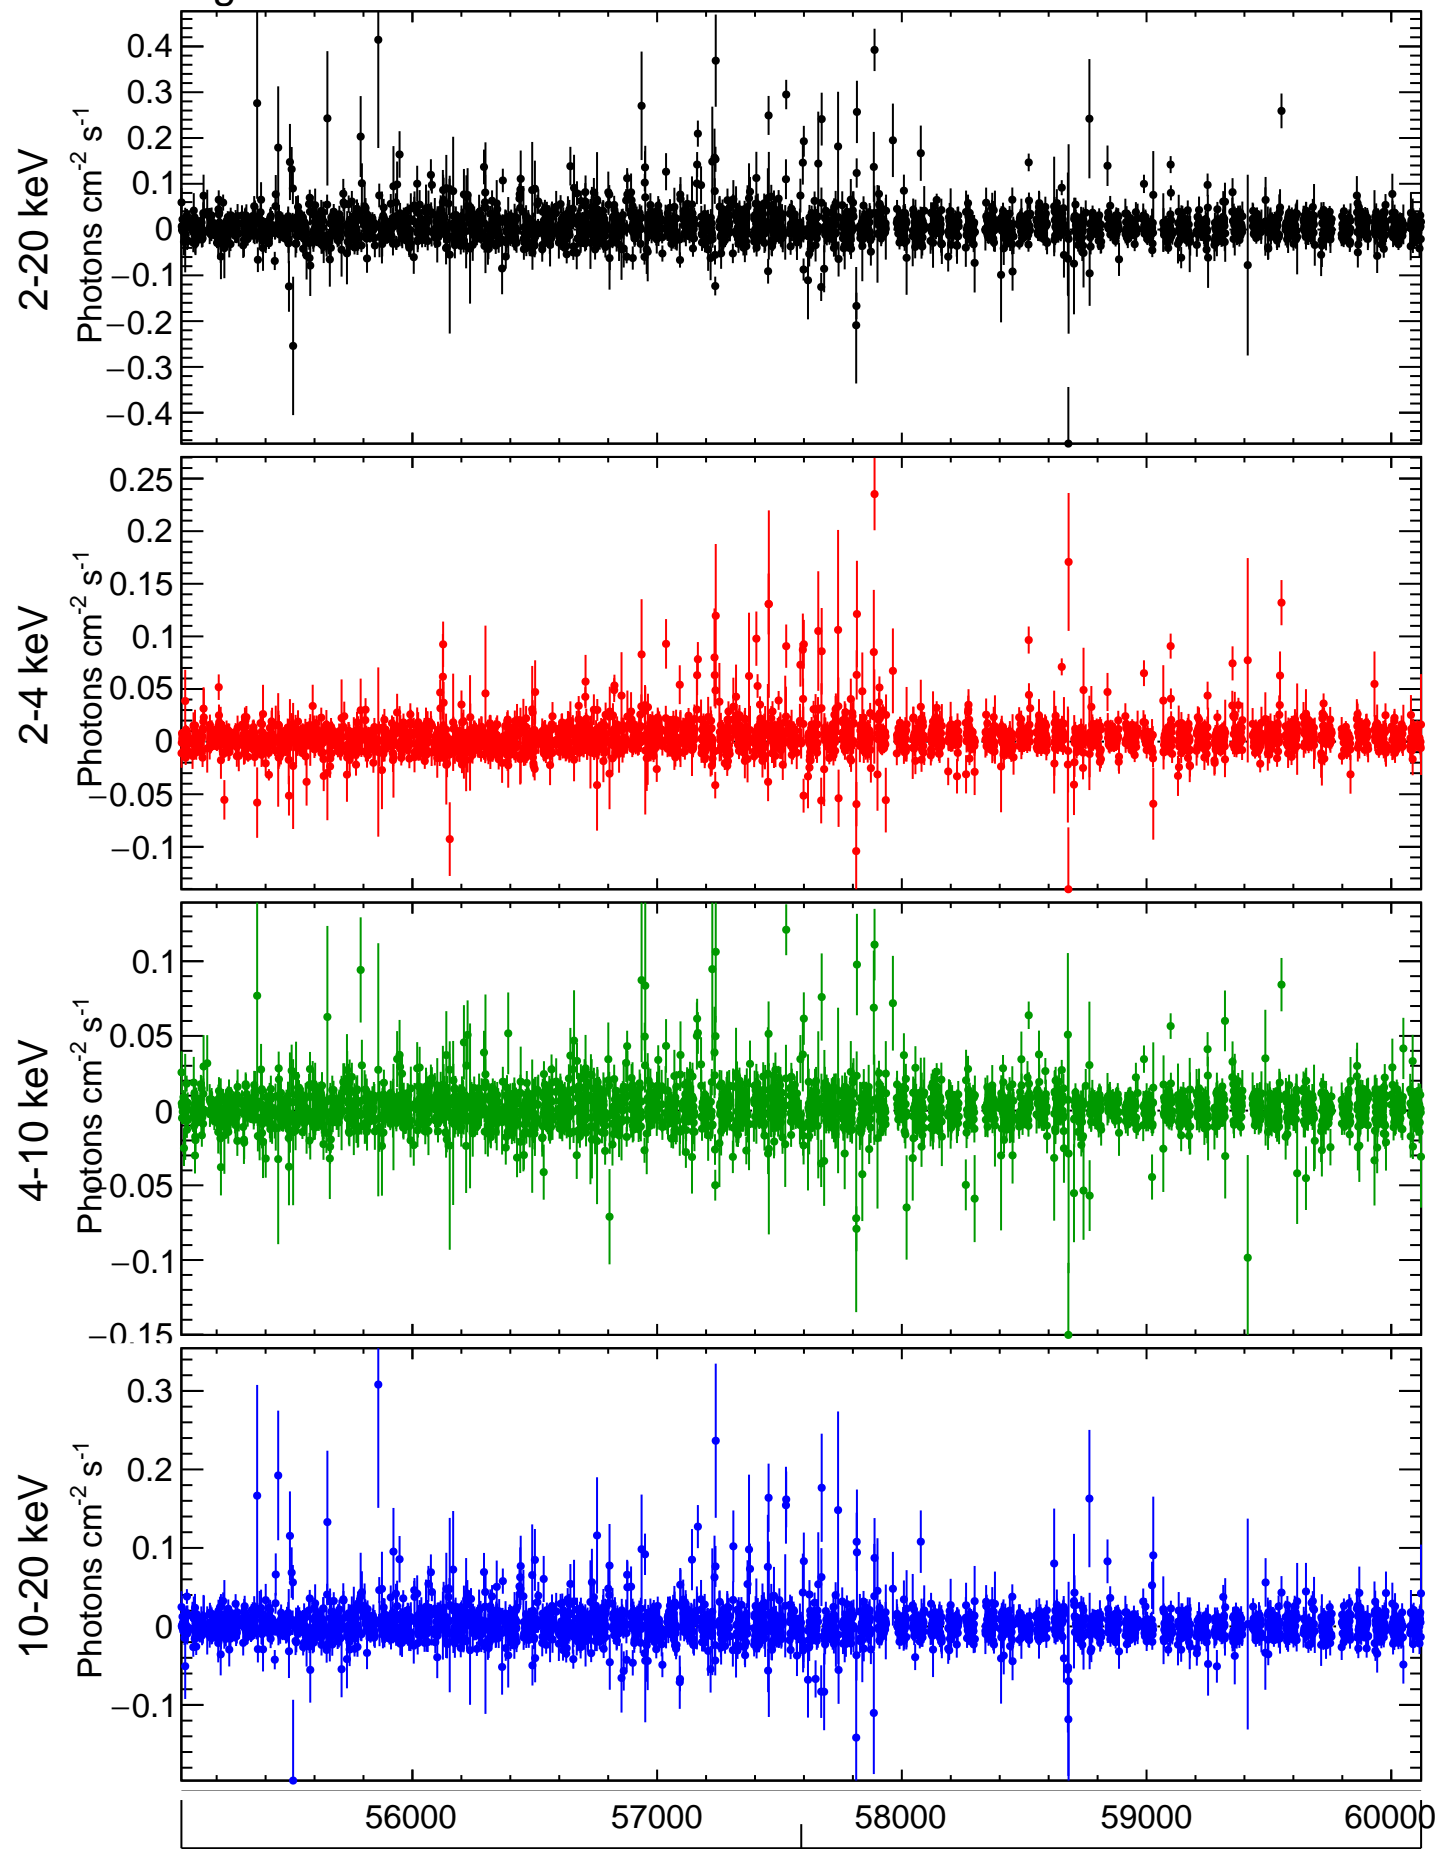

sigma Gem

binsize=24.0h

2009-08-13

2023-06-27