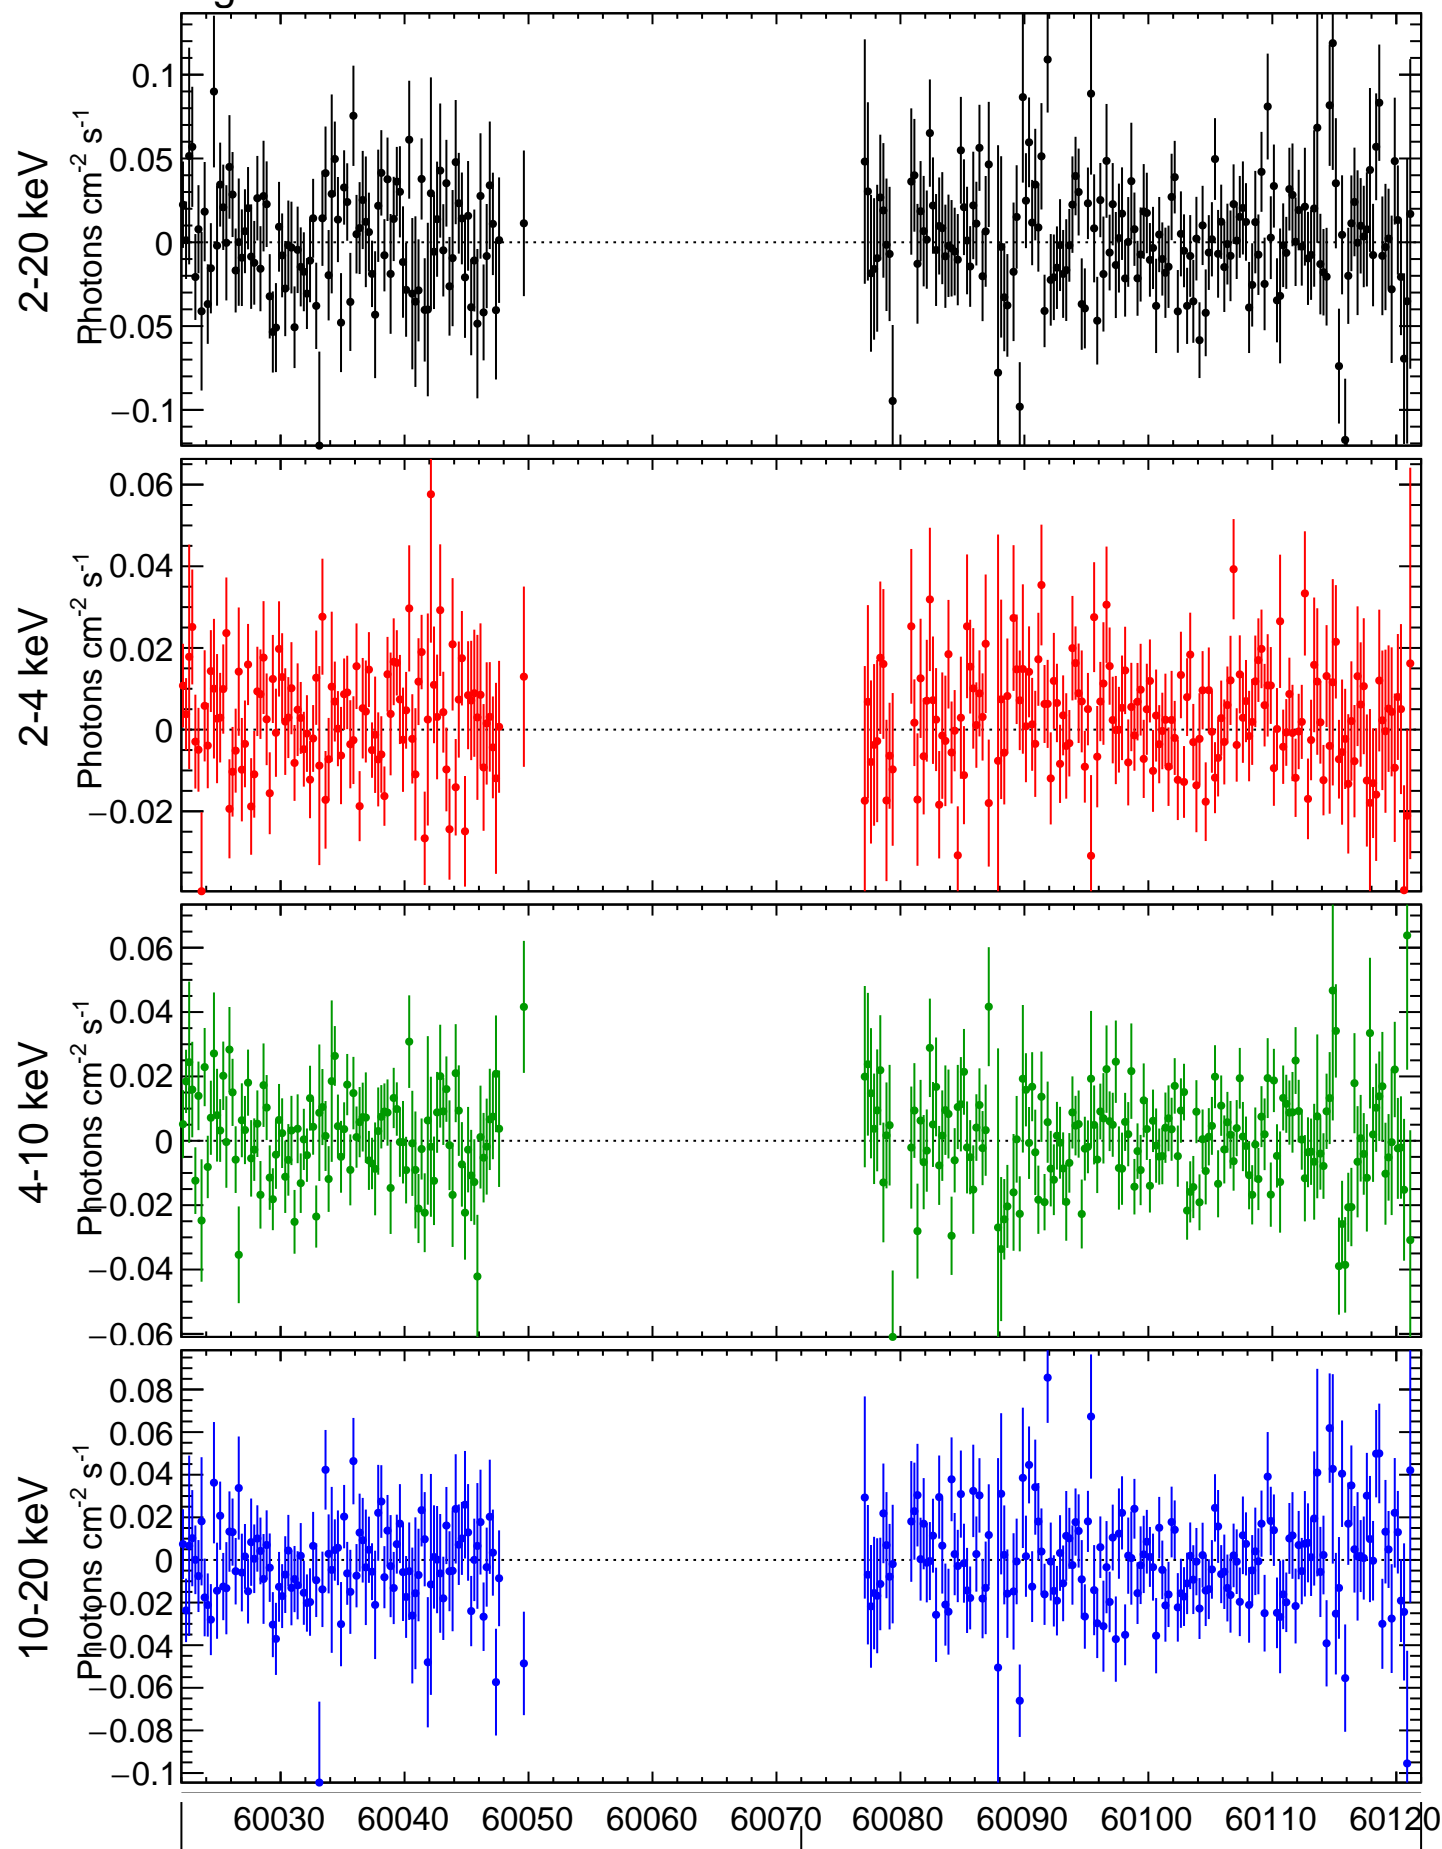

sigma Gem

binsize=6.0h

2023-03-19

2023-06-27