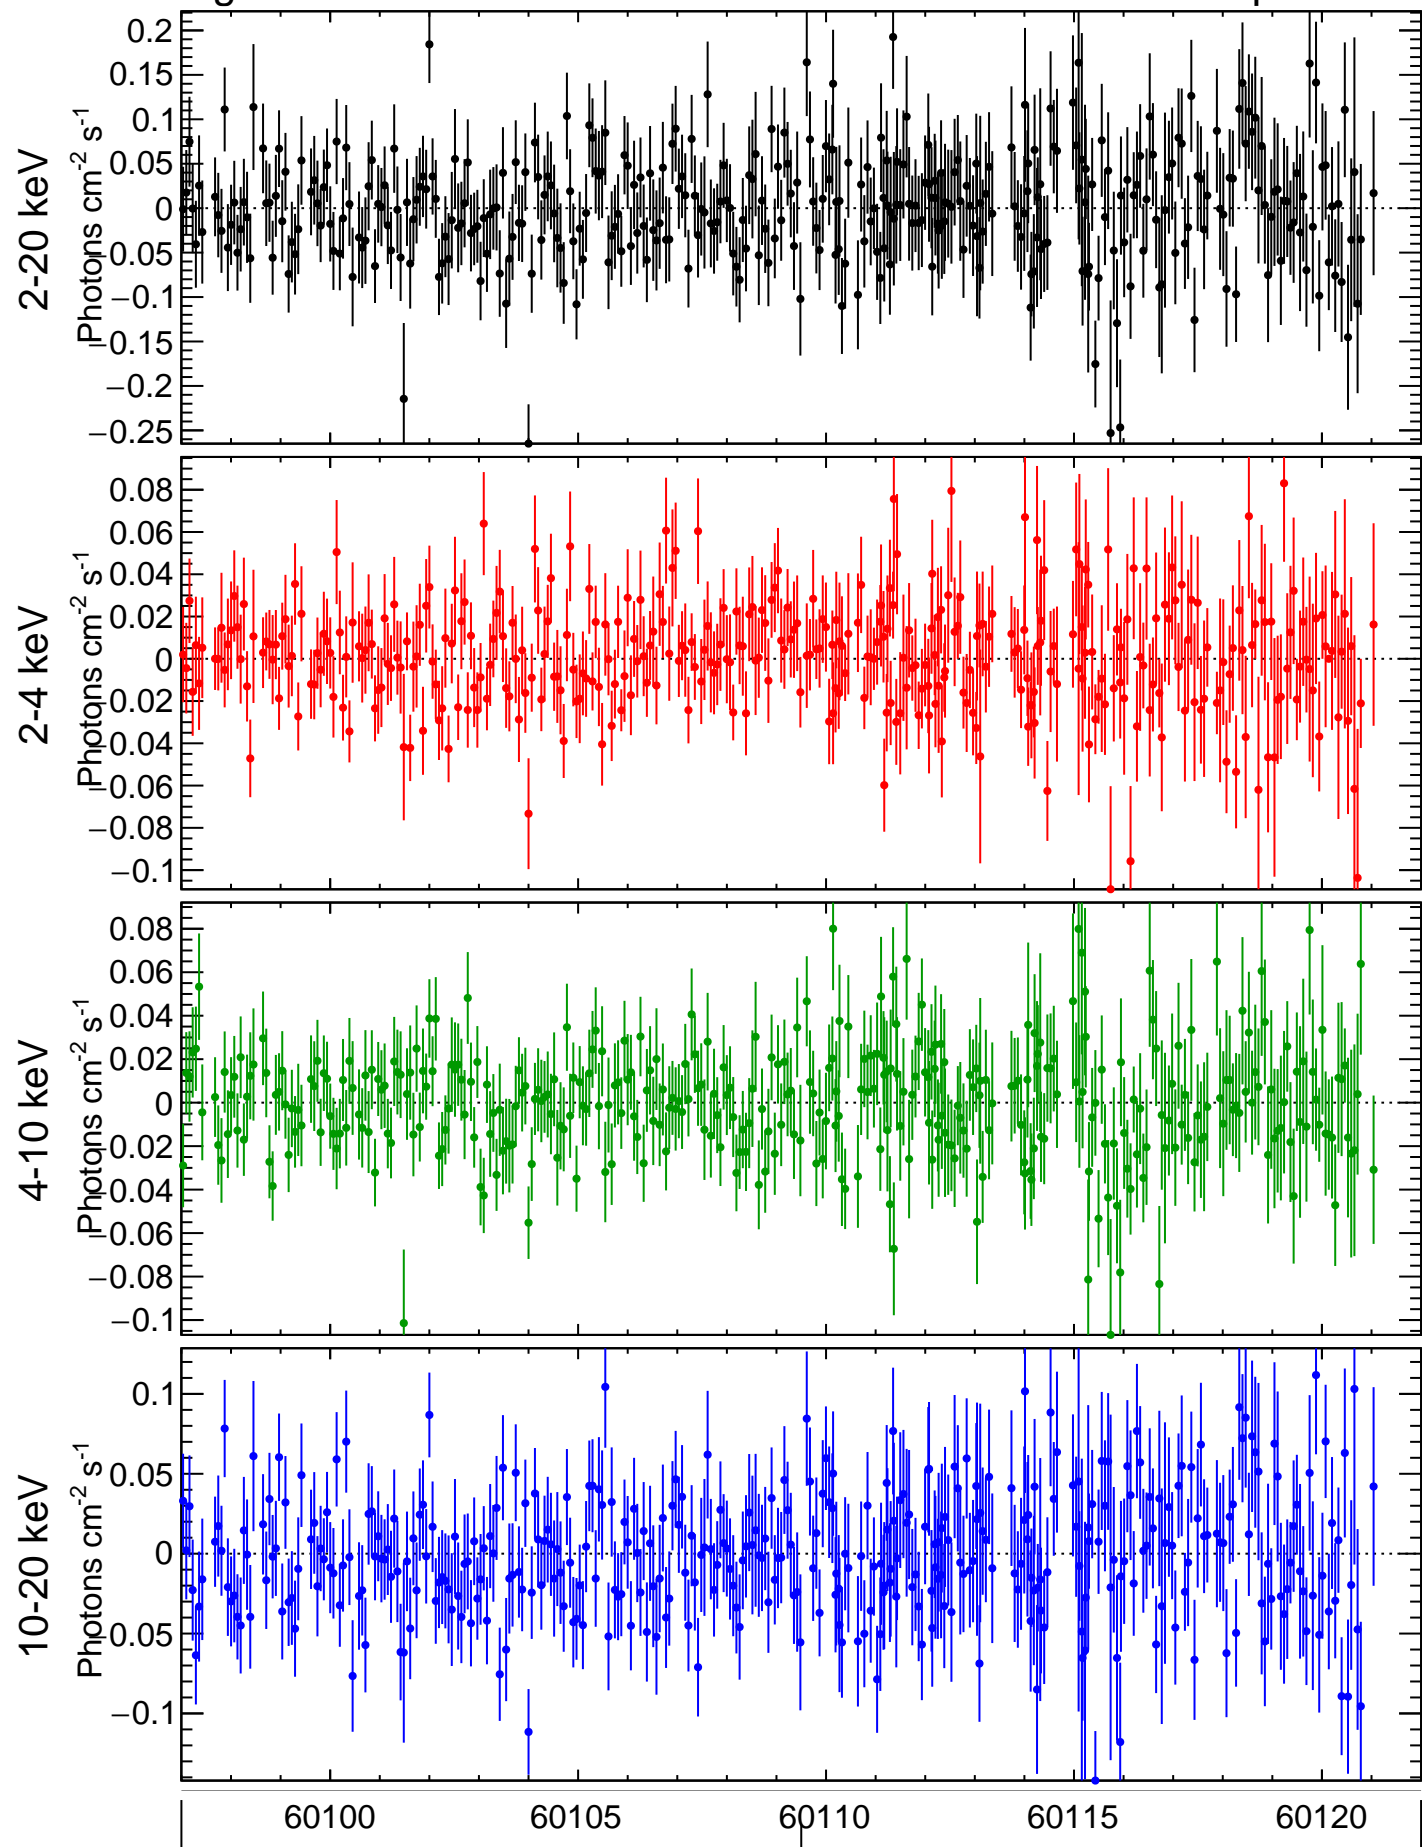

sigma Gem

Data per scan

2023-06-02

2023-06-27