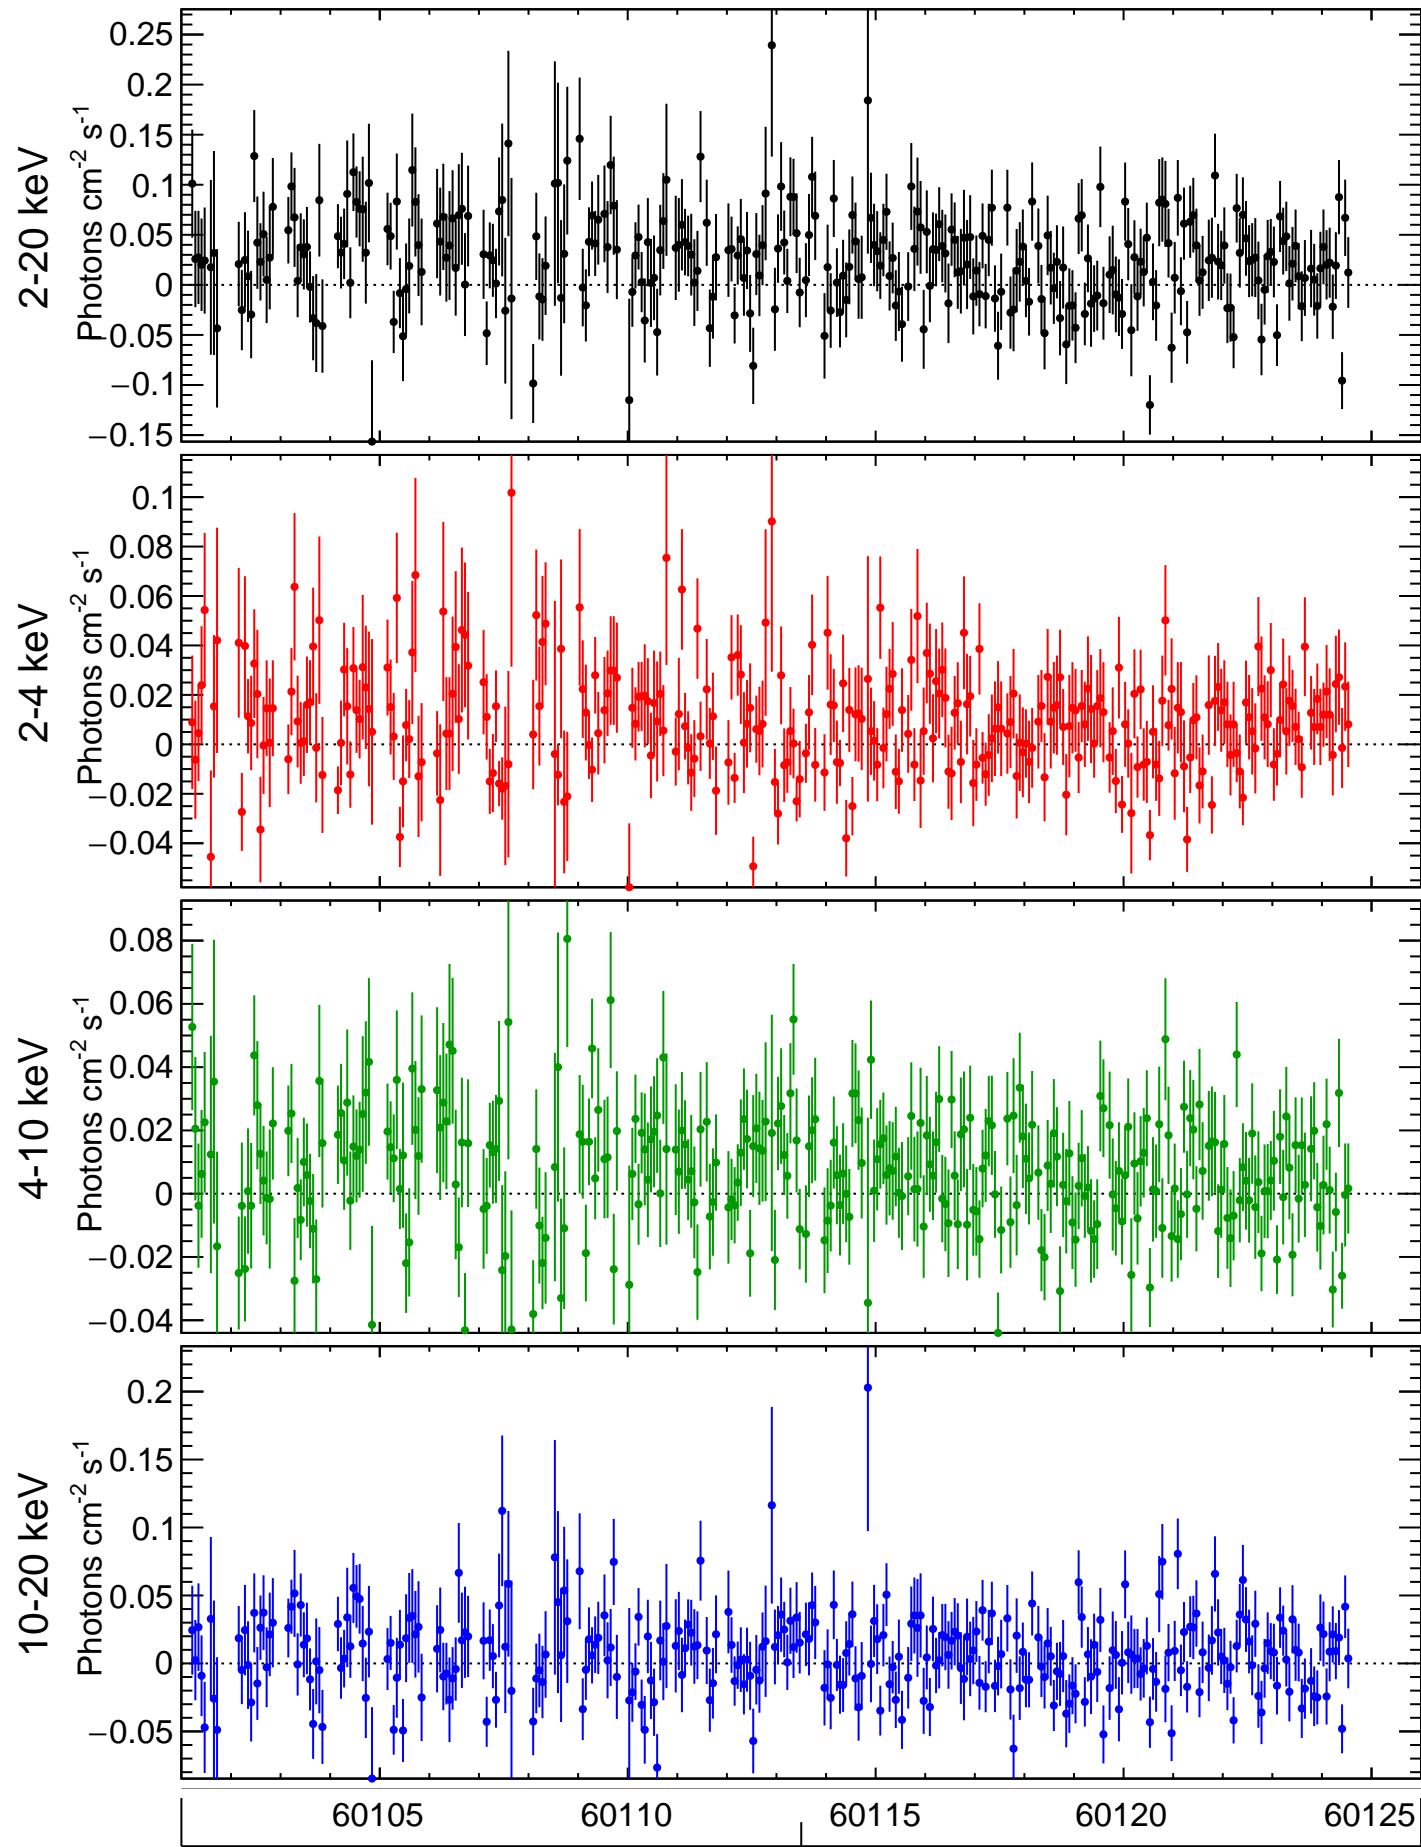

Eta Car

binsize=1.5h

2023-06-06

2023-07-01