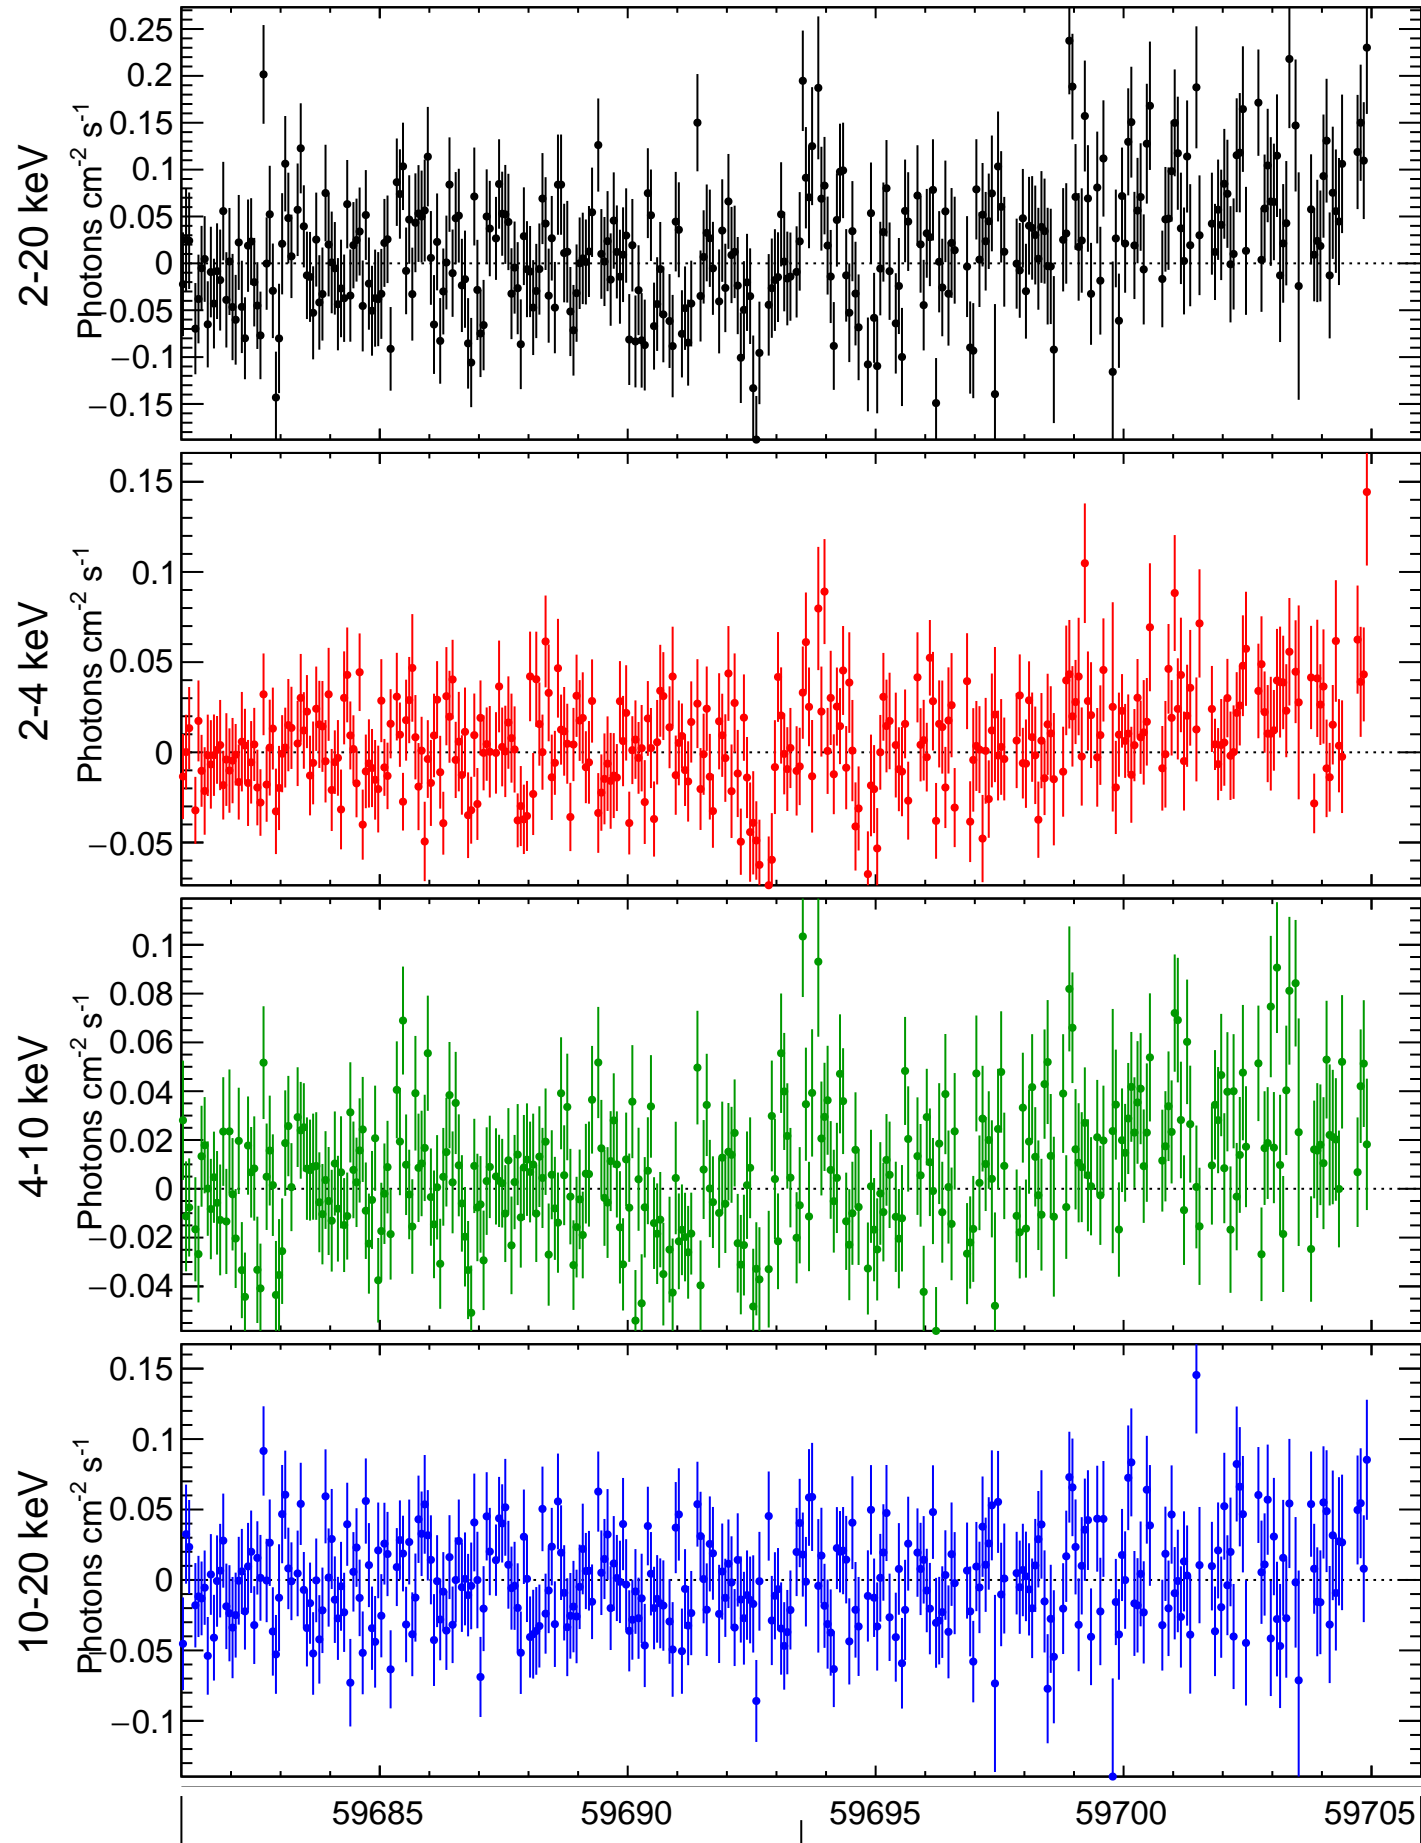

H 1145-619, 4U 1145-619, V801 Cen

binsize=1.5h

2022-04-12

2022-05-07