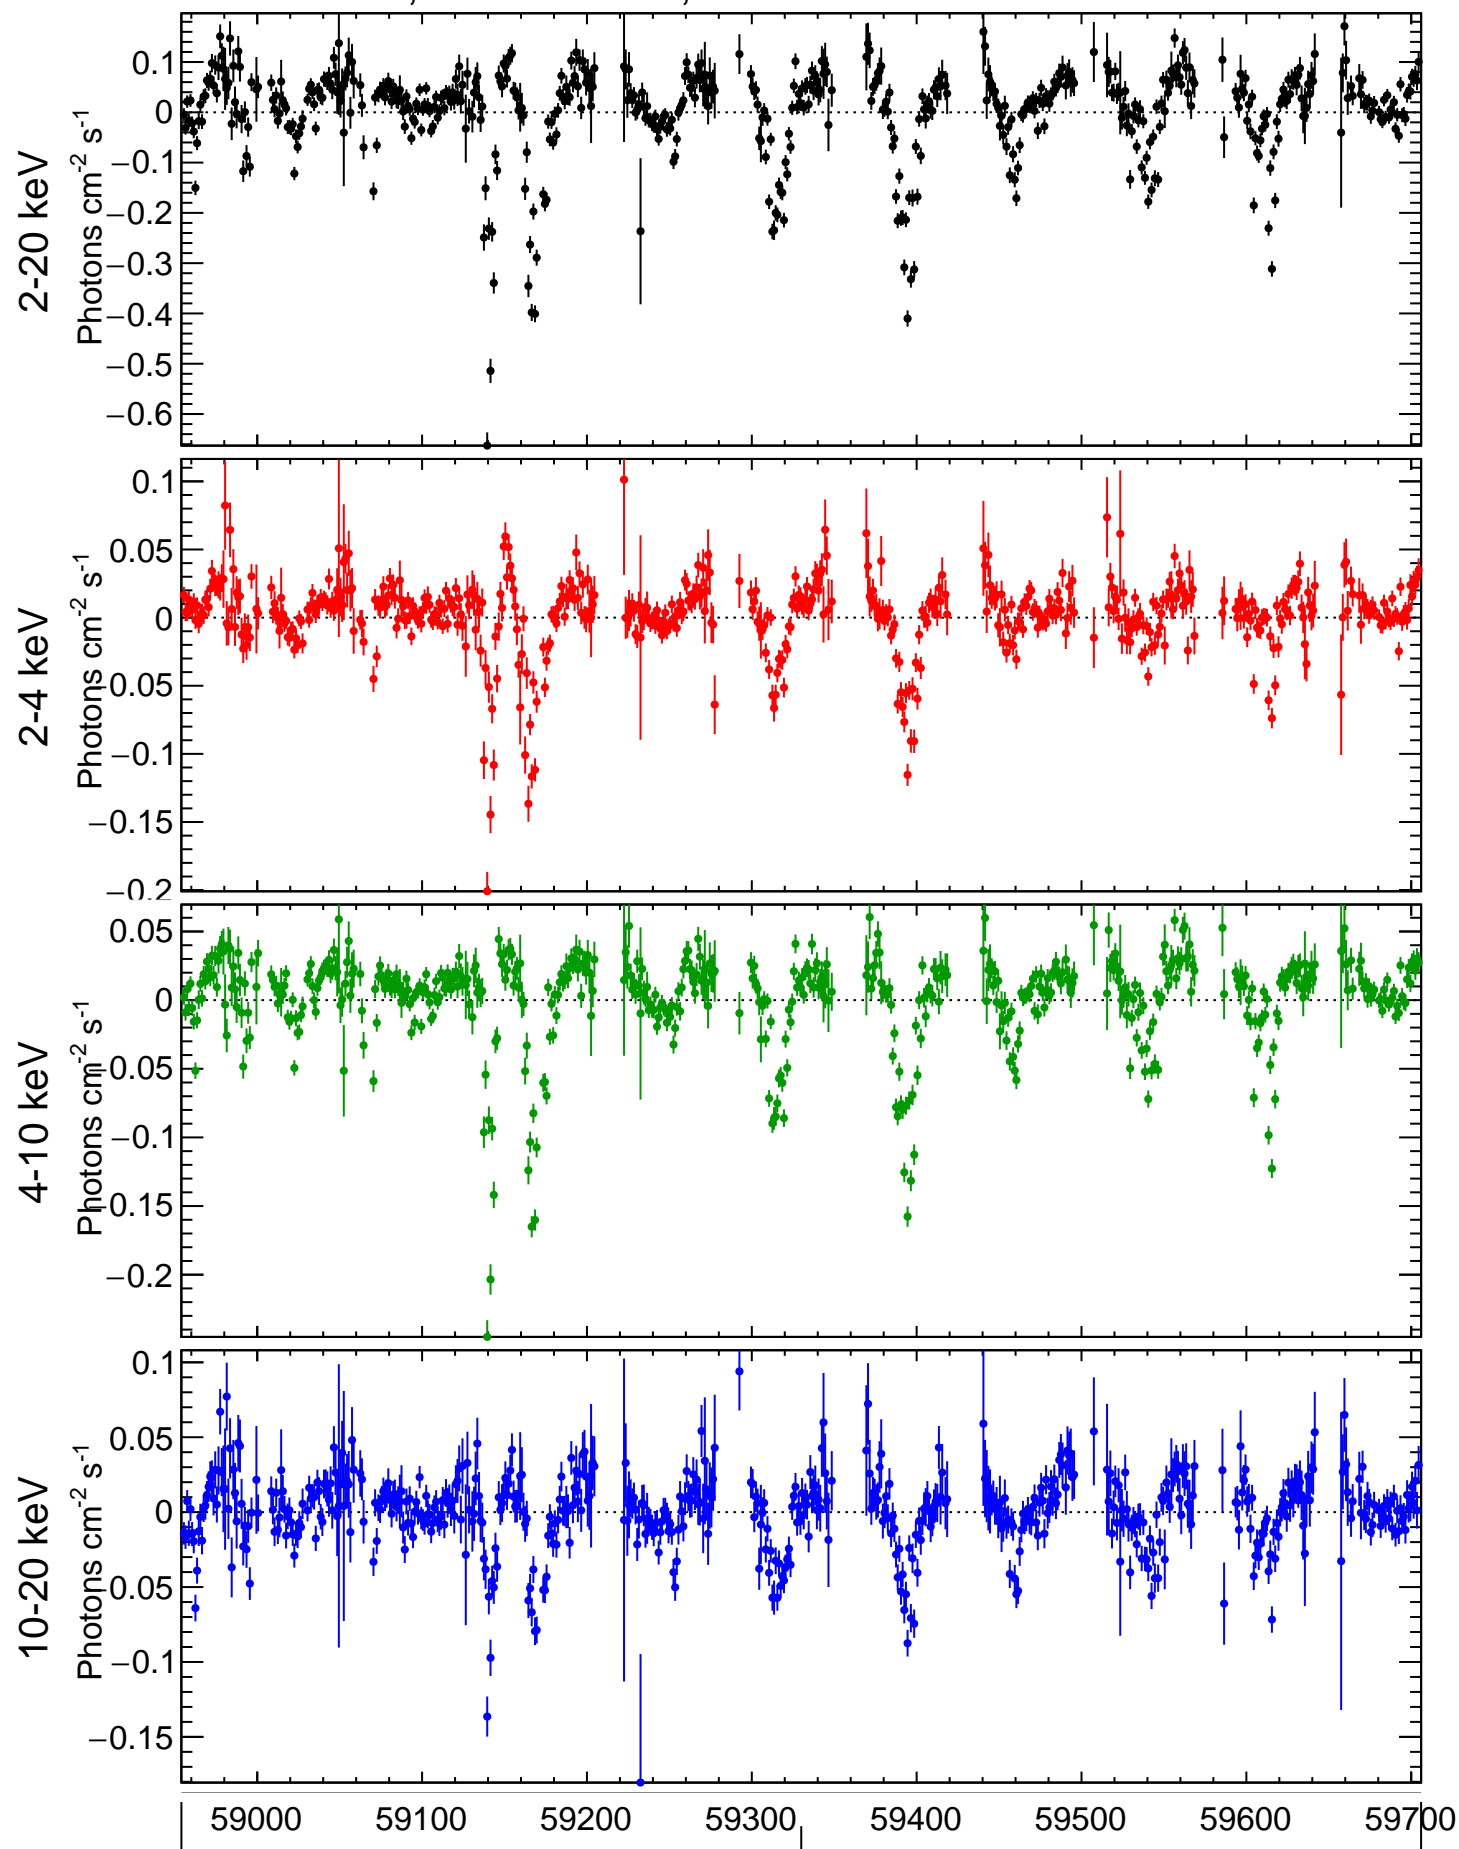

H 1145-619, 4U 1145-619, V801 Cen

binsize=24.0h

2020-04-15

2022-05-07