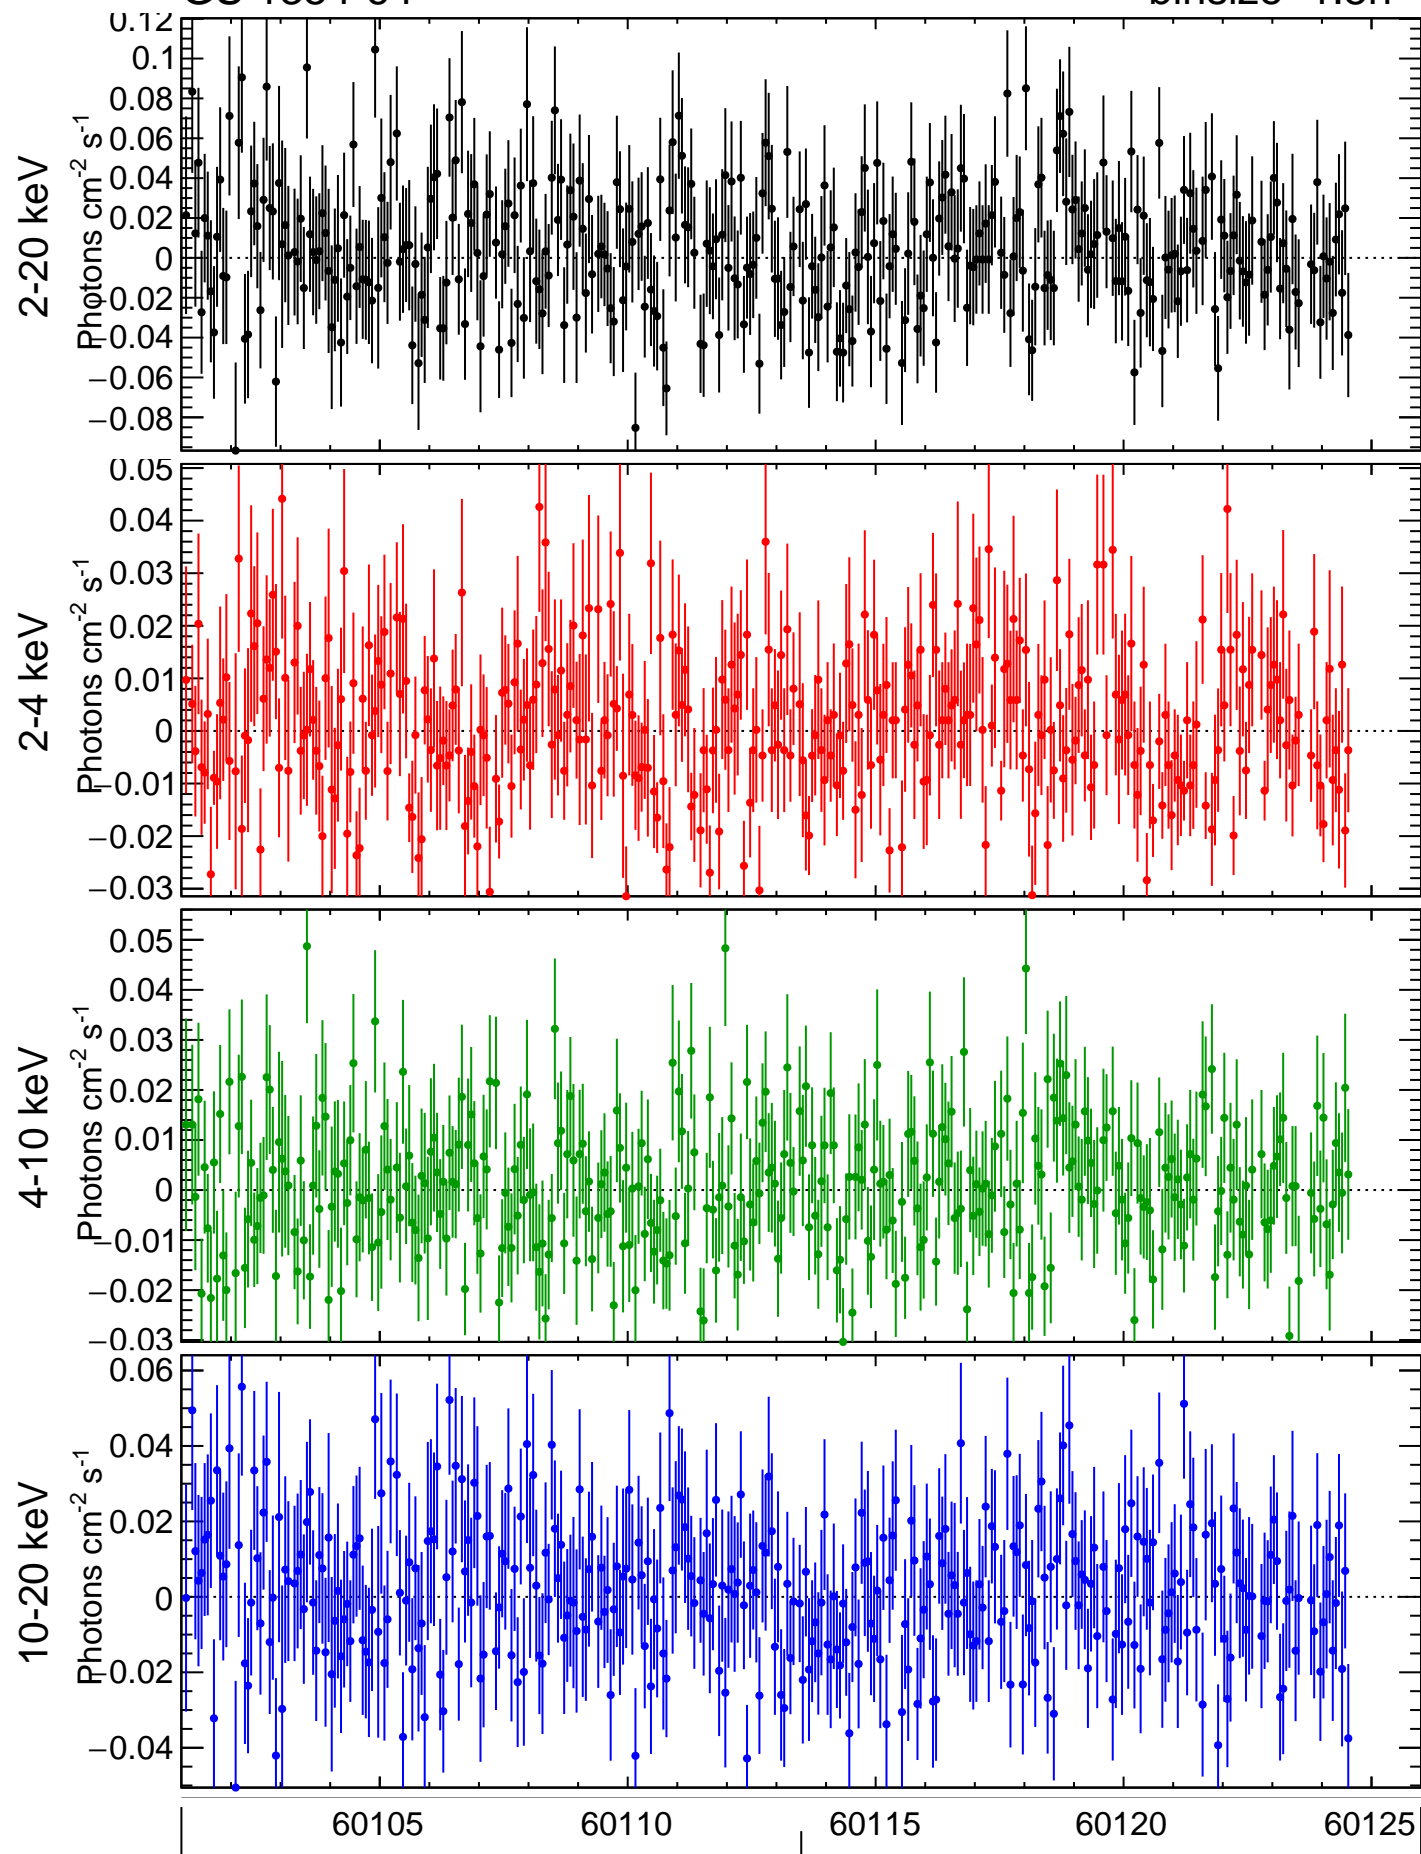

GS 1354-64

binsize=1.5h

2023-06-06

2023-07-01