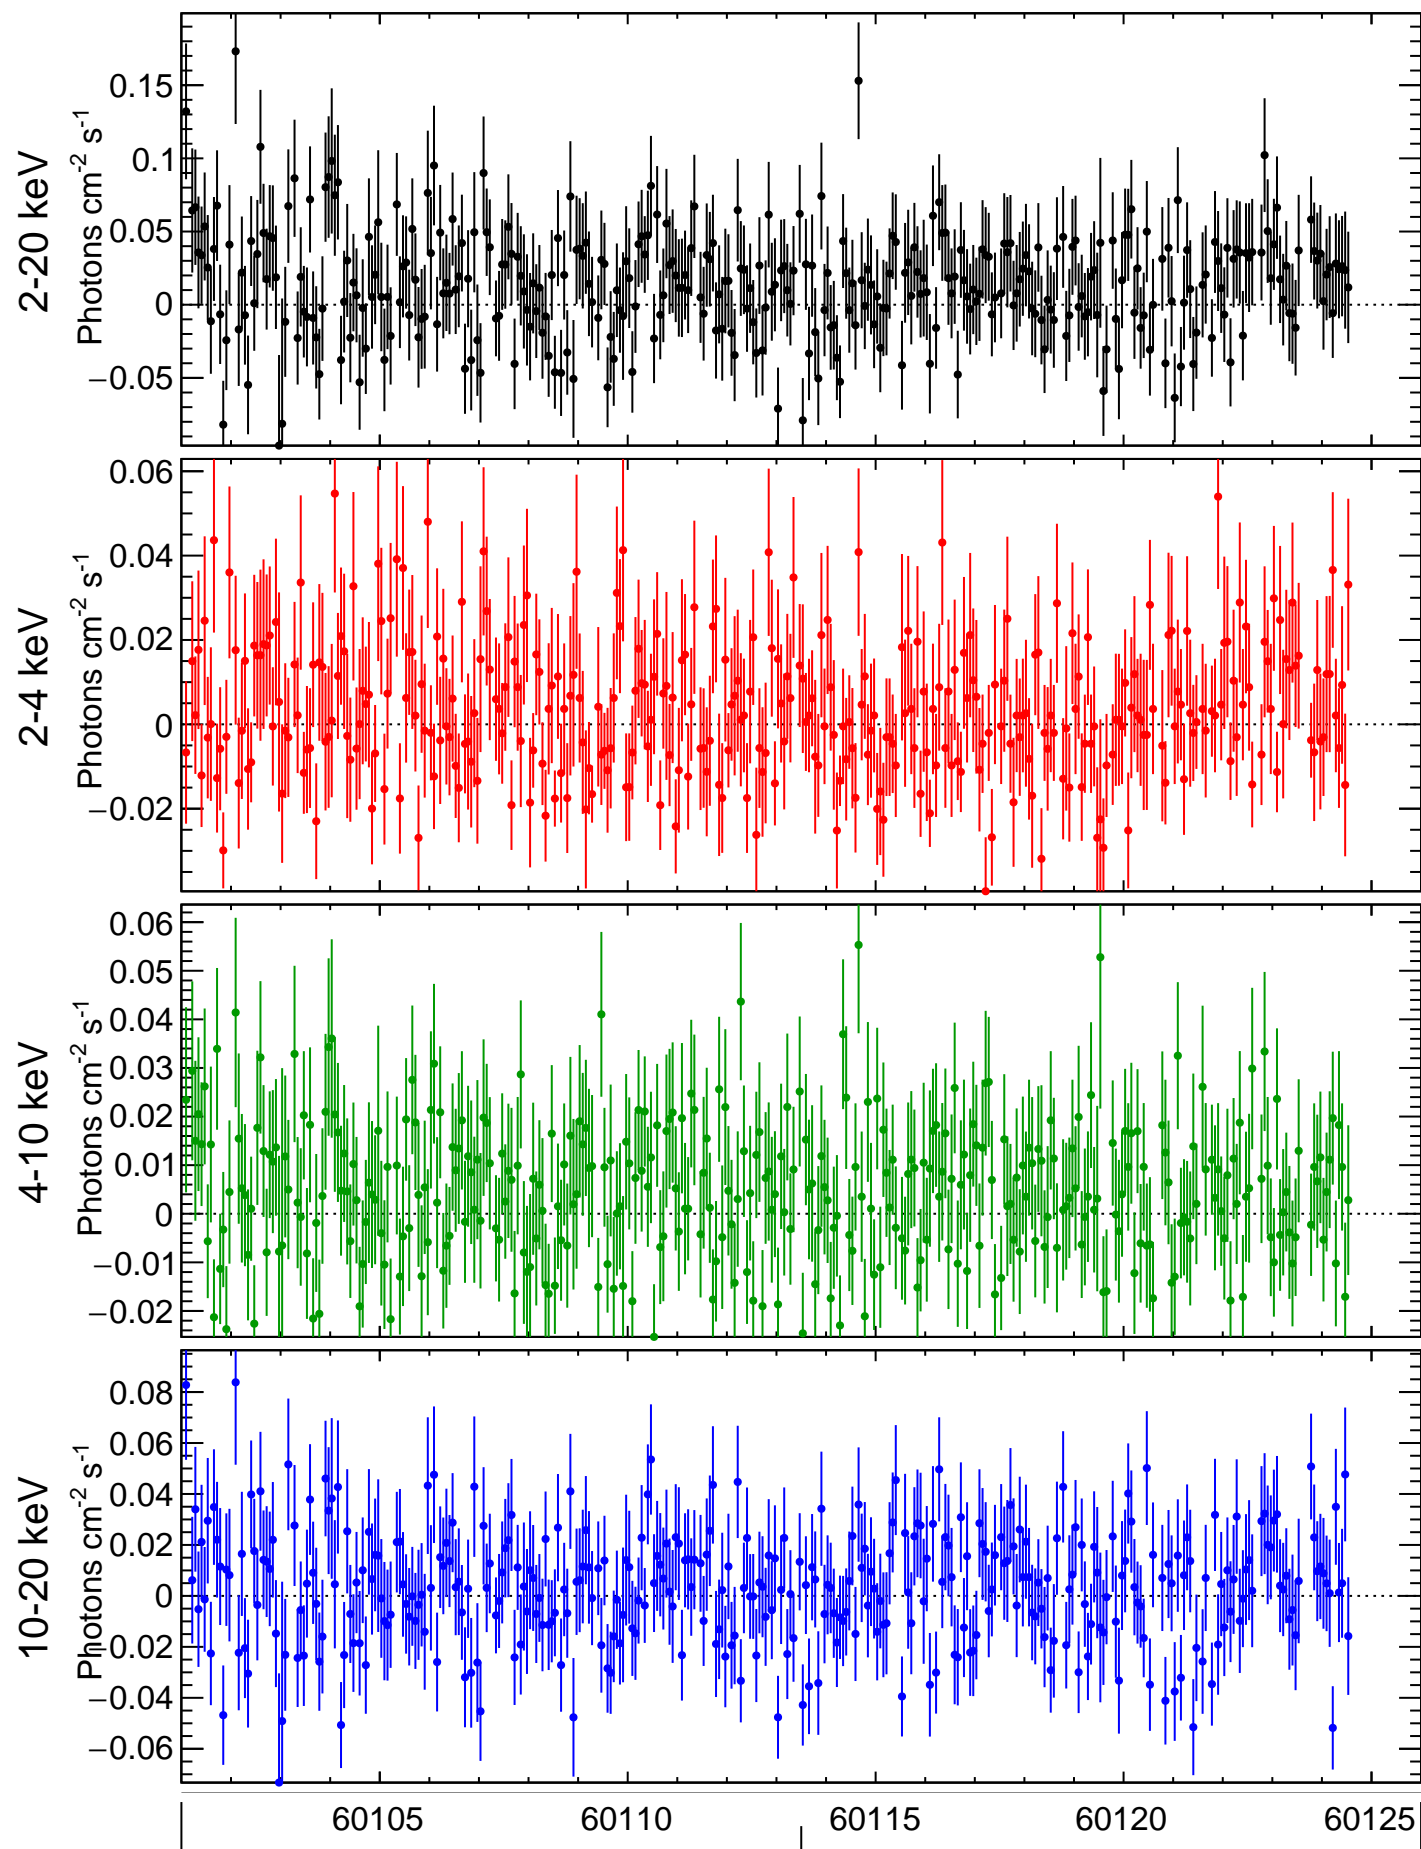

MAXI J1421-613

binsize=1.5h

2023-06-06

2023-07-01