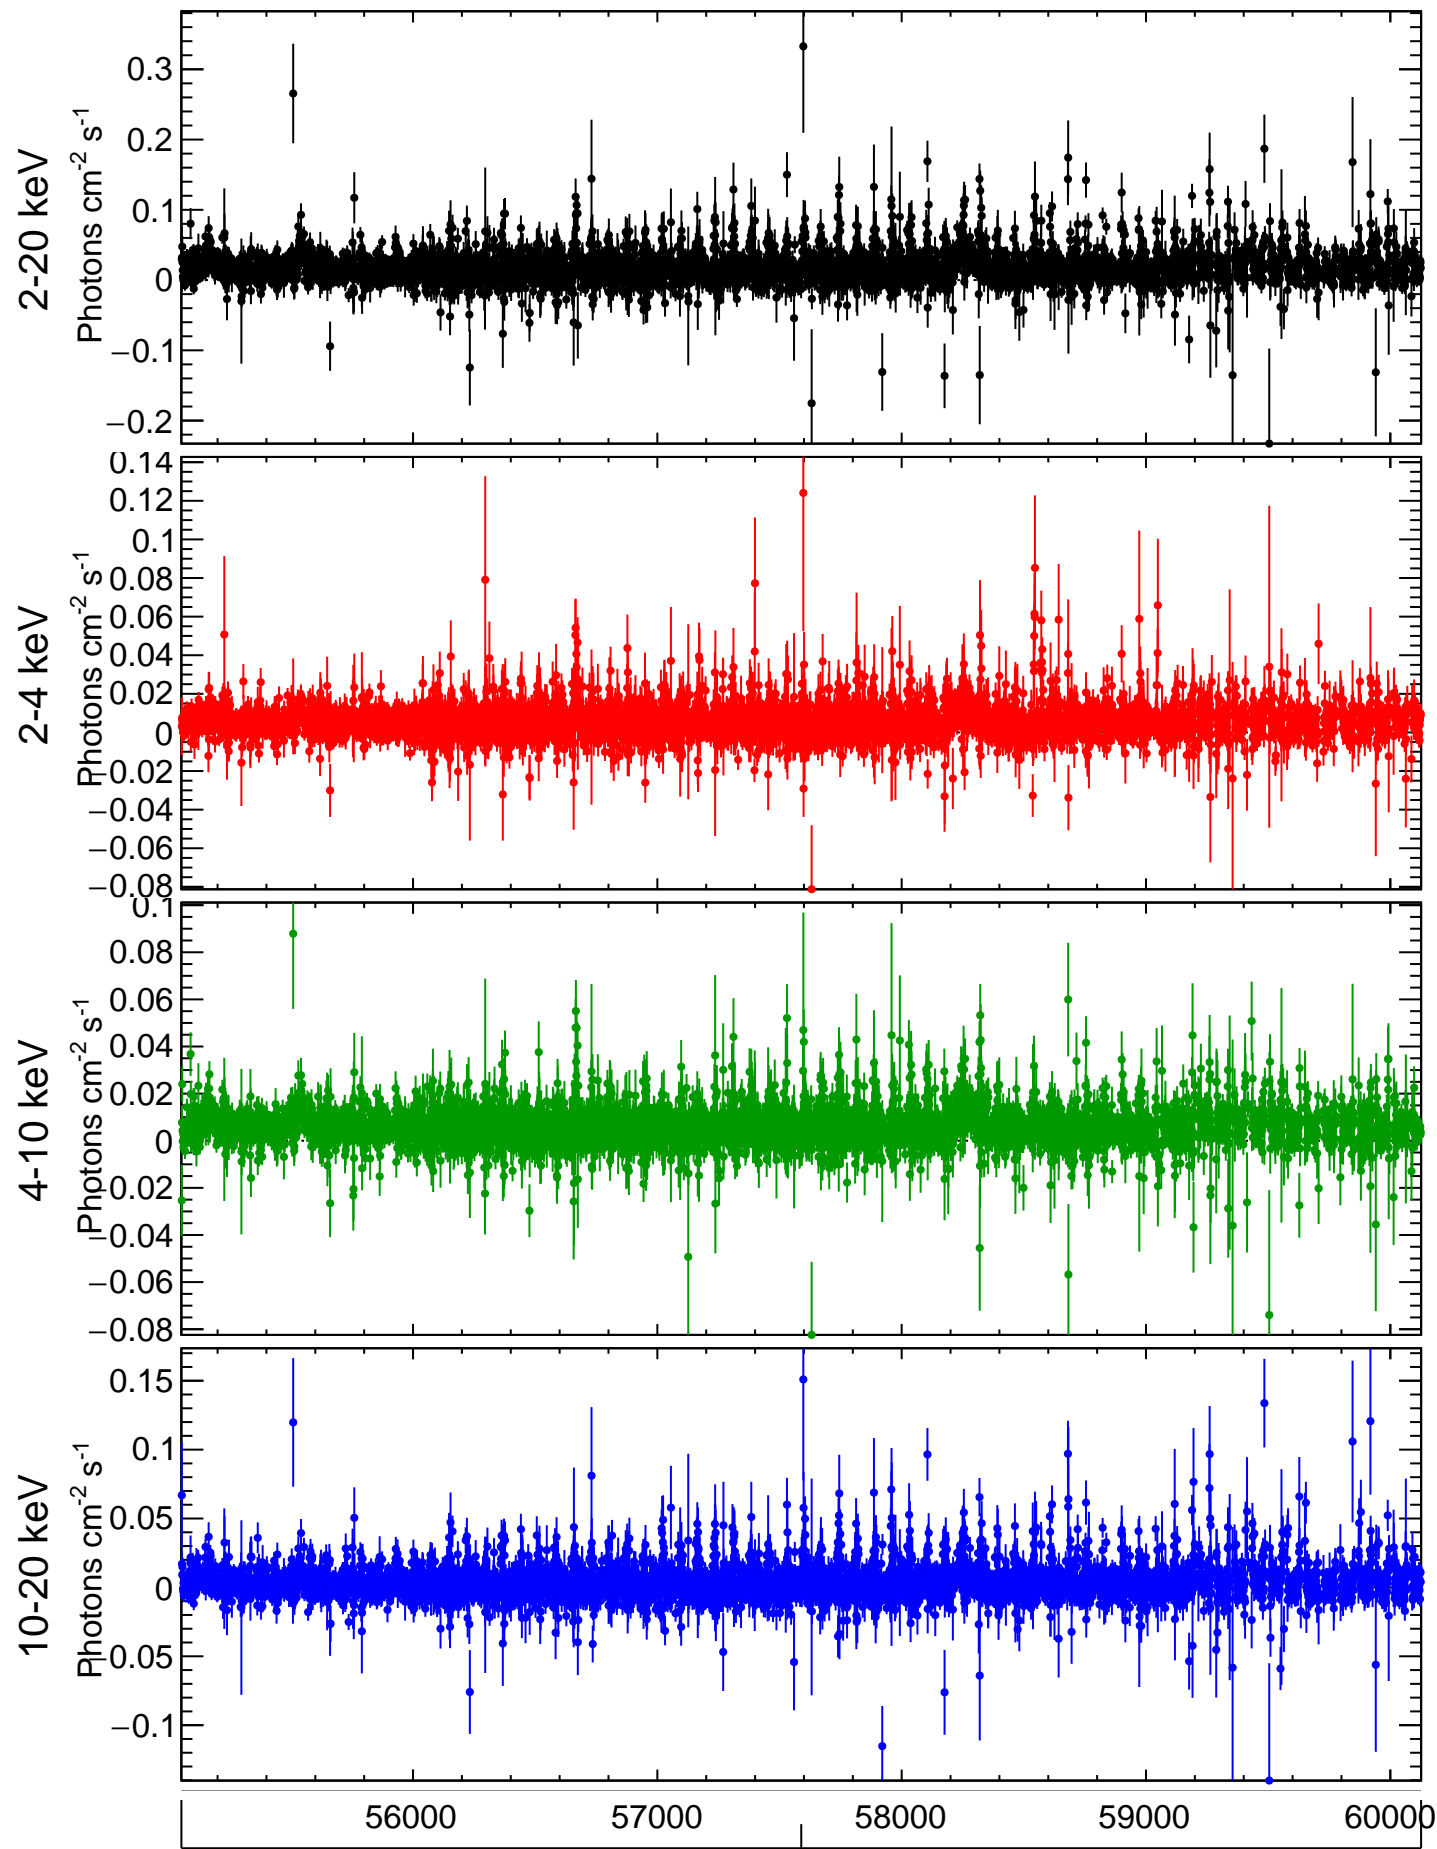

MAXI J1421-613

binsize=24.0h

2009-08-09

2023-07-01