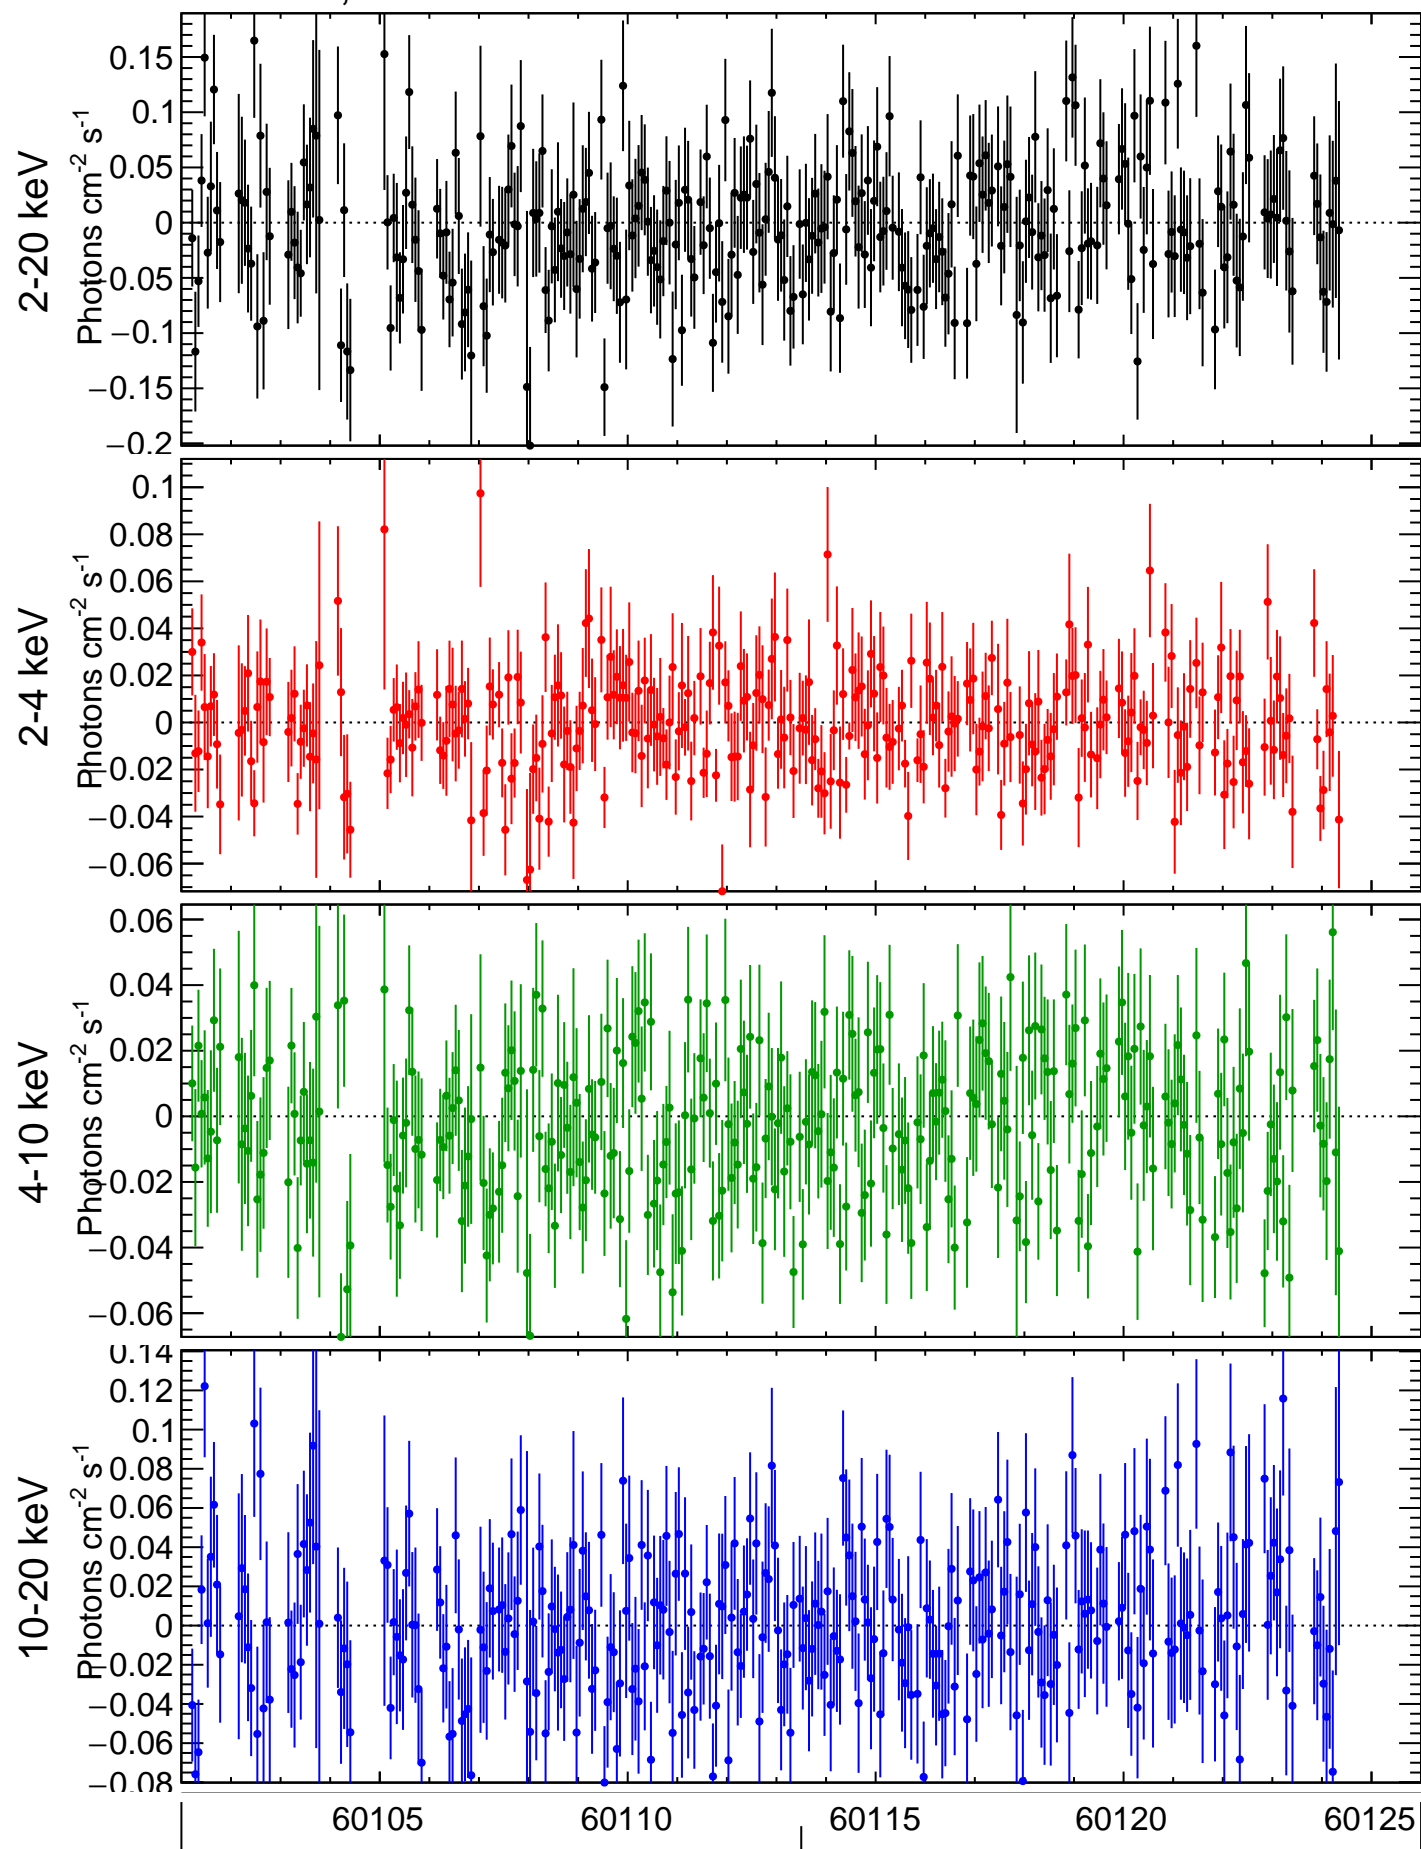

Cen X-4, V822 Cen

binsize=1.5h

2023-06-06

2023-07-01