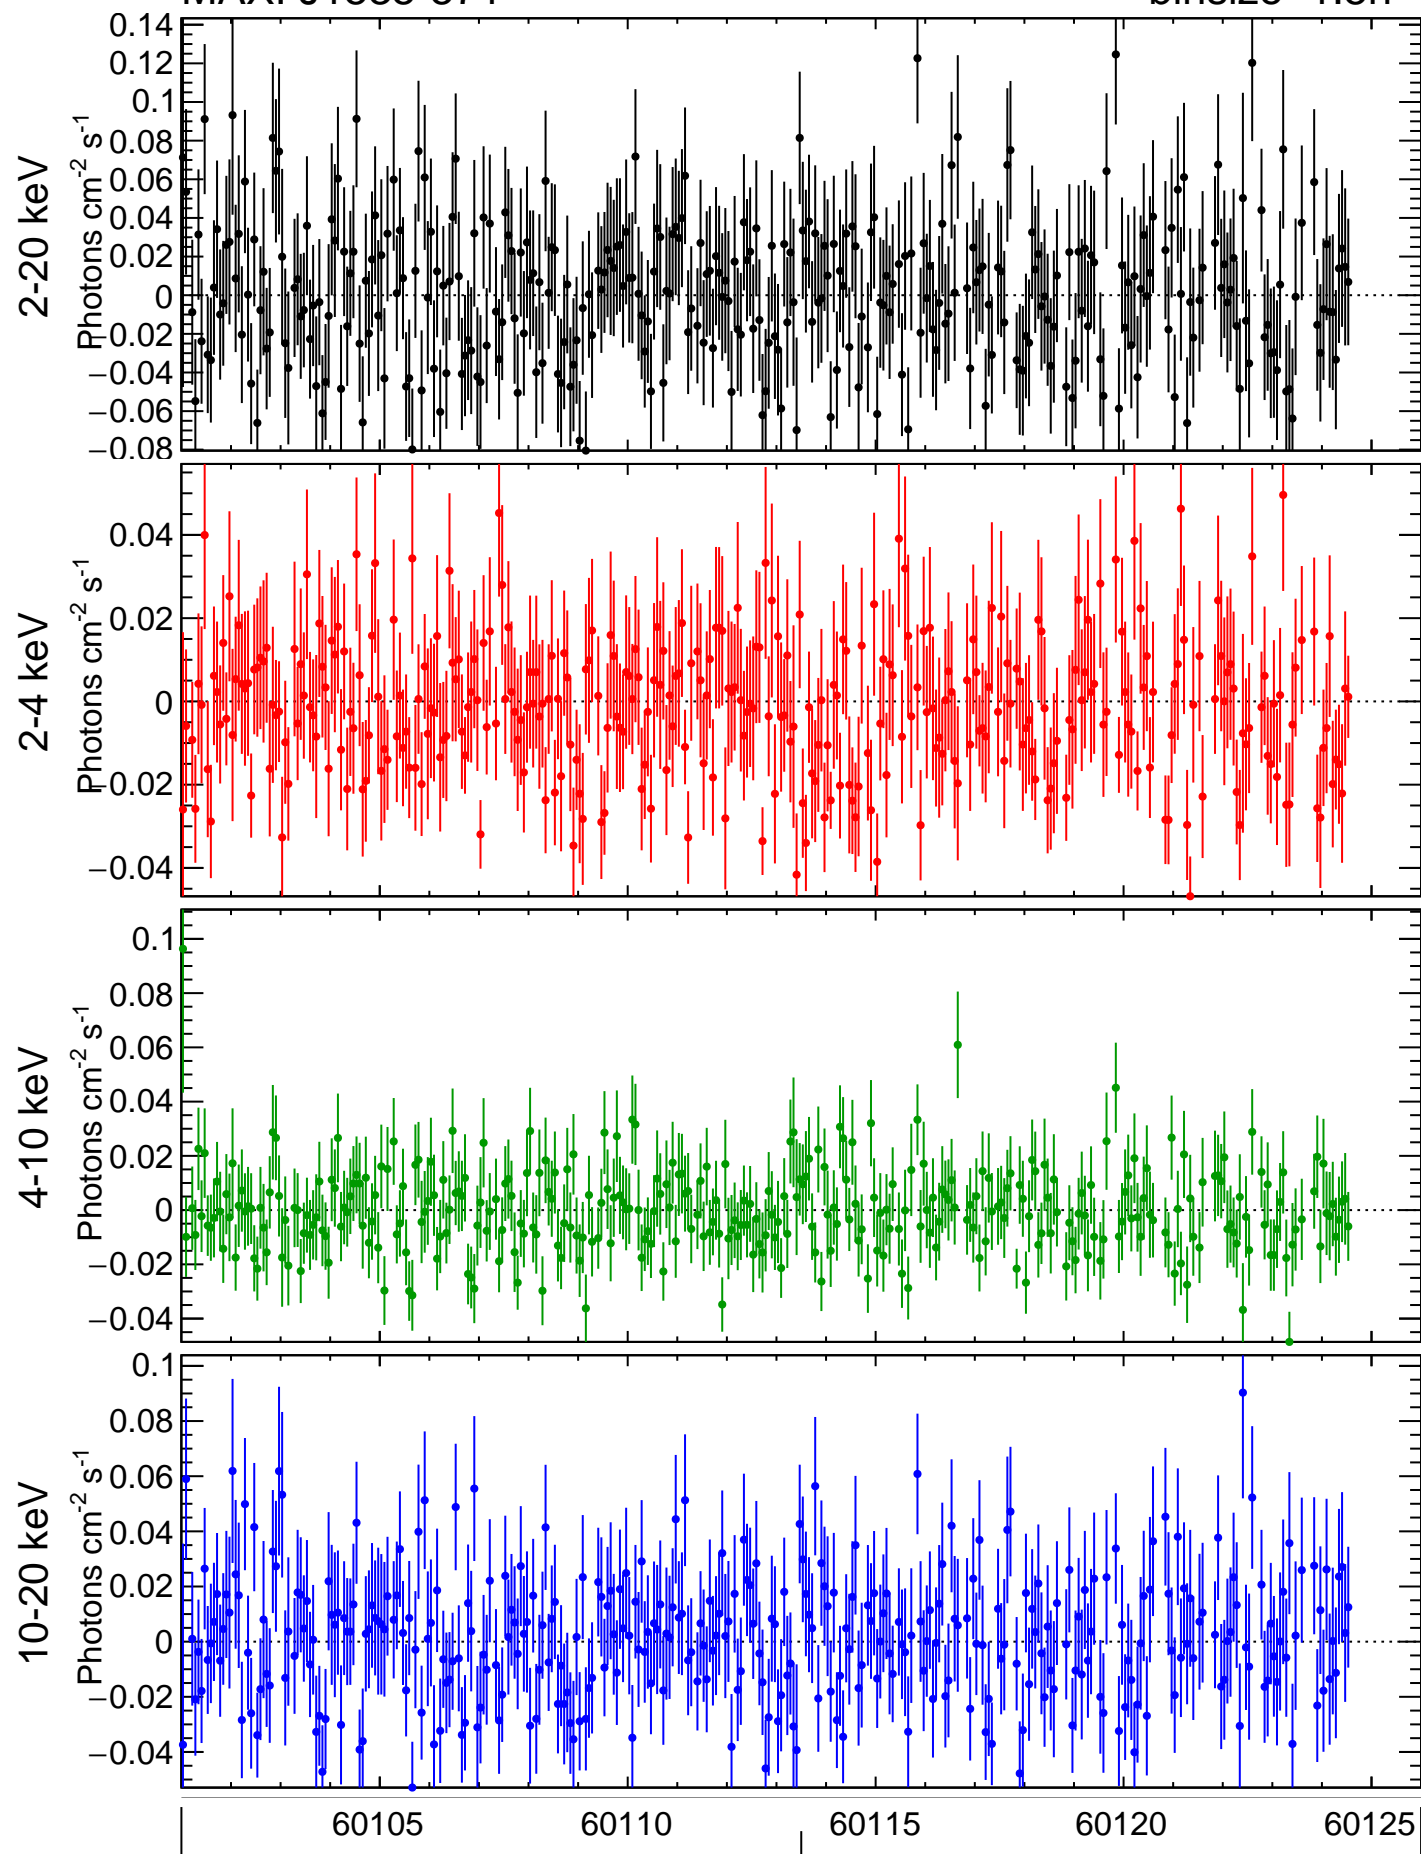

MAXI J1535-571

binsize=1.5h

2023-06-06

2023-07-01