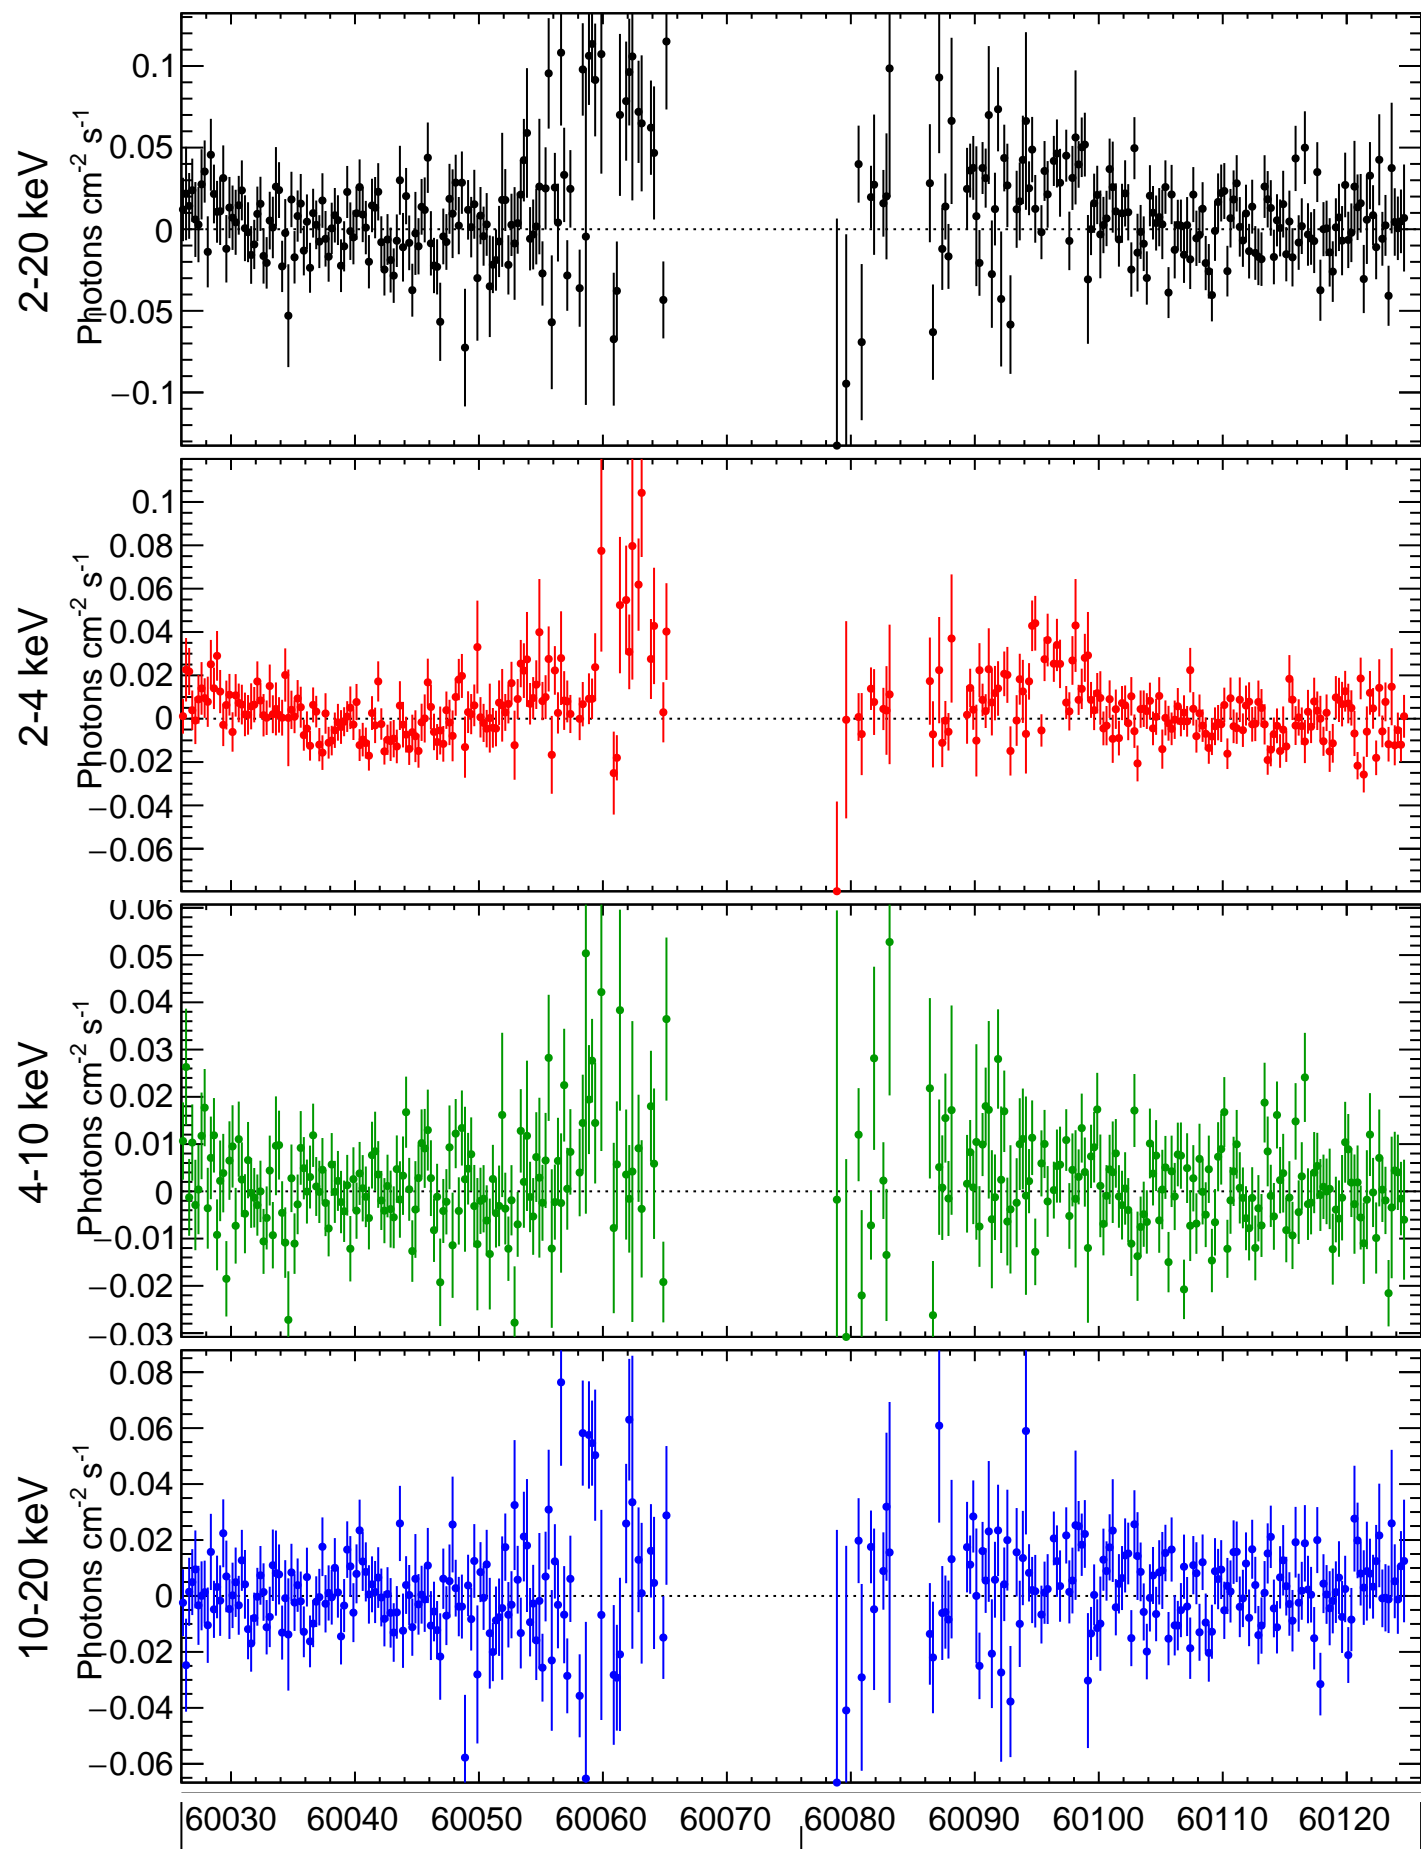

MAXI J1535-571

binsize=6.0h

2023-03-23

2023-07-01