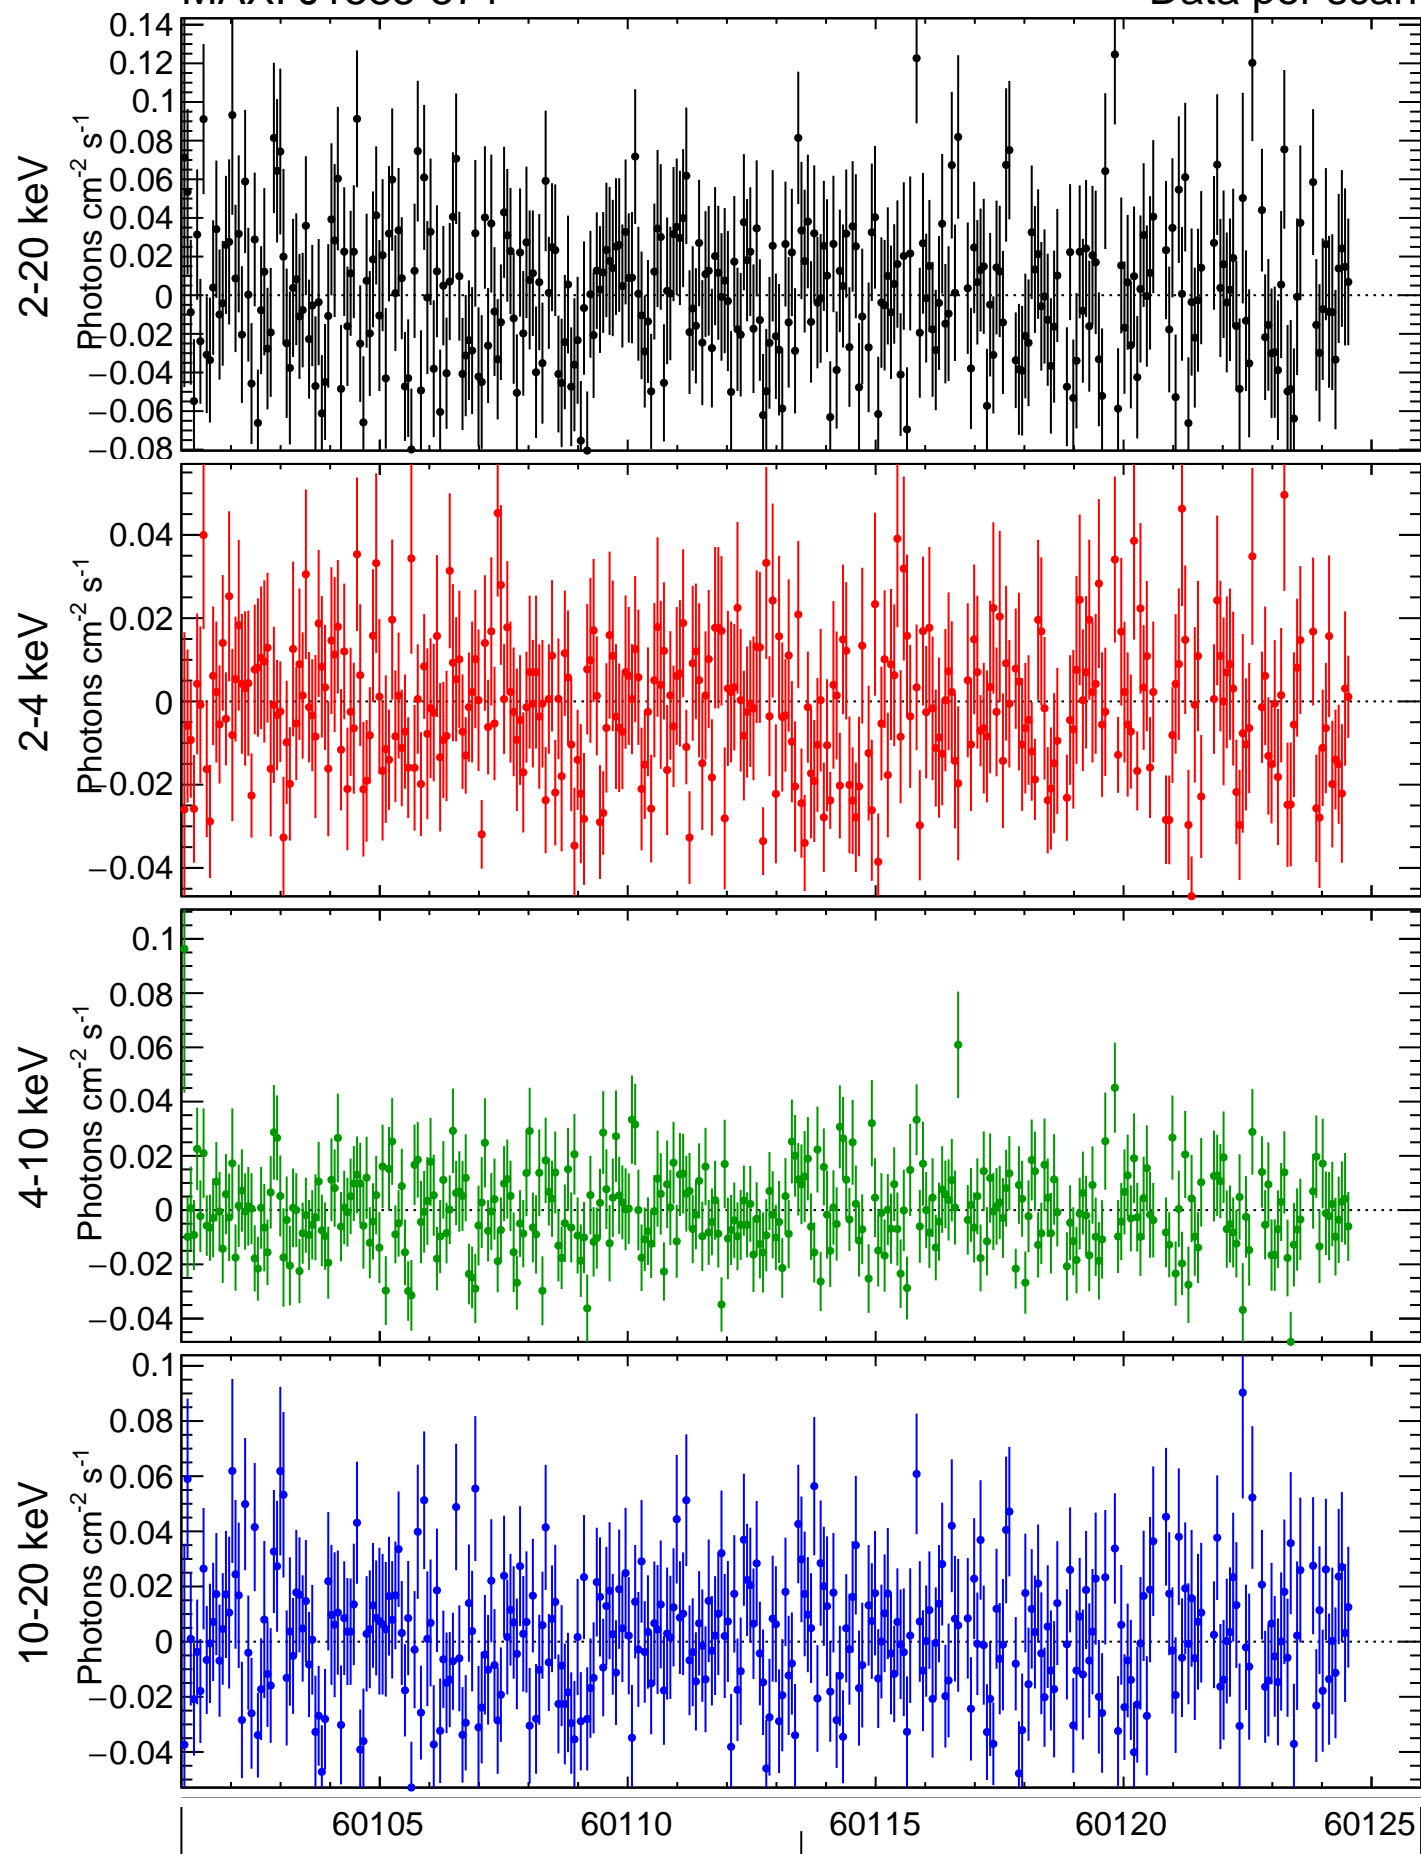

MAXI J1535-571

Data per scan

2023-06-06

2023-07-01