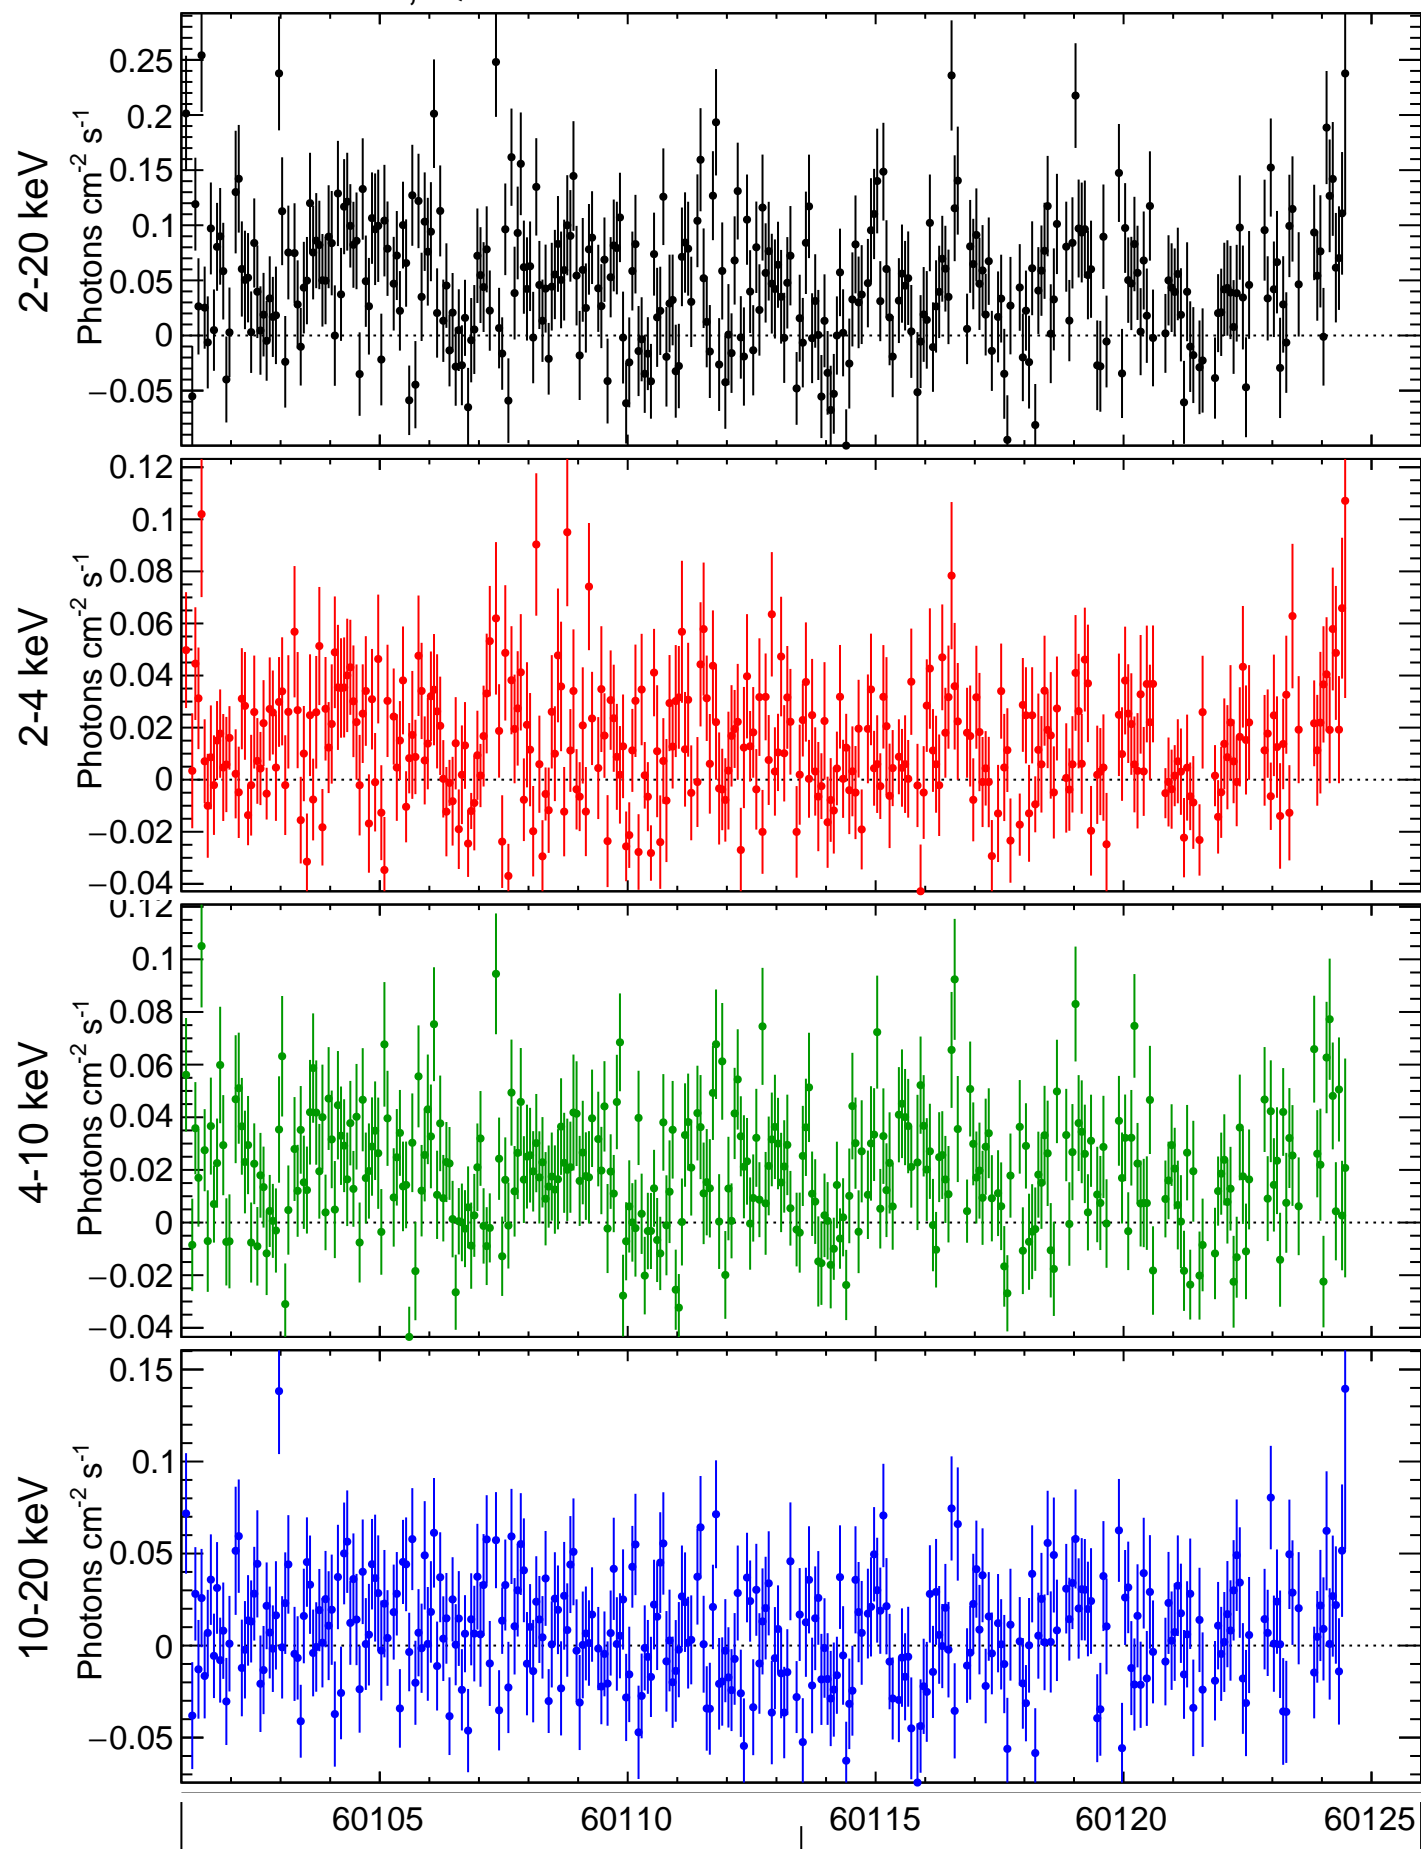

4U 1538-52, QV Nor

binsize=1.5h

2023-06-06

2023-07-01